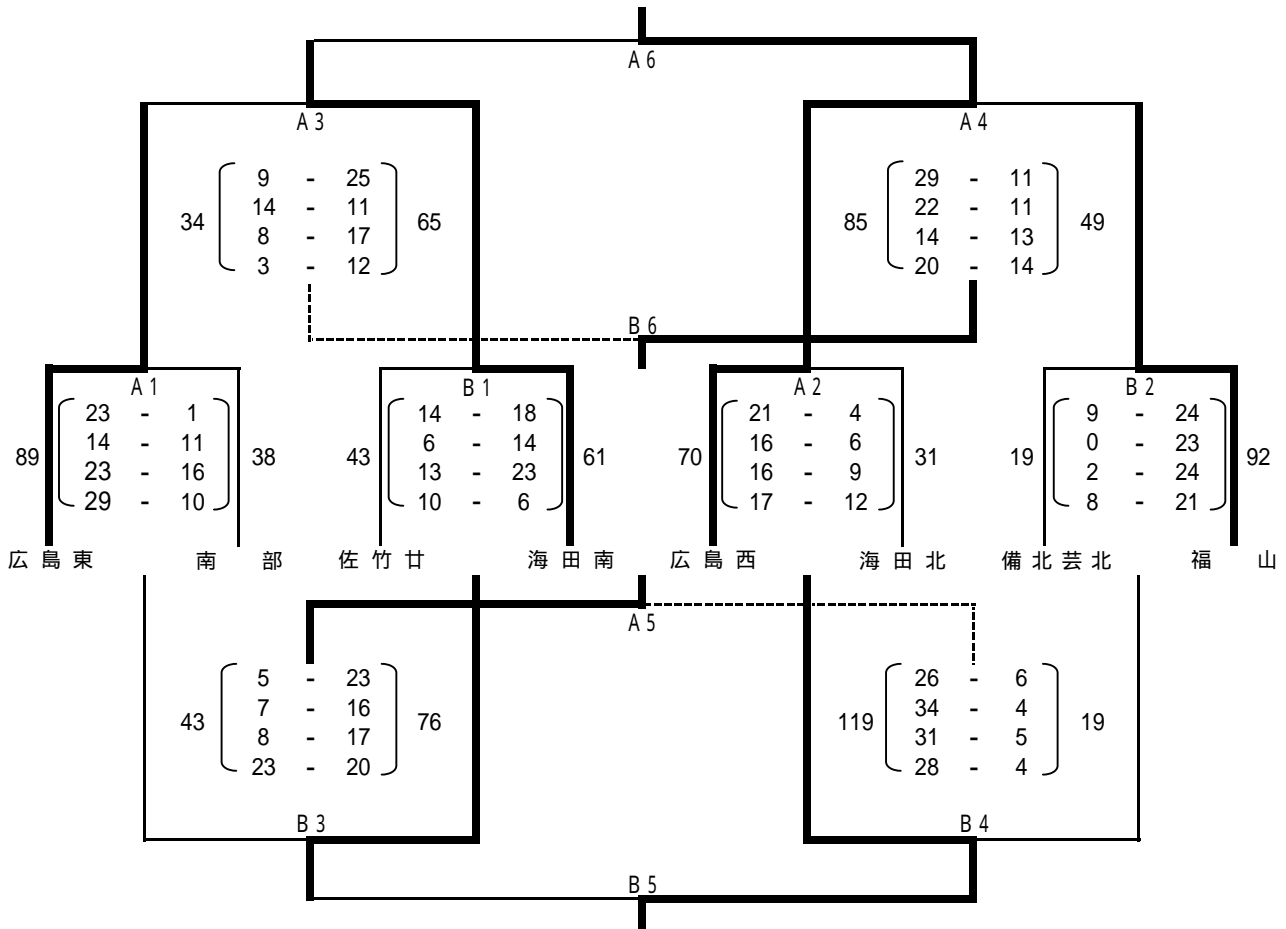

# 愛媛県地区別選抜バスケットボール大会

## 男子

	開始時間	Aコート	T.O	Bコート	T.O
1	9:30 ~	広島東 - 南 部		佐竹廿 - 海田南	
2	10:40 ~	広島西 - 海田北		備北芸北 - 福 山	
3	11:50 ~	A 1 勝 - B 1 勝		A 1 負 - B 1 負	
4	13:00 ~	A 2 勝 - B 2 勝		A 2 負 - B 2 負	
5	14:10 ~	五位決定戦		七位決定戦	
6	15:20 ~	決勝戦		三位決定戦	

# 女子

	開始時間	Cコート	T.O	Dコート	T.O
1	9:30 ~	広島東 - 南部		佐竹廿 - 海田南	
2	10:40 ~	広島西 - 海田北		備北芸北 - 福山	
3	11:50 ~	C 1 勝 - D 1 勝		C 1 負 - D 1 負	
4	13:00 ~	C 2 勝 - D 2 勝		C 2 負 - D 2 負	
5	14:10 ~	五位決定戦		七位決定戦	
6	15:20 ~	決勝戦		三位決定戦	