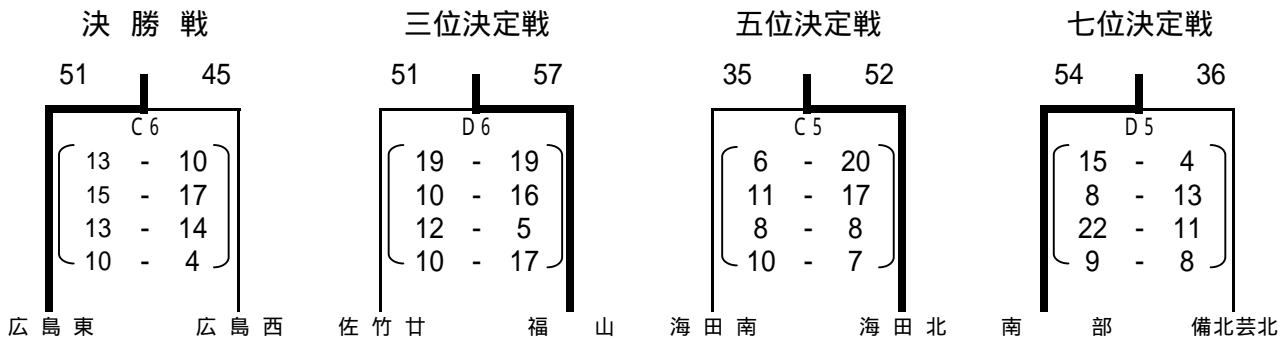

# 愛媛県地区別選抜バスケットボール大会

## 男子

	開始時間	Aコート	T.O	Bコート	T.O
1	9:30 ~	広島東 - 南 部		佐竹廿 - 海田南	
2	10:40 ~	広島西 - 海田北		備北芸北 - 福 山	
3	11:50 ~	A 1 勝 - B 1 勝		A 1 負 - B 1 負	
4	13:00 ~	A 2 勝 - B 2 勝		A 2 負 - B 2 負	
5	14:10 ~	五位決定戦		七位決定戦	
6	15:20 ~	決勝戦		三位決定戦	

# 女子

	開始時間	Cコート	T.O	Dコート	T.O
1	9:30 ~	広島東 - 南部		佐竹廿 - 海田南	
2	10:40 ~	広島西 - 海田北		備北芸北 - 福山	
3	11:50 ~	C 1 勝 - D 1 勝		C 1 負 - D 1 負	
4	13:00 ~	C 2 勝 - D 2 勝		C 2 負 - D 2 負	
5	14:10 ~	五位決定戦		七位決定戦	
6	15:20 ~	決勝戦		三位決定戦	