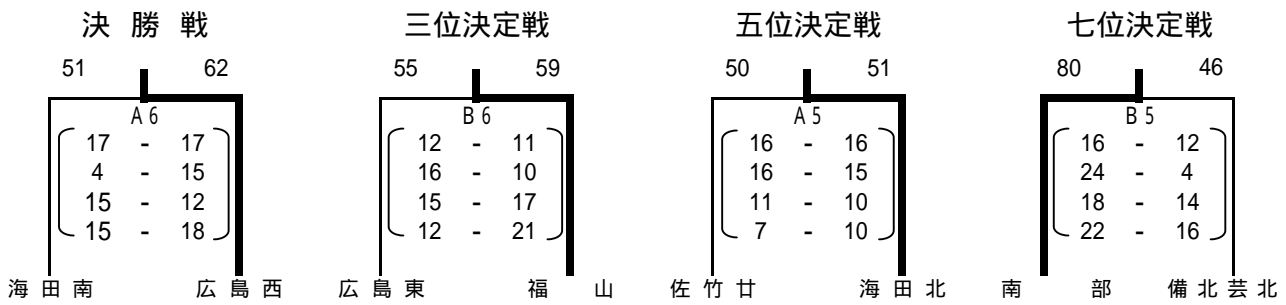

# 愛媛県地区別選抜バスケットボール大会

## 男子

	開始時間	Aコート	T.O	Bコート	T.O
1	9:30 ~	広島東 - 南 部		佐竹廿 - 海田南	
2	10:40 ~	広島西 - 海田北		備北芸北 - 福 山	
3	11:50 ~	A 1 勝 - B 1 勝		A 1 負 - B 1 負	
4	13:00 ~	A 2 勝 - B 2 勝		A 2 負 - B 2 負	
5	14:10 ~	五位決定戦		七位決定戦	
6	15:20 ~	決勝戦		三位決定戦	

# 女子

	開始時間	Cコート	T.O	Dコート	T.O
1	9:30 ~	広島東 - 南部		佐竹廿 - 海田南	
2	10:40 ~	広島西 - 海田北		備北芸北 - 福山	
3	11:50 ~	C 1 勝 - D 1 勝		C 1 負 - D 1 負	
4	13:00 ~	C 2 勝 - D 2 勝		C 2 負 - D 2 負	
5	14:10 ~	五位決定戦		七位決定戦	
6	15:20 ~	決勝戦		三位決定戦	