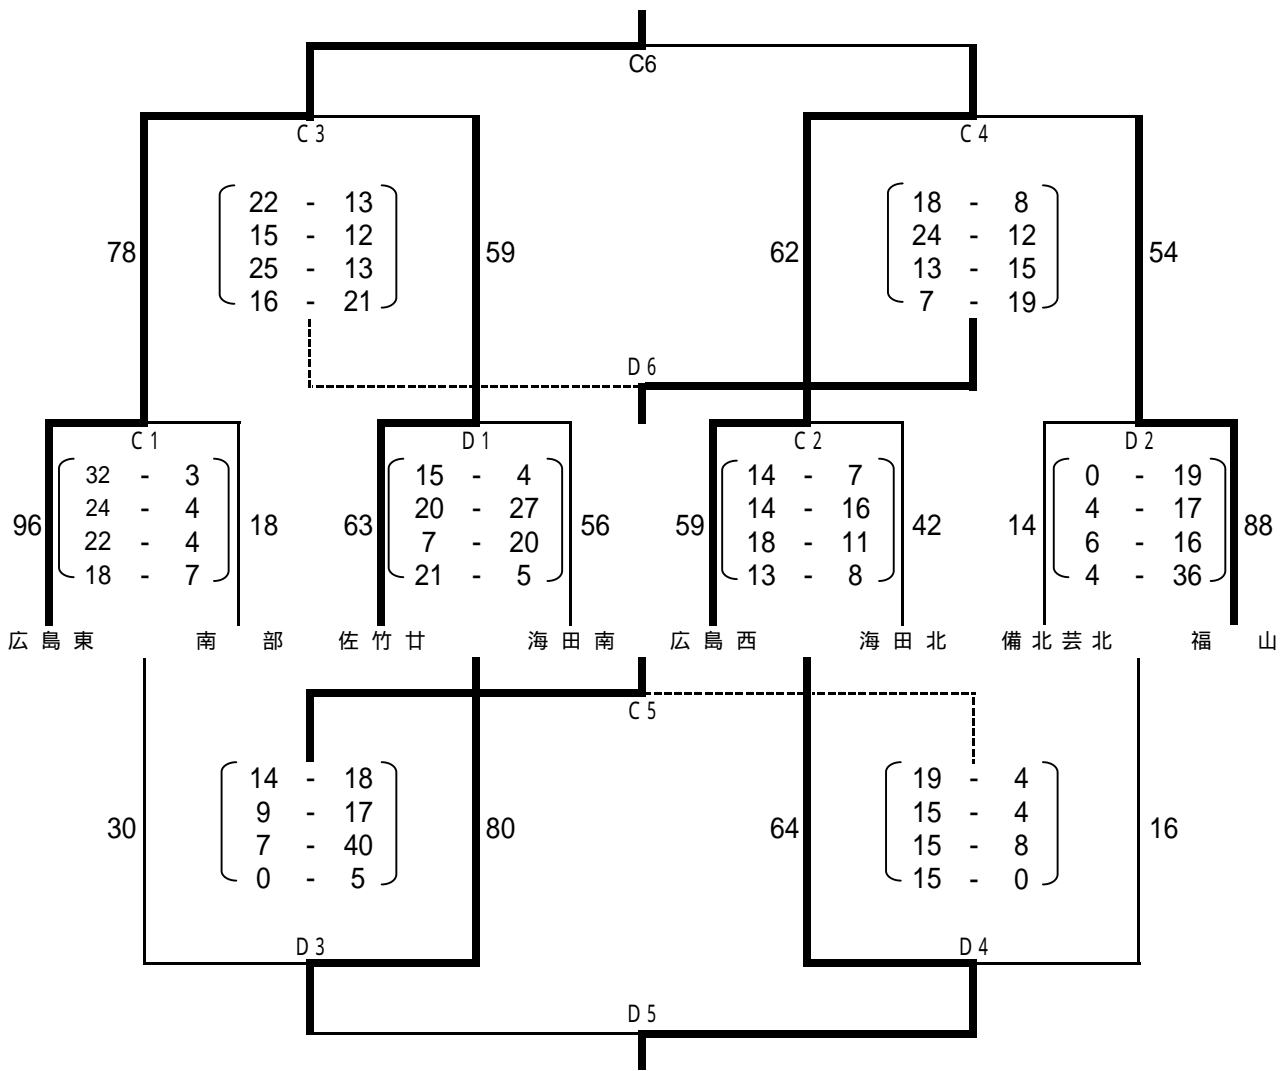

# 愛媛県地区別選抜バスケットボール大会

## 男子

	開始時間	Aコート	T.O	Bコート	T.O
1	9:30 ~	広島東 - 南 部		佐竹廿 - 海田南	
2	10:40 ~	広島西 - 海田北		備北芸北 - 福 山	
3	11:50 ~	A 1 勝 - B 1 勝		A 1 負 - B 1 負	
4	13:00 ~	A 2 勝 - B 2 勝		A 2 負 - B 2 負	
5	14:10 ~	五位決定戦		七位決定戦	
6	15:20 ~	決勝戦		三位決定戦	

# 女子

	開始時間	Cコート	T.O	Dコート	T.O
1	9:30 ~	広島東 - 南部		佐竹廿 - 海田南	
2	10:40 ~	広島西 - 海田北		備北芸北 - 福山	
3	11:50 ~	C 1 勝 - D 1 勝		C 1 負 - D 1 負	
4	13:00 ~	C 2 勝 - D 2 勝		C 2 負 - D 2 負	
5	14:10 ~	五位決定戦		七位決定戦	
6	15:20 ~	決勝戦		三位決定戦	