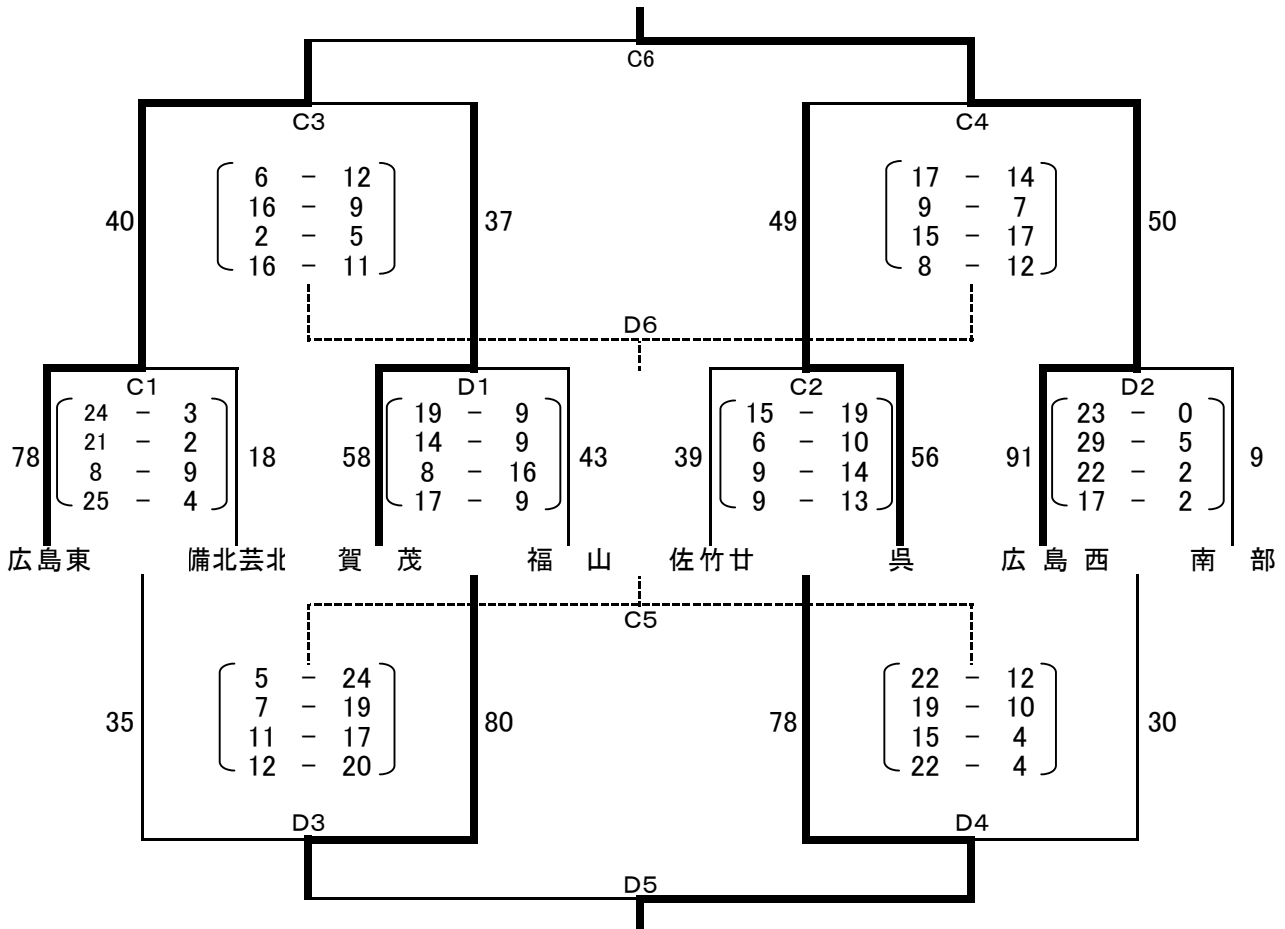

第2回広島県地区別選抜バスケットボール大会

〈男子〉

No.	開始時間	Aコート	T. O	Bコート	T. O
1	9:30 ~	広島東 - 備北芸北	広島市	賀茂 - 福山	広島市
2	10:40 ~	佐竹廿 - 呉	広島東	広島西 - 南部	賀茂
3	11:50 ~	A 1 勝 - B 1 勝	呉	A 1 負 - B 1 負	南部
4	13:00 ~	A 2 勝 - B 2 勝	備北芸北	A 2 負 - B 2 負	福山
5	14:10 ~	五位決定戦		七位決定戦	
6	15:20 ~	決勝戦		三位決定戦	

第2回広島県地区別選抜バスケットボール大会

〈女子〉

No.	開始時間	Cコート	T. O	Dコート	T. O
1	9:30 ~	広島東 - 備北芸北	広島市	賀茂 - 福山	広島市
2	10:40 ~	佐竹廿 - 呉	広島東	広島西 - 南部	賀茂
3	11:50 ~	C1勝 - D1勝	呉	C1負 - D1負	南部
4	13:00 ~	C2勝 - D2勝	備北芸北	C2負 - D2負	福山
5	14:10 ~	五位決定戦		七位決定戦	
6	15:20 ~	決勝戦		三位決定戦	