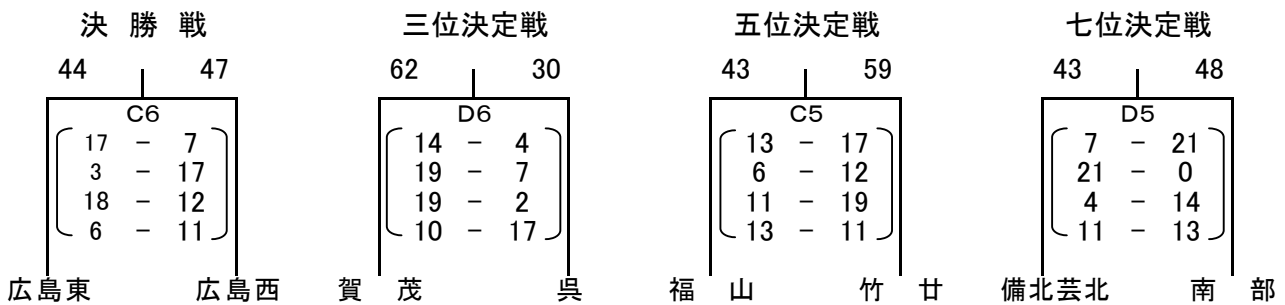

第2回広島県地区別選抜バスケットボール大会

〈男子〉

No.	開始時間	Aコート	T. O	Bコート	T. O
1	9:30 ~	広島東 - 備北芸北	広島市	賀茂 - 福山	広島市
2	10:40 ~	佐竹廿 - 呉	広島東	広島西 - 南部	賀茂
3	11:50 ~	A 1 勝 - B 1 勝	呉	A 1 負 - B 1 負	南部
4	13:00 ~	A 2 勝 - B 2 勝	備北芸北	A 2 負 - B 2 負	福山
5	14:10 ~	五位決定戦		七位決定戦	
6	15:20 ~	決勝戦		三位決定戦	

第2回広島県地区別選抜バスケットボール大会

〈女子〉

No.	開始時間	Cコート	T. O	Dコート	T. O
1	9:30 ~	広島東 - 備北芸北	広島市	賀茂 - 福山	広島市
2	10:40 ~	佐竹廿 - 呉	広島東	広島西 - 南部	賀茂
3	11:50 ~	C1勝 - D1勝	呉	C1負 - D1負	南部
4	13:00 ~	C2勝 - D2勝	備北芸北	C2負 - D2負	福山
5	14:10 ~	五位決定戦		七位決定戦	
6	15:20 ~	決勝戦		三位決定戦	