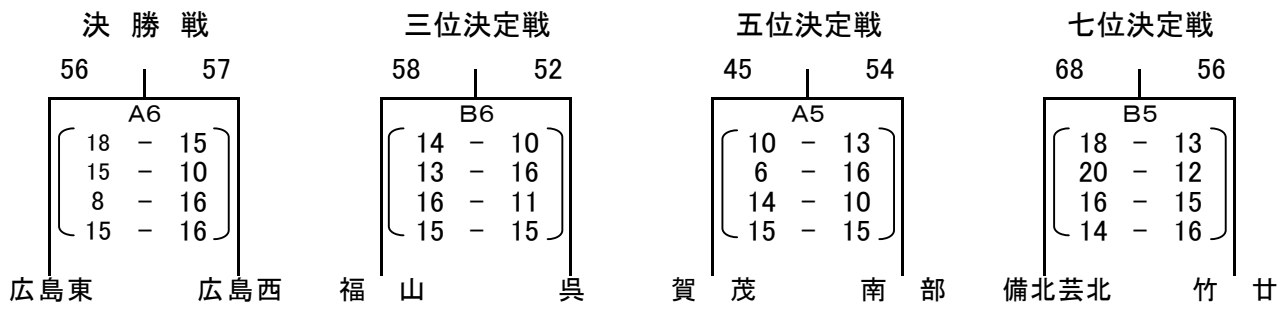

第2回広島県地区別選抜バスケットボール大会

〈男子〉

No.	開始時間	Aコート	T. O	Bコート	T. O
1	9:30 ~	広島東 - 備北芸北	広島市	賀茂 - 福山	広島市
2	10:40 ~	佐竹廿 - 呉	広島東	広島西 - 南部	賀茂
3	11:50 ~	A 1 勝 - B 1 勝	呉	A 1 負 - B 1 負	南部
4	13:00 ~	A 2 勝 - B 2 勝	備北芸北	A 2 負 - B 2 負	福山
5	14:10 ~	五位決定戦		七位決定戦	
6	15:20 ~	決勝戦		三位決定戦	

第2回広島県地区別選抜バスケットボール大会

〈女子〉

No.	開始時間	Cコート	T. O	Dコート	T. O
1	9:30 ~	広島東 - 備北芸北	広島市	賀茂 - 福山	広島市
2	10:40 ~	佐竹廿 - 呉	広島東	広島西 - 南部	賀茂
3	11:50 ~	C1勝 - D1勝	呉	C1負 - D1負	南部
4	13:00 ~	C2勝 - D2勝	備北芸北	C2負 - D2負	福山
5	14:10 ~	五位決定戦		七位決定戦	
6	15:20 ~	決勝戦		三位決定戦	