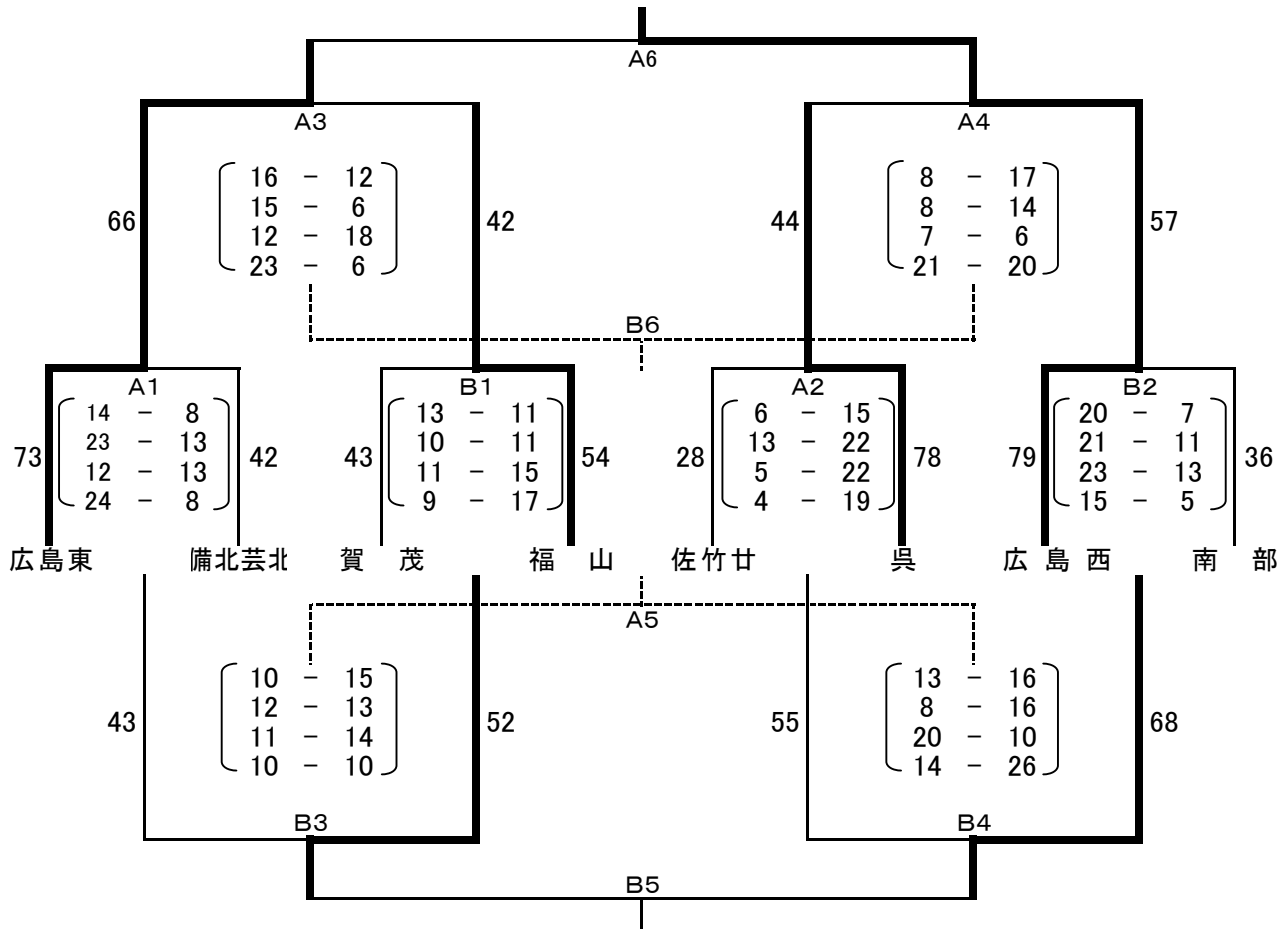

第2回広島県地区別選抜バスケットボール大会

〈男子〉

No.	開始時間	Aコート	T. O	Bコート	T. O
1	9:30 ~	広島東 - 備北芸北	広島市	賀茂 - 福山	広島市
2	10:40 ~	佐竹廿 - 呉	広島東	広島西 - 南部	賀茂
3	11:50 ~	A 1 勝 - B 1 勝	呉	A 1 負 - B 1 負	南部
4	13:00 ~	A 2 勝 - B 2 勝	備北芸北	A 2 負 - B 2 負	福山
5	14:10 ~	五位決定戦		七位決定戦	
6	15:20 ~	決勝戦		三位決定戦	

第2回広島県地区別選抜バスケットボール大会

〈女子〉

No.	開始時間	Cコート	T. O	Dコート	T. O
1	9:30 ~	広島東 - 備北芸北	広島市	賀茂 - 福山	広島市
2	10:40 ~	佐竹廿 - 呉	広島東	広島西 - 南部	賀茂
3	11:50 ~	C1勝 - D1勝	呉	C1負 - D1負	南部
4	13:00 ~	C2勝 - D2勝	備北芸北	C2負 - D2負	福山
5	14:10 ~	五位決定戦		七位決定戦	
6	15:20 ~	決勝戦		三位決定戦	