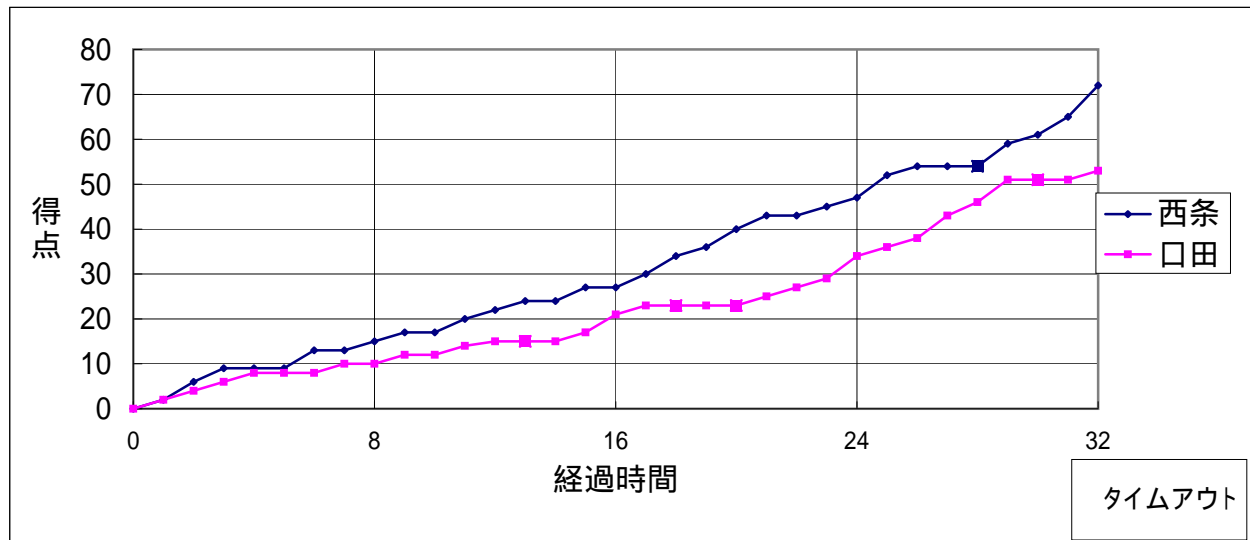

大会名	第37回 広島県中学校 バスケットボール選手権大会	B1	9:30	準決勝																
		西条 72 呉賀	<table border="1"> <tr><td>15</td><td>-</td><td>10</td></tr> <tr><td>12</td><td>-</td><td>11</td></tr> <tr><td>20</td><td>-</td><td>13</td></tr> <tr><td>25</td><td>-</td><td>19</td></tr> <tr><td>-</td><td>-</td><td>-</td></tr> </table>	15	-	10	12	-	11	20	-	13	25	-	19	-	-	-	53	口田 広島
				15	-	10														
12	-	11																		
20	-	13																		
25	-	19																		
-	-	-																		
2007年(平成19年)7月26日(木)																				
期日会場	東区スポーツセンター																			

主審

副審

西条

No.	氏名	点	3P	2P	FT	F
4	堺 実香	32	4	9	2	3
5	熊野 咲恵	8	0	3	2	0
6	野見山 真弥	0	0	0	0	0
7	中藤 佳菜	9	1	2	2	1
8	松村 美希	17	3	4	0	3
9	岡本 真規子	6	0	3	0	5
10	吉田 鈴	0	0	0	0	0
11	岩城 菜美	0	0	0	0	0
12	徳永 真歩	0	0	0	0	0
13	市川 彩友海	0	0	0	0	0
14	上田 岬	0	0	0	0	0
15	岸川 みづき	0	0	0	0	0
16	中岡 菜美	0	0	0	0	0
17	中川 桃加	0	0	0	0	0
18	板井 歩美	0	0	0	0	0
コーチ	河 中 弘 子					
合計		72	8	21	6	