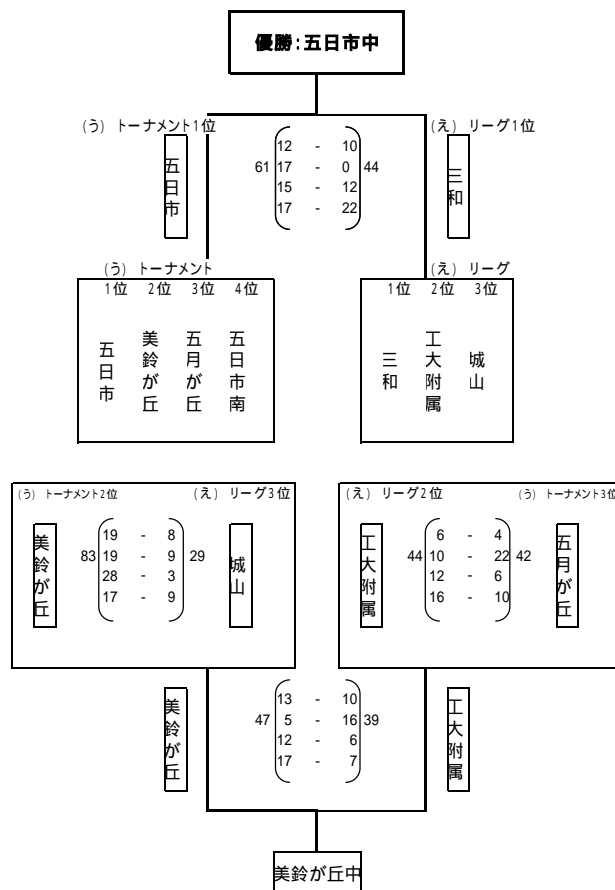

男子1日目 結果

(あ)リーグ 順位	(い)リーグ 順位
1位 五日市観音	1位 美鈴が丘
2位 三和	2位 五日市南
3位 工大附属	3位 城山

男子最終順位

シード: 五日市中学校	<市大会出場>
第1位: 五日市観音中学校	<市大会出場>
第2位: 美鈴が丘中学校	<市大会出場>
第3位: 三和中学校	<市大会出場>
第3位: 五日市南中学校	<市大会出場>

女子1日目 結果

(う)トーナメント 順位	(え)リーグ 順位
1位 五日市	1位 三和
2位 美鈴が丘	2位 工大附属
3位 五月が丘	3位 城山
4位 五日市南	

女子最終順位

シード: 五日市観音中学校	<市大会出場>
第1位: 五日市中学校	<市大会出場>
第2位: 三和中学校	<市大会出場>
第3位: 美鈴が丘中学校	<市大会出場>
第3位: 工大附属中学校	<市大会出場>