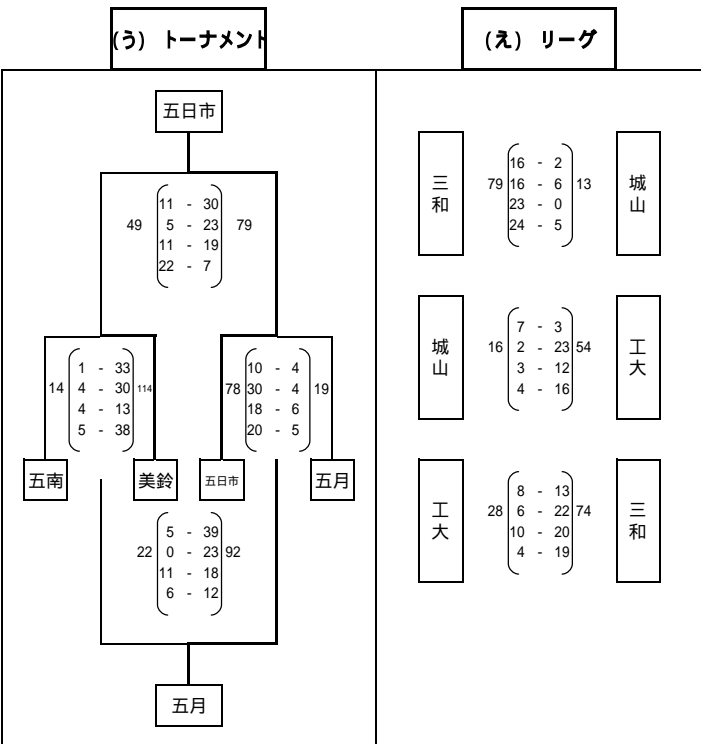

男子1日目 結果

(あ)リーグ 順位	(い)リーグ 順位
1位 五日市観音	1位 美鈴が丘
2位 三和	2位 五日市南
3位 工大附属	3位 城山

男子最終順位

シード: 五日市中学校	<市大会出場>
第1位: 五日市観音中学校	<市大会出場>
第2位: 美鈴が丘中学校	<市大会出場>
第3位: 三和中学校	<市大会出場>
第3位: 五日市南中学校	<市大会出場>

女子1日目 結果

(う)トーナメント 順位	(え)リーグ 順位
1位 五日市	1位 三和
2位 美鈴が丘	2位 工大附属
3位 五月が丘	3位 城山
4位 五日市南	