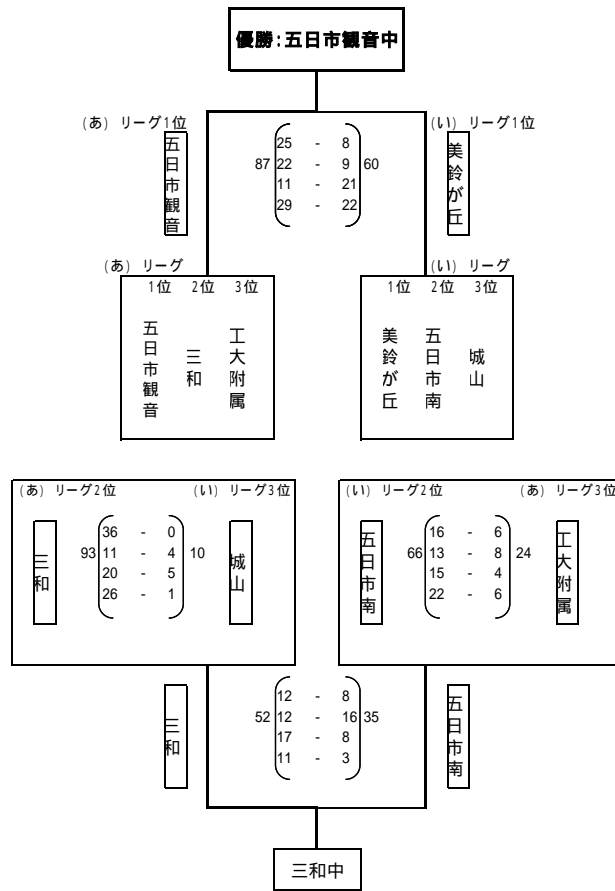

男子1日目 結果

(あ)リーグ 順位	(い)リーグ 順位
1位 五日市観音	1位 美鈴が丘
2位 三和	2位 五日市南
3位 工大附属	3位 城山

男子最終順位

シード: 五日市中学校	<市大会出場>
第1位: 五日市観音中学校	<市大会出場>
第2位: 美鈴が丘中学校	<市大会出場>
第3位: 三和中学校	<市大会出場>
第3位: 五日市南中学校	<市大会出場>

女子1日目 結果

(う)トーナメント 順位	(え)リーグ 順位
1位 五日市	1位 三和
2位 美鈴が丘	2位 工大附属
3位 五月が丘	3位 城山
4位 五日市南	

女子最終順位

シード: 五日市観音中学校	<市大会出場>
第1位: 五日市中学校	<市大会出場>
第2位: 三和中学校	<市大会出場>
第3位: 美鈴が丘中学校	<市大会出場>
第3位: 工大附属中学校	<市大会出場>