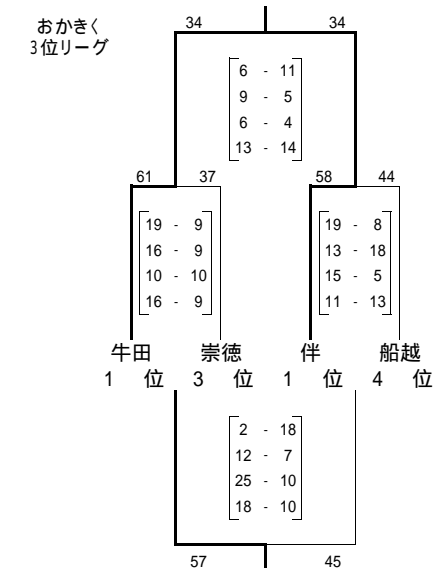

け3位こ3位し4位リーグ

	翠町	早稲田	城山	順位
翠町		45	62	位
早稲田	48		22	位
城山	43	62		位

け4位さ3位し3位リーグ

	井口台	庚午	中広	順位
井口台		62	44	2 位
庚午	58		34	3 位
中広	74	44		1 位