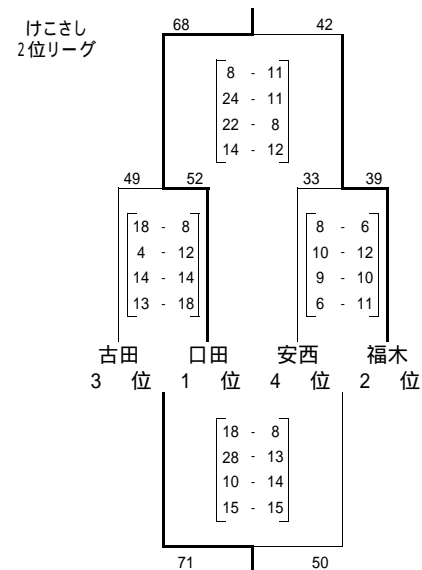

け3位こ3位し4位リーグ

	翠町	早稲田	城山	順位
翠町		45	62	位
早稲田	48		22	位
城山	43	62		位

け4位さ3位し3位リーグ

	井口台	庚午	中広	順位
井口台		62	44	2 位
庚午	58		34	3 位
中広	74	44		1 位