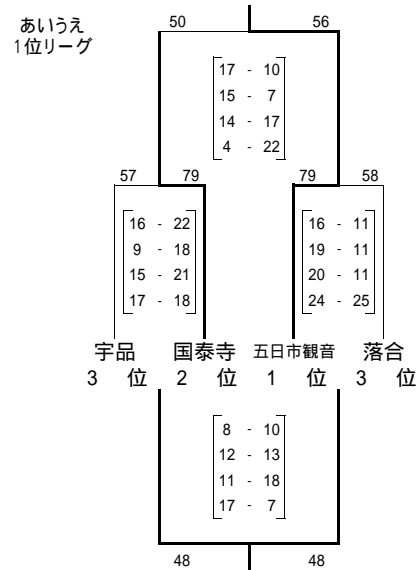

こ)ブロック

	己斐	口田	早稲田	順位
己斐	-	55 [22 - 7 2 - 16 16 - 5 15 - 8]	60 [22 - 6 4 - 8 24 - 5 10 - 4]	1 位
口田	36 [7 - 22 16 - 2 5 - 16 8 - 15]	-	61 [16 - 3 6 - 12 21 - 8 18 - 0]	2 位
早稲田	23 [6 - 22 8 - 4 5 - 24 4 - 10]	60 [22 - 6 4 - 8 24 - 5 10 - 4]	61 [16 - 3 6 - 12 21 - 8 18 - 0]	3 位

さ)ブロック

	安西	庚午	仁保	順位
安西	-	44 [11 - 17 5 - 10 8 - 7 20 - 9]	25 [4 - 21 9 - 22 4 - 31 8 - 21]	2 位
庚午	43 [17 - 11 10 - 5 7 - 8 9 - 20]	-	18 [4 - 14 10 - 13 2 - 4 2 - 16]	3 位
仁保	95 [21 - 4 22 - 9 31 - 4 21 - 8]	25 [4 - 21 9 - 22 4 - 31 8 - 21]	47 [4 - 14 10 - 13 2 - 4 2 - 16]	1 位

し)ブロック

	中広	福木	井口	城山	順位
中広	-	30 [5 - 12 6 - 10 6 - 14 13 - 12]	48 [23 - 6 19 - 13 16 - 7 21 - 12]	38 [23 - 6 19 - 13 16 - 7 21 - 12]	3 位
福木	35 [10 - 13 6 - 10 5 - 11 14 - 21]	-	79 [6 - 14 25 - 8 18 - 6 16 - 8]	2 位	
井口	55 [10 - 13 6 - 10 5 - 11 14 - 21]	30 [5 - 12 6 - 10 6 - 14 13 - 12]	-	1 位	
城山	65 [6 - 14 25 - 8 18 - 6 16 - 8]	48 [23 - 6 19 - 13 16 - 7 21 - 12]	38 [23 - 6 19 - 13 16 - 7 21 - 12]	4 位	