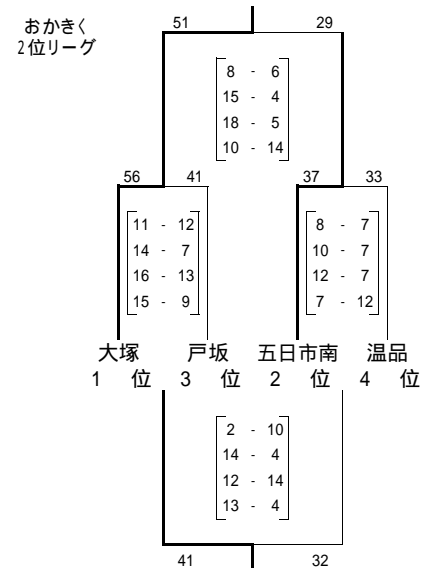

け3位こ3位し4位リーグ

	翠町	早稲田	城山	順位
翠町		45	62	位
早稲田	48		22	位
城山	43	62		位

け4位さ3位し3位リーグ

	井口台	庚午	中広	順位
井口台		62	44	2 位
庚午	58		34	3 位
中広	74	44		1 位