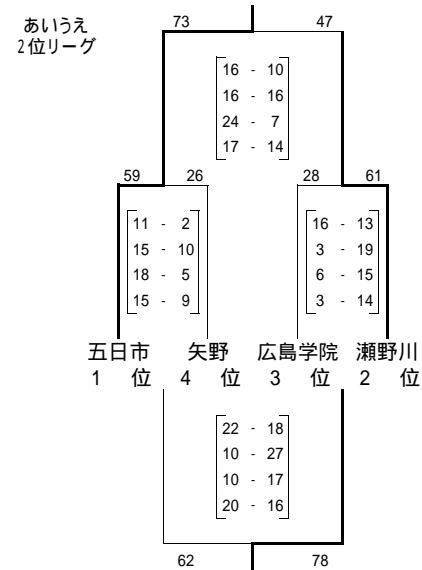

こ)ブロック

	己斐	口田	早稲田	順位
己斐	-	55 [22 - 7 2 - 16 16 - 5 15 - 8]	60 [22 - 6 4 - 8 24 - 5 10 - 4]	1 位
口田	36 [7 - 22 16 - 2 5 - 16 8 - 15]	-	61 [16 - 3 6 - 12 21 - 8 18 - 0]	2 位
早稲田	23 [6 - 22 8 - 4 5 - 24 4 - 10]	60 [22 - 6 4 - 8 24 - 5 10 - 4]	61 [16 - 3 6 - 12 21 - 8 18 - 0]	3 位

さ)ブロック

	安西	庚午	仁保	順位
安西	-	44 [11 - 17 5 - 10 8 - 7 20 - 9]	25 [4 - 21 9 - 22 4 - 31 8 - 21]	2 位
庚午	43 [17 - 11 10 - 5 7 - 8 9 - 20]	-	18 [4 - 14 10 - 13 2 - 4 2 - 16]	3 位
仁保	95 [21 - 4 22 - 9 31 - 4 21 - 8]	25 [4 - 21 9 - 22 4 - 31 8 - 21]	47 [4 - 14 10 - 13 2 - 4 2 - 16]	1 位

し)ブロック

	中広	福木	井口	城山	順位
中広	-	30 [5 - 12 6 - 10 6 - 14 13 - 12]	48 [23 - 6 19 - 13 16 - 7 21 - 12]	38 [23 - 6 19 - 13 16 - 7 21 - 12]	3 位
福木	35 [10 - 13 6 - 10 5 - 11 14 - 21]	-	79 [6 - 14 25 - 8 18 - 6 16 - 8]	2 位	
井口	55 [10 - 13 6 - 10 5 - 11 14 - 21]	30 [5 - 12 6 - 10 6 - 14 13 - 12]	-	1 位	
城山	65 [6 - 14 25 - 8 18 - 6 16 - 8]	48 [23 - 6 19 - 13 16 - 7 21 - 12]	38 [23 - 6 19 - 13 16 - 7 21 - 12]	4 位	