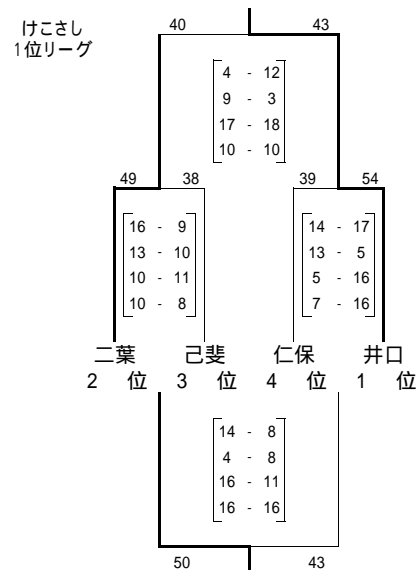

け3位こ3位し4位リーグ

	翠町	早稲田	城山	順位
翠町		45	62	位
早稲田	48		22	位
城山	43	62		位

け4位さ3位し3位リーグ

	井口台	庚午	中広	順位
井口台		62	44	2 位
庚午	58		34	3 位
中広	74	44		1 位