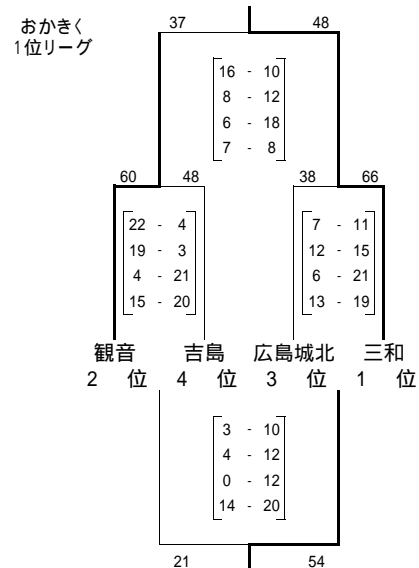

け3位こ3位し4位リーグ

	翠町	早稲田	城山	順位
翠町		45	62	位
早稲田	48		22	位
城山	43	62		位

け4位さ3位し3位リーグ

	井口台	庚午	中広	順位
井口台		62	44	2 位
庚午	58		34	3 位
中広	74	44		1 位