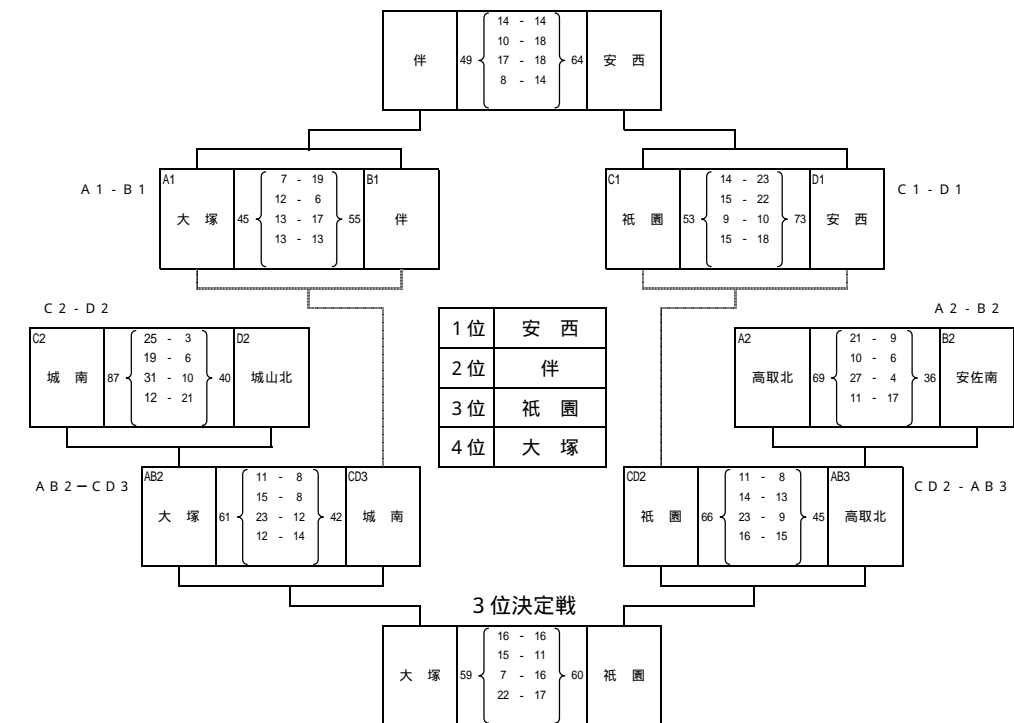

平成20年度 広島市中学校バスケットボール選手権大会

安佐南区大会 男子 試合結果表

区大会出場チーム(城南、安佐、安西、祇園、伴、安佐南、長東、高取北、城山北、大塚)

合計10チーム中上位4チームが市大会に出場

男子 予選A	1 高取北	2 長東	3 大塚	勝敗	順位
1	高取北	79 { 19-12, 26-4, 6-13, 28-6 }	35 36 { 2-8, 20-7, 12-6, 10-13 }	44	1-1 2位
2	長東	35 { 12-19, 4-26, 13-6, 6-28 }	79 { 2-15, 5-23, 0-21, 5-26 }	12	85 0-2 3位
3	大塚	44 { 8-2, 7-20, 6-12, 13-10 }	36 85 { 15-2, 23-5, 21-0, 26-5 }	12	2-0 1位

男子 予選B	4 伴	5 安佐南	勝敗	順位
4	伴	82 { 17-0, 24-0, 16-5, 25-5 }	10	1-0 1位
5	安佐南	10 { 0-17, 0-24, 5-16, 5-16 }	82	0-1 2位

男子 予選C	6 安佐	7 祇園	8 城南	勝敗	順位
6	安佐	24 { 4-16, 9-16, 6-23, 6-23 }	78 51 { 20-11, 22-16, 14-8, 28-16 }	84	0-2 3位
7	祇園	78 { 16-4, 16-9, 23-6, 23-6 }	24 { 17-12, 10-12, 16-4, 14-11 }	57	39 2-0 1位
8	城南	84 { 20-11, 22-16, 14-8, 28-16 }	51 39 { 12-17, 12-10, 4-16, 11-14 }	57	1-1 2位

男子 予選D	9 安西	10 城山北	勝敗	順位
9	安西	83 { 22-2, 20-11, 26-2, 15-4 }	19	1-0 1位
10	城山北	19 { 2-22, 11-20, 16-4, 4-15 }	83	0-1 2位

平成20年度 広島市中学校バスケットボール選手権大会

安佐南区大会 女子 試合結果表

区大会出場チーム(城南、祇園、祇園東、伴、安佐南、長東、高取北、城山北、東原、大塚)