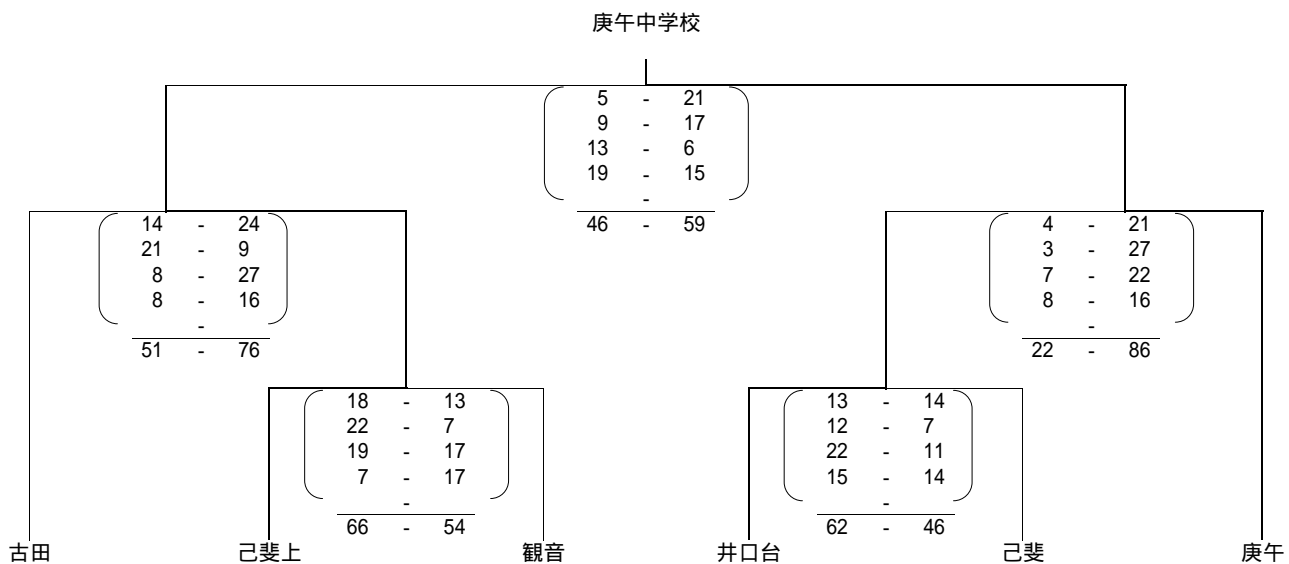

平成20年度広島市中学校バスケットボール選手権大会

男子予選

古田	12 - 15 13 - 15 7 - 26 10 - 4 -	観音	井口	33 - 14 15 - 21 24 - 15 12 - 20 -	学院	己斐	15 - 9 15 - 8 17 - 13 19 - 7 -	中広	井口台	26 - 7 26 - 4 18 - 8 9 - 16 -	崇徳
42 - 60		84 - 70		66 - 37		79 - 35		古田		14 - 10 15 - 8 26 - 17 15 - 31 -	中広
70 - 66		81 - 23		80 - 50		48 - 47		学院		17 - 6 20 - 3 25 - 2 19 - 12 -	崇徳
								井口		41 - 10 7 - 15 24 - 10 8 - 15 -	井口台
								観音		10 - 18 15 - 13 12 - 9 11 - 7 -	己斐

女子予選

観音	13 - 20 10 - 16 15 - 13 10 - 14 -	古田	己斐上	24 - 9 16 - 10 26 - 13 21 - 13 -	井口台	中広	9 - 6 12 - 11 13 - 10 15 - 23 -	己斐	N D 清心	5 - 26 9 - 30 5 - 29 5 - 24 -	庚午		
48 - 63		87 - 45		49 - 50		24 - 109		観音		30 - 6 25 - 4 23 - 7 14 - 9 -	中広		
								井口台		22 - 6 27 - 10 20 - 10 26 - 14 -	N D 清心		
								己斐上		12 - 18 15 - 14 14 - 12 14 - 21 -	庚午		
								古田		12 - 5 17 - 3 7 - 6 15 - 11 -	己斐		
										92 - 26	95 - 40	55 - 65	51 - 25

西区代表決定トーナメント:男子

西区代表決定トーナメント:女子

最終結果 男子
 1位 井口 中学校
 2位 観音 中学校
 3位 古田 中学校

3位決定戦

古田	20 - 19 9 - 10 13 - 13 15 - 13 -	己斐
57 - 55		

3位決定戦

古田	16 - 19 16 - 2 21 - 9 15 - 13 -	井口台
68 - 43		

最終結果 女子
 1位 庚午 中学校
 2位 己斐上 中学校
 3位 古田 中学校