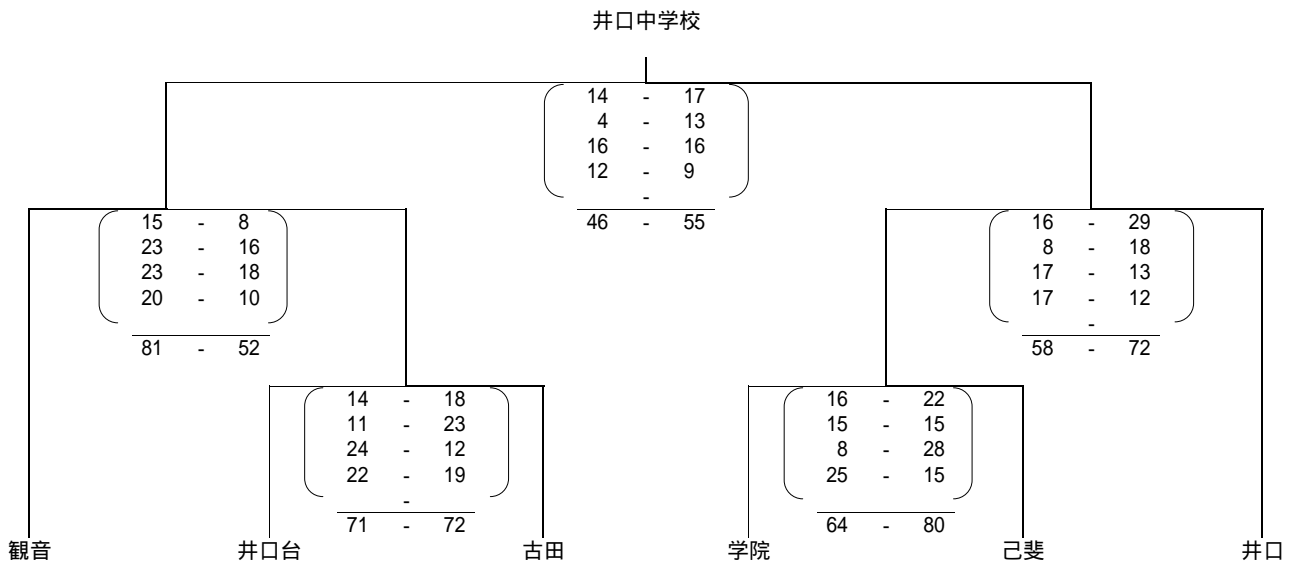

平成20年度広島市中学校バスケットボール選手権大会

男子予選

古田	12 - 15 13 - 15 7 - 26 10 - 4 -	観音	井口	33 - 14 15 - 21 24 - 15 12 - 20 -	学院	己斐	15 - 9 15 - 8 17 - 13 19 - 7 -	中広	井口台	26 - 7 26 - 4 18 - 8 9 - 16 -	崇徳
42 - 60		84 - 70		66 - 37		79 - 35		古田		14 - 10 15 - 8 26 - 17 15 - 31 -	中広
70 - 66		81 - 23		80 - 50		48 - 47		学院		17 - 6 20 - 3 25 - 2 19 - 12 -	崇徳
								井口		41 - 10 7 - 15 24 - 10 8 - 15 -	井口台
								観音		10 - 18 15 - 13 12 - 9 11 - 7 -	己斐

女子予選

観音	13 - 20 10 - 16 15 - 13 10 - 14 -	古田	己斐上	24 - 9 16 - 10 26 - 13 21 - 13 -	井口台	中広	9 - 6 12 - 11 13 - 10 15 - 23 -	己斐	N D 清心	5 - 26 9 - 30 5 - 29 5 - 24 -	庚午		
48 - 63		87 - 45		49 - 50		24 - 109		観音		30 - 6 25 - 4 23 - 7 14 - 9 -	中広		
								井口台		22 - 6 27 - 10 20 - 10 26 - 14 -	N D 清心		
								己斐上		12 - 18 15 - 14 14 - 12 14 - 21 -	庚午		
								古田		12 - 5 17 - 3 7 - 6 15 - 11 -	己斐		
										92 - 26	95 - 40	55 - 65	51 - 25

西区代表決定トーナメント:男子

西区代表決定トーナメント:女子

最終結果 男子
 1位 井口 中学校
 2位 観音 中学校
 3位 古田 中学校

3位決定戦

古田	20 - 19 9 - 10 13 - 13 15 - 13 -	己斐
57 - 55		

3位決定戦

古田	16 - 19 16 - 2 21 - 9 15 - 13 -	井口台
68 - 43		

最終結果 女子
 1位 庚午 中学校
 2位 己斐上 中学校
 3位 古田 中学校