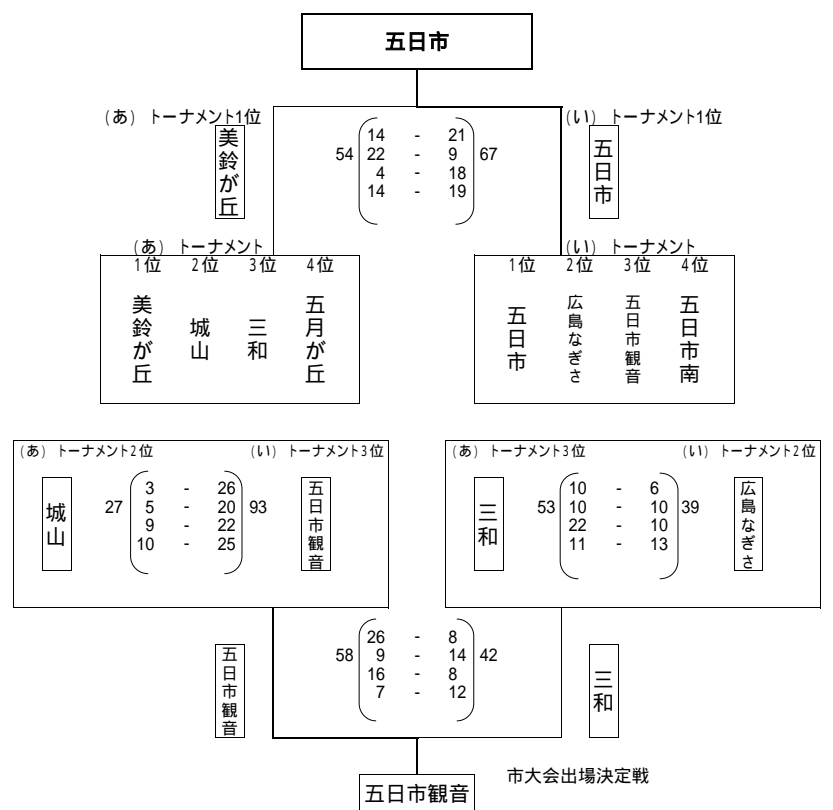

平成20年度 広島市中学校バスケットボール選手権大会

佐伯区大会 男子の部 結果

	美鈴が丘	広島なぎさ	五日市南	三和	城山		
美鈴が丘		60 10 - 12 20 - 15 23 - 12 7 - 16	55 82 28 - 7 23 - 9 15 - 14 16 - 16	46 47 7 - 19 7 - 29 11 - 20 22 - 17	85 73 14 - 6 14 - 6 16 - 13 29 - 8	33	3勝 1負
広島なぎさ	55 12 - 10 15 - 20 12 - 23 16 - 7		73 20 - 10 14 - 17 20 - 4 19 - 20	51 28 6 - 25 5 - 20 7 - 17 10 - 22	84 73 19 - 11 23 - 10 19 - 15 12 - 15	51	2勝 2負
五日市南	46 7 - 28 9 - 23 14 - 15 16 - 16	82 51 10 - 20 17 - 14 4 - 20 20 - 19		73 20 2 - 33 0 - 40 9 - 23 9 - 27	123 57 16 - 18 14 - 18 18 - 17 9 - 20	73	0勝 4負
三和	85 19 - 7 29 - 7 20 - 11 17 - 22	47 84 25 - 6 20 - 5 17 - 7 22 - 10	28 123 33 - 2 40 - 0 23 - 9 27 - 9		20 111 34 - 3 32 - 2 22 - 12 23 - 8	25	4勝 0負
城山	33 6 - 14 6 - 14 13 - 16 8 - 29	73 51 11 - 19 10 - 23 15 - 19 15 - 12	73 73 18 - 16 18 - 14 17 - 18 20 - 9	57 25 3 - 34 2 - 32 12 - 22 8 - 23		111	1勝 3負

男子最終順位

シード: 五日市観音 中学校 <市大会出場>

シード: 五日市 中学校 <市大会出場>

第1位: 三和 中学校 <市大会出場>

第2位: 美鈴が丘 中学校 <市大会出場>

第3位: 広島なぎさ 中学校 <市大会出場>

佐伯区大会 女子の部 結果(第1日目)

佐伯区大会 女子の部 結果(最終日)

(あ) トーナメント

(い) トーナメント

女子1日目 結果

(あ)トーナメント 順位	(い)トーナメント 順位
1位 美鈴が丘 中学校	1位 五日市 中学校
2位 城山 中学校	2位 広島なぎさ 中学校
3位 三和 中学校	3位 五日市観音 中学校
4位 五月が丘 中学校	4位 五日市南 中学校

女子最終順位

第1位: 五日市 中学校	<市大会出場>
第2位: 美鈴が丘 中学校	<市大会出場>
第3位: 五日市観音 中学校	<市大会出場>
第3位: 三和 中学校