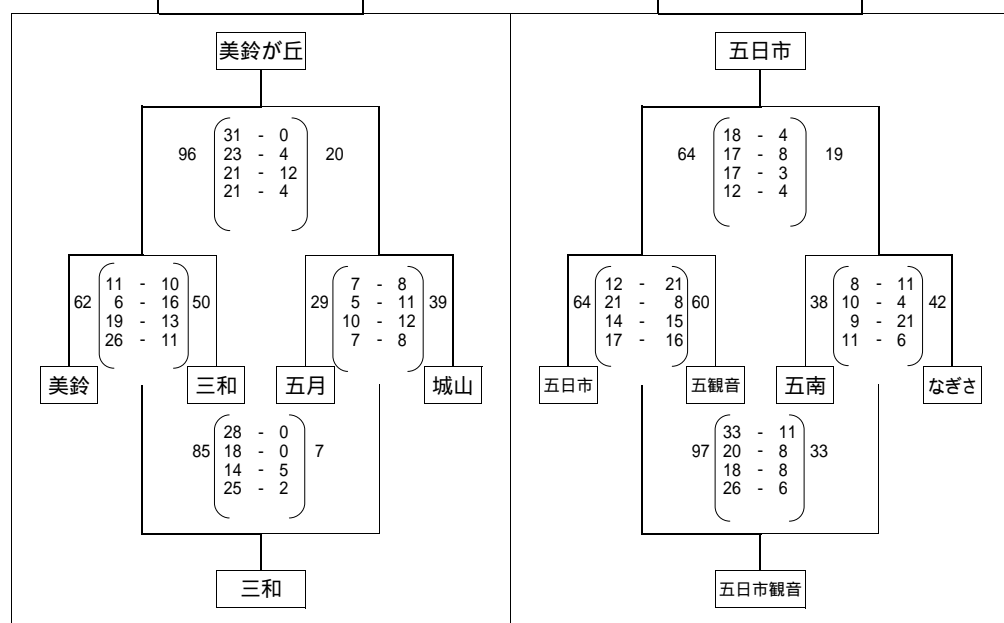

平成20年度 広島市中学校バスケットボール選手権大会

佐伯区大会 男子の部 結果

	美鈴が丘	広島なぎさ	五日市南	三和	城山		
美鈴が丘		60 10 - 12 20 - 15 23 - 12 7 - 16	55 82 28 - 7 23 - 9 15 - 14 16 - 16	46 47 7 - 19 7 - 29 11 - 20 22 - 17	85 73 14 - 6 14 - 6 16 - 13 29 - 8	33	3勝 1負
広島なぎさ	55 12 - 10 15 - 20 12 - 23 16 - 7		73 20 - 10 14 - 17 20 - 4 19 - 20	51 28 6 - 25 5 - 20 7 - 17 10 - 22	84 73 19 - 11 23 - 10 19 - 15 12 - 15	51	2勝 2負
五日市南	46 7 - 28 9 - 23 14 - 15 16 - 16	82 51 10 - 20 17 - 14 4 - 20 20 - 19		73 20 2 - 33 0 - 40 9 - 23 9 - 27	123 57 16 - 18 14 - 18 18 - 17 9 - 20	73	0勝 4負
三和	85 19 - 7 29 - 7 20 - 11 17 - 22	47 84 25 - 6 20 - 5 17 - 7 22 - 10	28 123 33 - 2 40 - 0 23 - 9 27 - 9		20 111 34 - 3 32 - 2 22 - 12 23 - 8	25	4勝 0負
城山	33 6 - 14 6 - 14 13 - 16 8 - 29	73 51 11 - 19 10 - 23 15 - 19 15 - 12	73 73 18 - 16 18 - 14 17 - 18 20 - 9	57 25 3 - 34 2 - 32 12 - 22 8 - 23		111	1勝 3負

男子最終順位

シード: 五日市観音 中学校 <市大会出場>

シード: 五日市 中学校 <市大会出場>

第1位: 三和 中学校 <市大会出場>

第2位: 美鈴が丘 中学校 <市大会出場>

第3位: 広島なぎさ 中学校 <市大会出場>

佐伯区大会 女子の部 結果(第1日目)

佐伯区大会 女子の部 結果(最終日)

(あ) トーナメント

(い) トーナメント

女子1日目 結果

(あ)トーナメント 順位	(い)トーナメント 順位
1位 美鈴が丘 中学校	1位 五日市 中学校
2位 城山 中学校	2位 広島なぎさ 中学校
3位 三和 中学校	3位 五日市観音 中学校
4位 五月が丘 中学校	4位 五日市南 中学校

女子最終順位

第1位: 五日市 中学校	<市大会出場>
第2位: 美鈴が丘 中学校	<市大会出場>
第3位: 五日市観音 中学校	<市大会出場>
第3位: 三和 中学校	