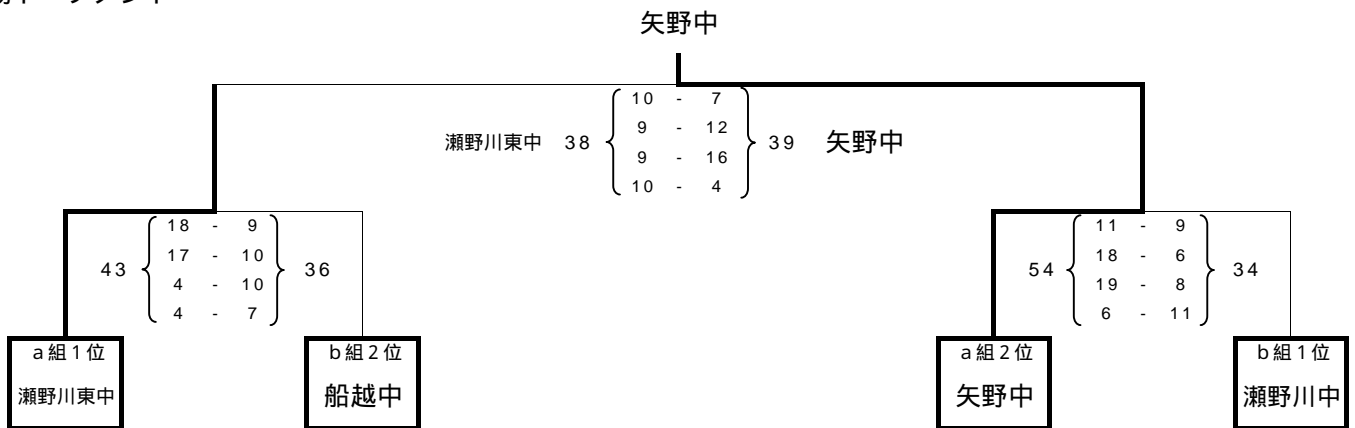

女子予選リーグ

a組	阿戸	矢野	瀬野川東	勝敗	順位
阿戸		阿戸 5 $\left\{ \begin{array}{l} 0 - 37 \\ 0 - 29 \\ 1 - 29 \\ 4 - 19 \\ \_ \end{array} \right\}$ 矢野 114	阿戸 4 $\left\{ \begin{array}{l} 2 - 26 \\ 2 - 23 \\ 0 - 20 \\ 0 - 22 \\ \_ \end{array} \right\}$ 瀬野川東 91	0 勝 2 敗	3
矢野	矢野 114 $\left\{ \begin{array}{l} 37 - 0 \\ 29 - 0 \\ 29 - 1 \\ 19 - 4 \\ \_ \end{array} \right\}$ 阿戸 5		矢野 34 $\left\{ \begin{array}{l} 6 - 14 \\ 15 - 10 \\ 4 - 9 \\ 9 - 12 \\ \_ \end{array} \right\}$ 瀬野川東 45	1 勝 1 敗	2
瀬野川東	瀬野川東 91 $\left\{ \begin{array}{l} 26 - 2 \\ 23 - 2 \\ 20 - 0 \\ 22 - 0 \\ \_ \end{array} \right\}$ 阿戸 4	瀬野川東 45 $\left\{ \begin{array}{l} 14 - 6 \\ 10 - 15 \\ 9 - 4 \\ 12 - 9 \\ \_ \end{array} \right\}$ 矢野 34		2 勝 0 敗	1

b組	瀬野川	船越	勝敗	順位
瀬野川		瀬野川 54 $\left\{ \begin{array}{l} 14 - 7 \\ 6 - 4 \\ 16 - 8 \\ 18 - 7 \\ \_ \end{array} \right\}$ 船越 26	1 勝 0 敗	1
船越	船越 26 $\left\{ \begin{array}{l} 7 - 14 \\ 4 - 6 \\ 8 - 16 \\ 7 - 18 \\ \_ \end{array} \right\}$ 瀬野川 54		0 勝 1 敗	2

決勝トーナメント

市大会出場校は、矢野中学校(1位)、瀬野川東中学校(2位)の上位2チーム