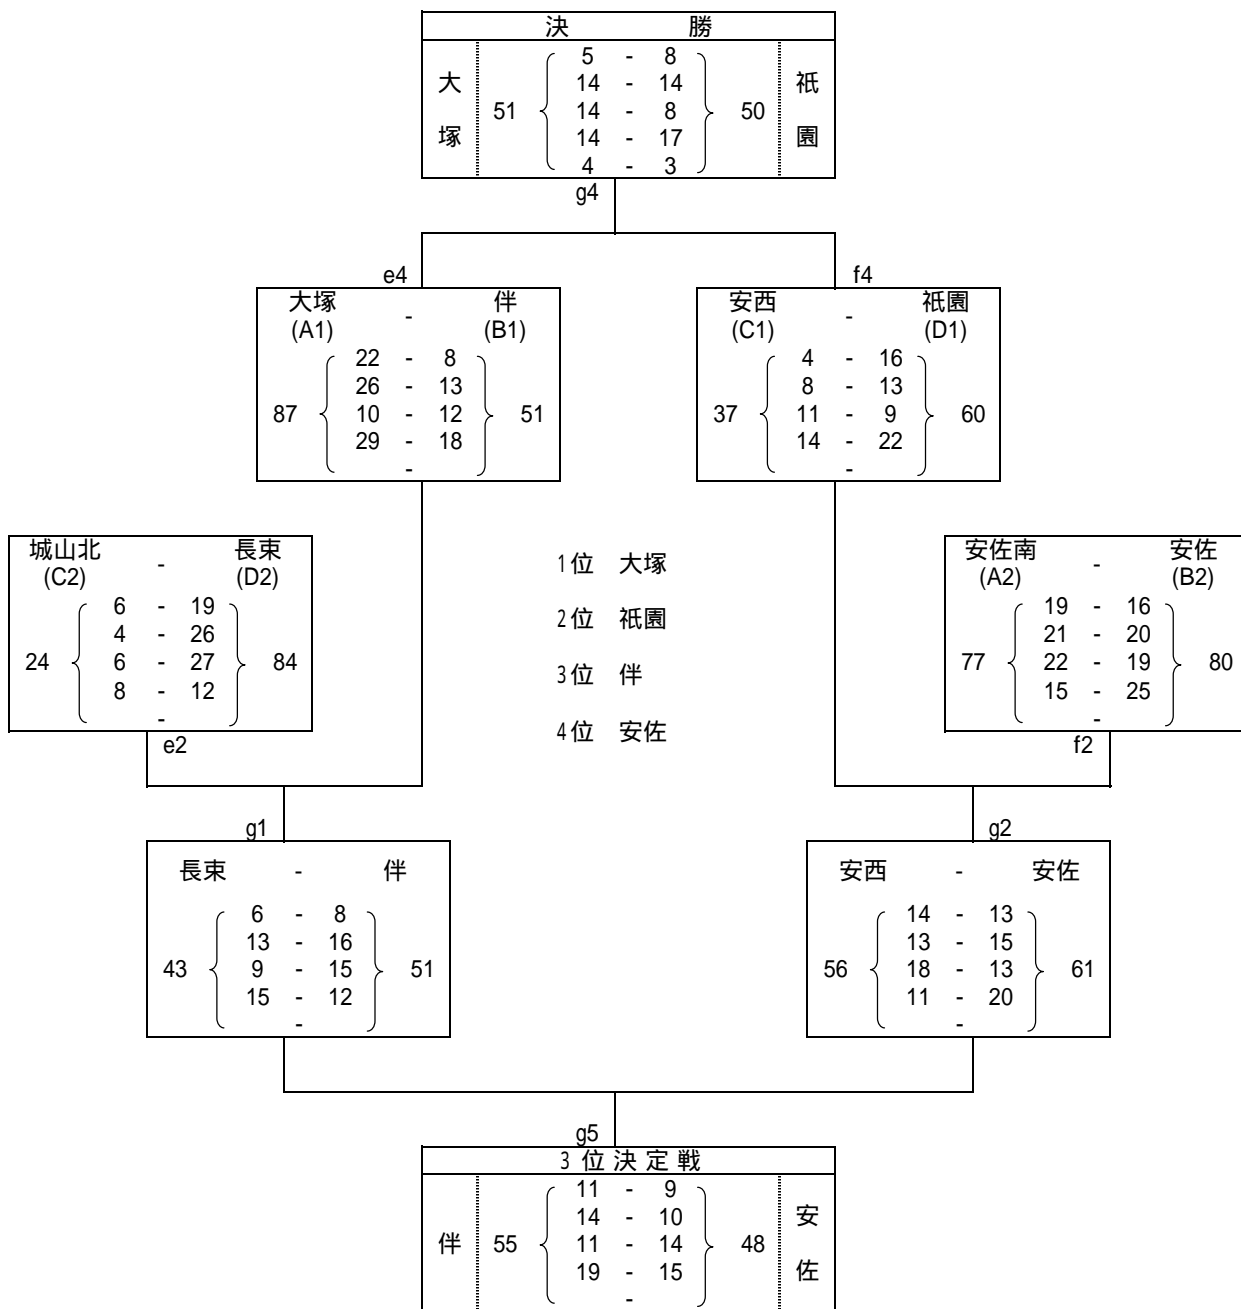

【男子 11校】

Aブロック			Bブロック			Cブロック			Dブロック		
1	高取北	0勝2敗	4	城南	0勝2敗	7	城山北	1勝1敗	10	祇園	1勝0敗
2	大塚	2勝0敗	5	安佐	1勝1敗	8	AICJ	0勝2敗	11	長束	0勝1敗
3	安佐南	1勝1敗	6	伴	2勝0敗	9	安西	2勝0敗			
A1	2 大塚		B1	6 伴		C1	9 安西		D1	10 祇園	
A2	3 安佐南		B2	5 安佐		C2	7 城山北		D2	11 長束	

【女子 11校】

Eブロック				Fブロック				Gブロック				Hブロック			
12	城南	1勝1敗	15	祇園	0勝1敗	17	長東	0勝2敗	20	伴	2勝0敗				
13	東原	0勝2敗	16	安西	1勝0敗	18	大塚	2勝0敗	21	城山北	1勝1敗				
14	祇園東	2勝0敗				19	高取北	1勝1敗	22	安佐南	0勝2敗				
E1	14	祇園東	F1	16	安西	G1	18	大塚	H1	20	伴				
E2	12	城南	F2	15	祇園	G2	19	高取北	H2	21	城山北				