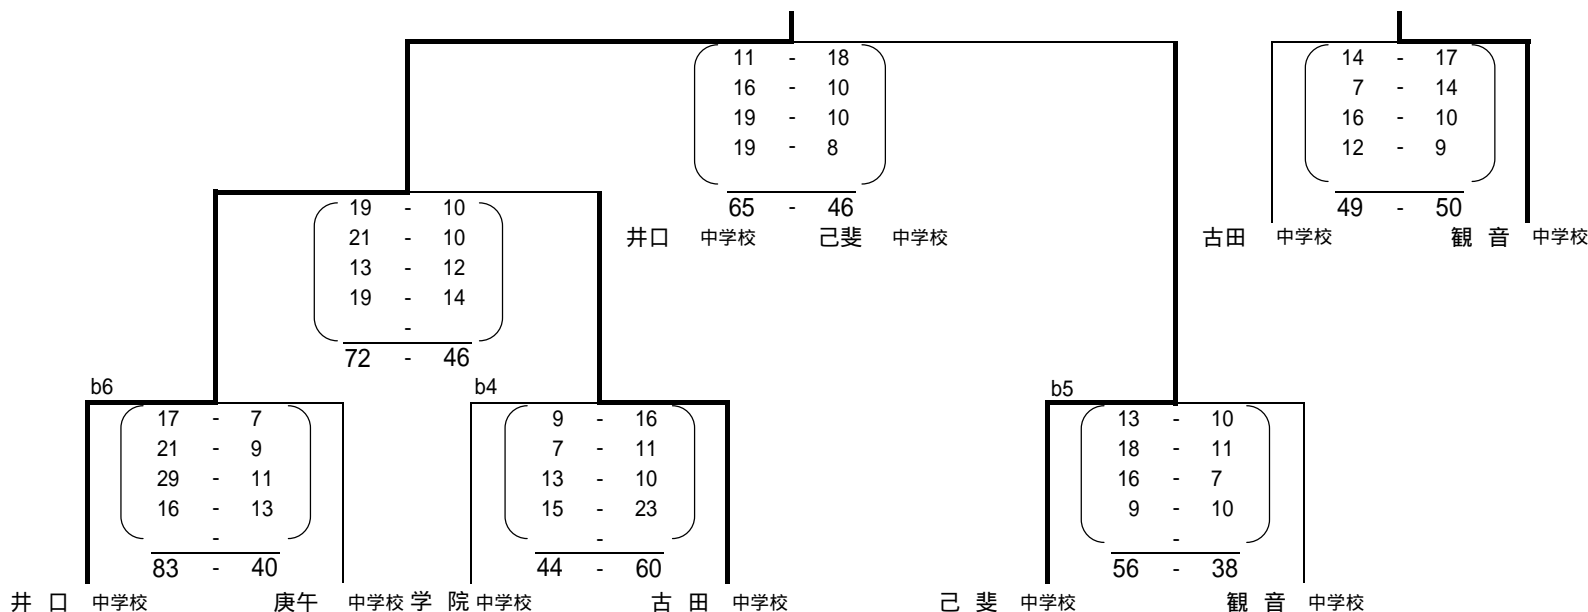

平成21年度 広島市中学校バスケットボール選手権大会 西区大会 対戦結果

4月18日(土)予選第1日目 会場:古田中学校 体育館

9:00		10:10		11:20		12:30		13:40		14:50	
己斐	19 - 12	中庚 広午	17 - 17	井古 口台	18 - 17	崇徳	6 - 39	観井 音台	10 - 28	学院中 院広	15 - 9
	15 - 15		19 - 16		14 - 21		10 - 12		21 - 8		17 - 12
	20 - 11		20 - 17		13 - 11		8 - 25		17 - 20		10 - 24
	14 - 10		20 - 7		16 - 15		9 - 22		10 - 13		10 - 14
68 - 48		76 - 57		61 - 64		33 - 98		58 - 69		52 - 59	

4月19日(日)予選第2日目 会場:中広中学校 体育館

9:00		10:10		11:20		12:30		13:40		14:50	
観音	13 - 14	井学 口院	23 - 8	庚井 午口	24 - 3	学院	9 - 16	古己 田斐	13 - 10	観井 音口	17 - 7
	2 - 10		12 - 2		23 - 10		7 - 11		18 - 11		21 - 9
	11 - 12		2 - 12		13 - 18		13 - 10		16 - 7		29 - 11
	11 - 12		10 - 16		9 - 16		15 - 23		9 - 10		16 - 13
37 - 48		47 - 38		69 - 47		44 - 60		56 - 38		83 - 40	
B1 - C2		C1 - A2		A1 - B2							

4月26日(日)予選第3日目 会場:井口台中学校 体育館

9:00		11:20		12:30	
井口	19 - 10	古古 田田	14 - 17	観井 音口	11 - 18
	21 - 10		7 - 14		16 - 10
	13 - 12		16 - 10		19 - 10
	19 - 14		12 - 9		19 - 8
72 - 46		49 - 50		65 - 46	
C1		C2		C3	

予選Aリーグ

男子	井口	崇徳	観音
1位	井口	69 - 47	48 - 37
3位	崇徳	47 - 69	33 - 98
2位	観音	37 - 48	98 - 33

予選Bリーグ

	庚午	井口台	学院
2位	庚午	76 - 57	38 - 47
3位	井口台	57 - 76	58 - 69
1位	学院	38 - 47	69 - 58

予選Cリーグ

	己斐	古田	中広
1位	己斐	64 - 61	68 - 48
2位	古田	61 - 64	59 - 52
3位	中広	48 - 68	52 - 59

代表決定トーナメント:男子男子 1位:井口中学校、 2位:己斐中学校、 3位:観音中学校(市大会に出場) 3位:古田中学校

西区1・2位代表

井口中学校、己斐中学校

西区3位代表

観音中学校