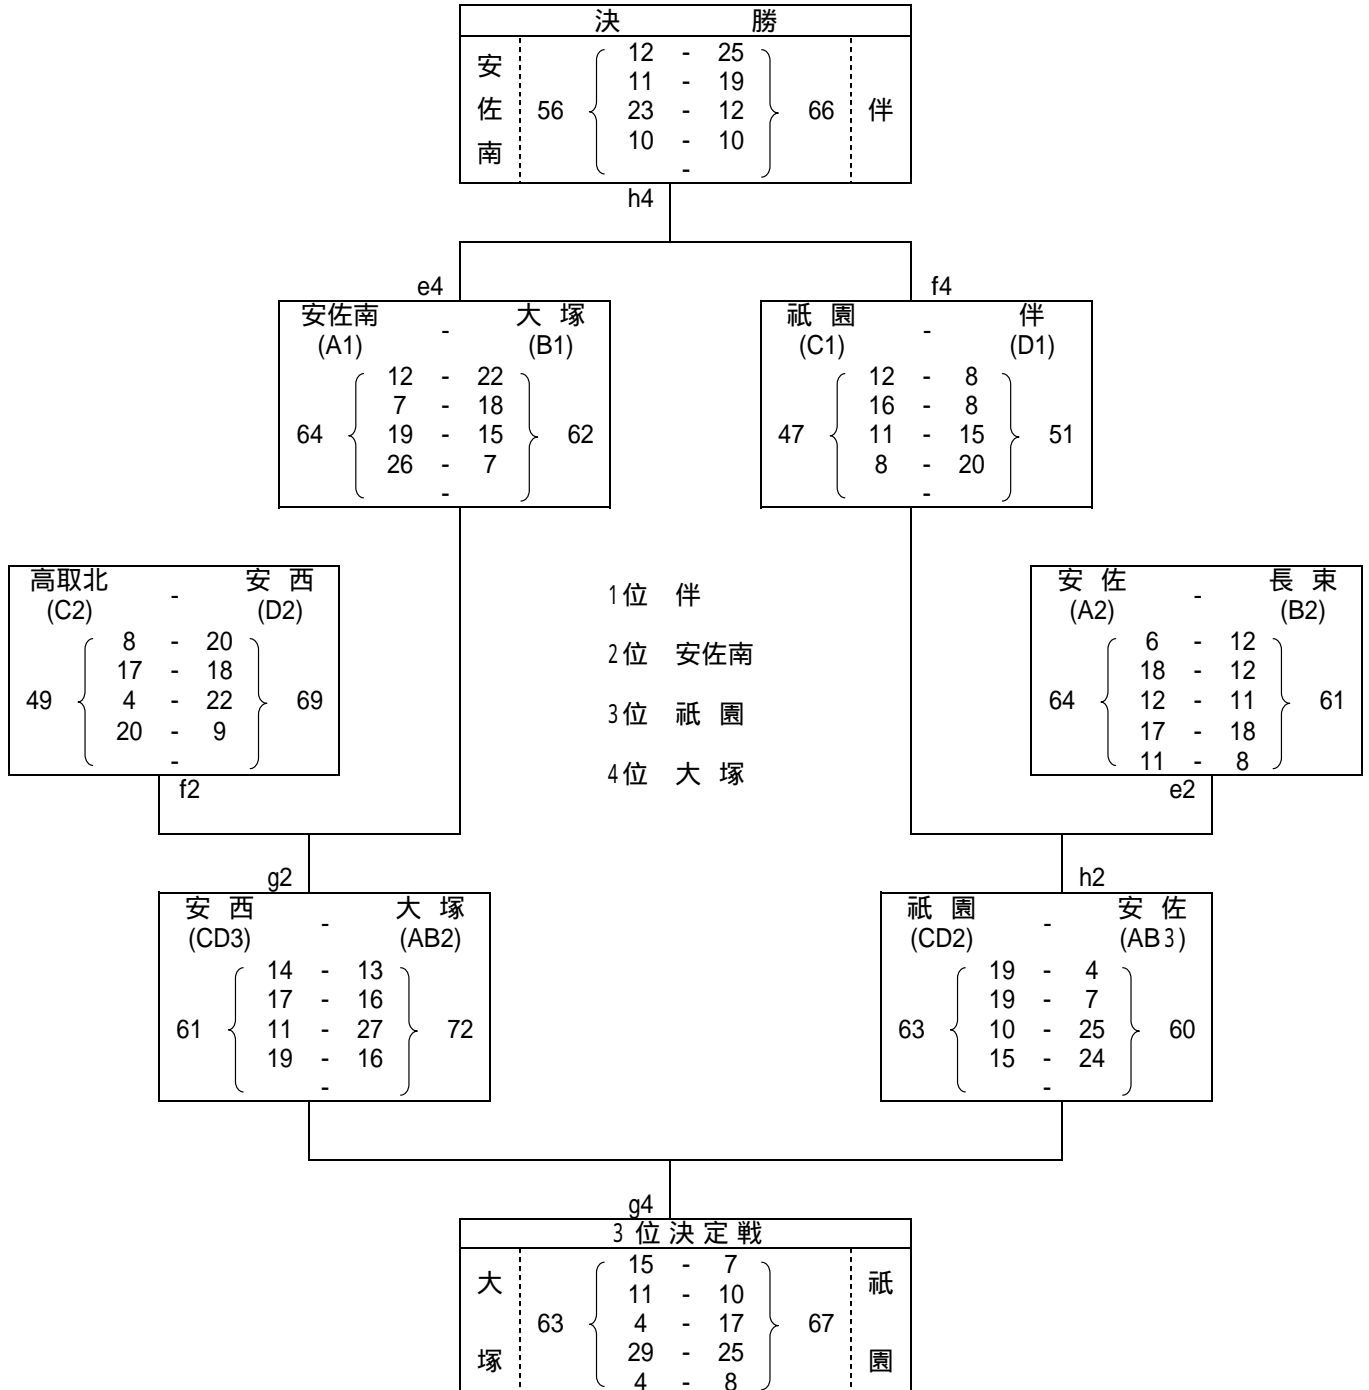

【男子予選リーグ各ブロックの順位】

Aブロック			Bブロック			Cブロック			Dブロック		
1	安佐	1勝1敗	4	長束	1勝1敗	7	祇園	2勝0敗	10	伴	1勝0敗
2	安佐南	2勝0敗	5	AICJ	0勝2敗	8	城南	0勝2敗	11	安西	0勝1敗
3	城山北	0勝2敗	6	大塚	2勝0敗	9	高取北	1勝1敗			
A1	2	安佐南	B1	6	大塚	C1	7	祇園	D1	10	伴
A2	1	安佐	B2	4	長束	C2	9	高取北	D2	11	安西

【男子決勝トーナメント・順位戦】