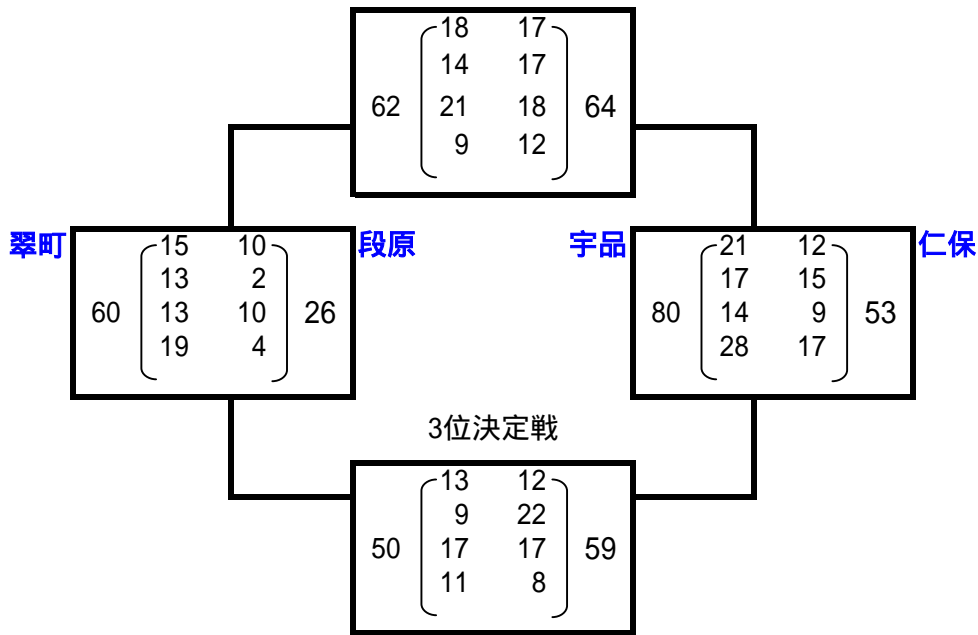

第57回 広島市中学校総合体育大会 バスケットボールの部 南区大会(7月25日, 26日, 8月1日)

[女子]Cリーグ

学校名	仁保	翠町	比治山	東雲	勝・敗	順位
仁保		50 $\begin{pmatrix} 20 - 6 \\ 3 - 20 \\ 13 - 16 \\ 14 - 18 \end{pmatrix}$ 60	127 $\begin{pmatrix} 30 - 2 \\ 20 - 2 \\ 57 - 2 \\ 20 - 6 \end{pmatrix}$ 12	72 $\begin{pmatrix} 25 - 21 \\ 22 - 10 \\ 20 - 4 \\ 5 - 14 \end{pmatrix}$ 49	2・1	2
翠町	60 $\begin{pmatrix} 6 - 20 \\ 20 - 3 \\ 16 - 13 \\ 18 - 14 \end{pmatrix}$ 50		106 $\begin{pmatrix} 29 - 3 \\ 39 - 1 \\ 24 - 0 \\ 14 - 5 \end{pmatrix}$ 9	65 $\begin{pmatrix} 19 - 2 \\ 14 - 11 \\ 17 - 7 \\ 15 - 13 \end{pmatrix}$ 33	3・0	1
比治山	12 $\begin{pmatrix} 2 - 30 \\ 2 - 20 \\ 2 - 57 \\ 6 - 20 \end{pmatrix}$ 127	9 $\begin{pmatrix} 3 - 29 \\ 1 - 39 \\ 0 - 24 \\ 5 - 14 \end{pmatrix}$ 106		22 $\begin{pmatrix} 3 - 28 \\ 6 - 18 \\ 3 - 22 \\ 10 - 20 \end{pmatrix}$ 88	0・3	4
東雲	49 $\begin{pmatrix} 21 - 25 \\ 10 - 22 \\ 4 - 20 \\ 14 - 5 \end{pmatrix}$ 72	33 $\begin{pmatrix} 2 - 19 \\ 11 - 14 \\ 7 - 17 \\ 13 - 15 \end{pmatrix}$ 65	88 $\begin{pmatrix} 28 - 3 \\ 18 - 6 \\ 22 - 3 \\ 20 - 10 \end{pmatrix}$ 22		1・2	3

【女子】1・2・3・4位決定トーナメント

女子大会成績							
1位	宇品	2位	翠町	3位	仁保	4位	段原

1位～3位までが市大会出場