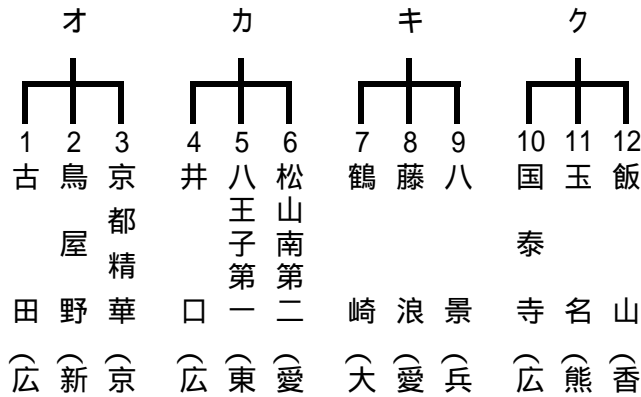

広島全中リハ－サル大会 組合せ

【女子】

4月10日(第1日目)

島	潟	都	島	京	媛	分	知	庫	島	本	川
((((((((((((

4月11日(第2日目)

2位・3位グループの試合組合せは、変更する場合があります。