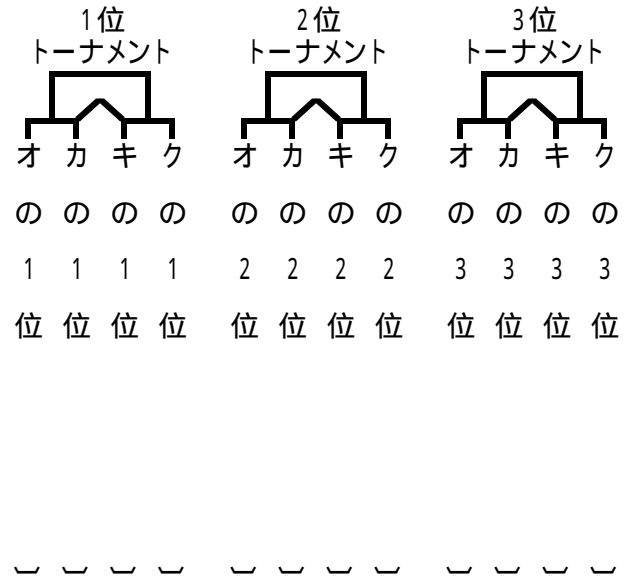

広島全中リハ－サル大会 組合せ

【女子】

4月10日(第1日目)

島	潟	都	島	京	媛	分	知	庫	島	本	川
((((((((((((

4月11日(第2日目)

2位・3位グループの試合組合せは、変更する場合があります。