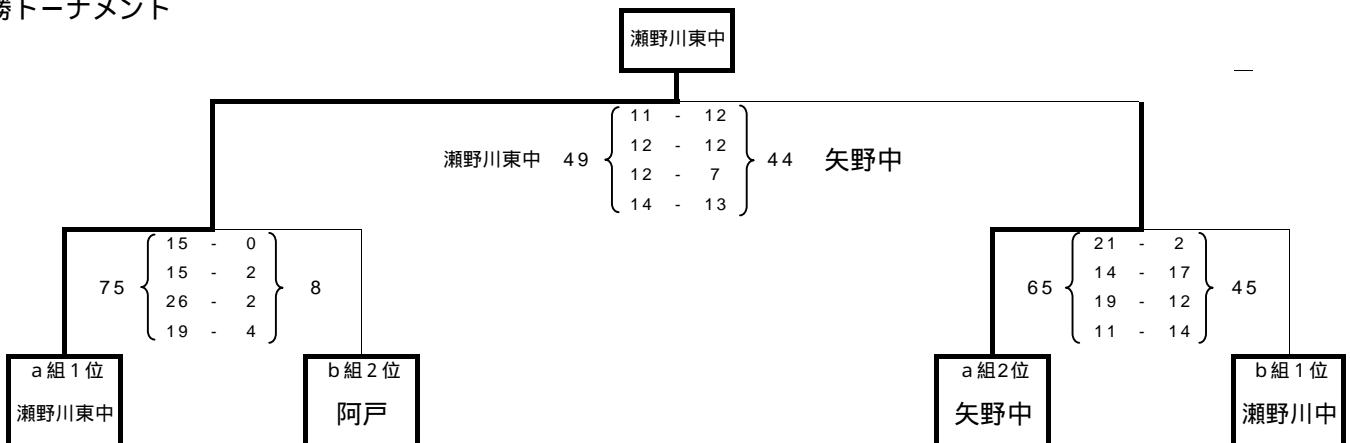

女子予選リーグ

a組	船越	矢野	瀬野川東	勝敗	順位
船越		船越 37 $\left\{ \begin{array}{l} 9 - 33 \\ 7 - 18 \\ 6 - 15 \\ 15 - 11 \\ - \end{array} \right\}$ 矢野 77	船越 12 $\left\{ \begin{array}{l} 0 - 29 \\ 2 - 23 \\ 6 - 20 \\ 4 - 44 \\ - \end{array} \right\}$ 瀬野川東 116	0 勝 2 敗	3
矢野	矢野 77 $\left\{ \begin{array}{l} 33 - 9 \\ 18 - 7 \\ 15 - 6 \\ 11 - 15 \\ - \end{array} \right\}$ 船越 37		矢野 34 $\left\{ \begin{array}{l} 6 - 14 \\ 15 - 10 \\ 4 - 9 \\ 9 - 12 \\ - \end{array} \right\}$ 瀬野川東 45	1 勝 1 敗	2
瀬野川東	瀬野川東 116 $\left\{ \begin{array}{l} 29 - 0 \\ 23 - 2 \\ 20 - 6 \\ 44 - 4 \\ - \end{array} \right\}$ 船越 12	瀬野川東 45 $\left\{ \begin{array}{l} 14 - 6 \\ 10 - 15 \\ 9 - 4 \\ 12 - 9 \\ - \end{array} \right\}$ 矢野 34		2 勝 0 敗	1

b組	瀬野川	阿戸	勝敗	順位
瀬野川		瀬野川 63 $\left\{ \begin{array}{l} 14 - 2 \\ 20 - 8 \\ 15 - 0 \\ 14 - 6 \\ - \end{array} \right\}$ 阿戸 16	1 勝 0 敗	1
阿戸	阿戸 16 $\left\{ \begin{array}{l} 2 - 14 \\ 8 - 20 \\ 0 - 15 \\ 6 - 14 \\ - \end{array} \right\}$ 瀬野川 63		0 勝 1 敗	2

決勝トーナメント

市大会出場校は、瀬野川東中学校(1位)、矢野中学校(2位)の上位2チーム