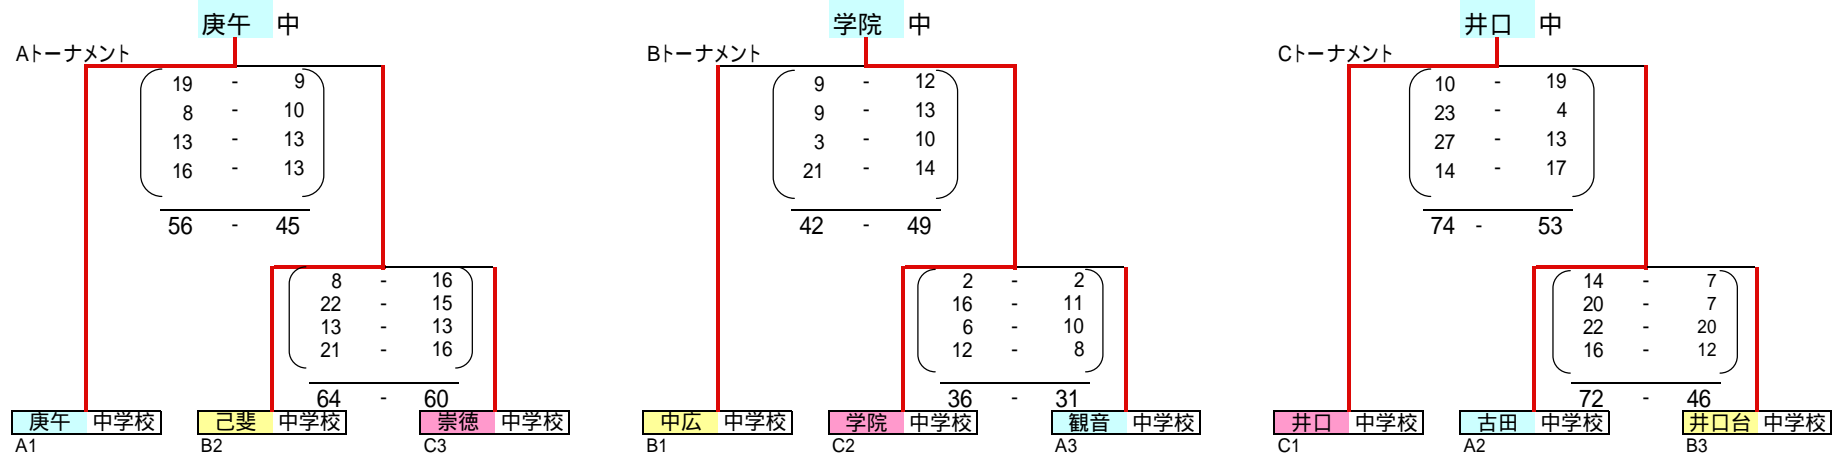

代表決定トーナメント:男子

順位決定リーグ

	庚 午	学 院	井 口	勝	負
2位	庚 午	47 - 32	52 - 63	1	1
3位	学 院	32 - 47	37 - 83	0	2
1位	井 口	63 - 52	83 - 37	2	0

男子結果 1位:井口中学校、2位:庚午中学校、3位:広島学院中学校 (以上市大会に出場) 4位:己斐中学校、中広中学校、古田中学校、7位:崇徳中学校、観音中学校、井口台中学校