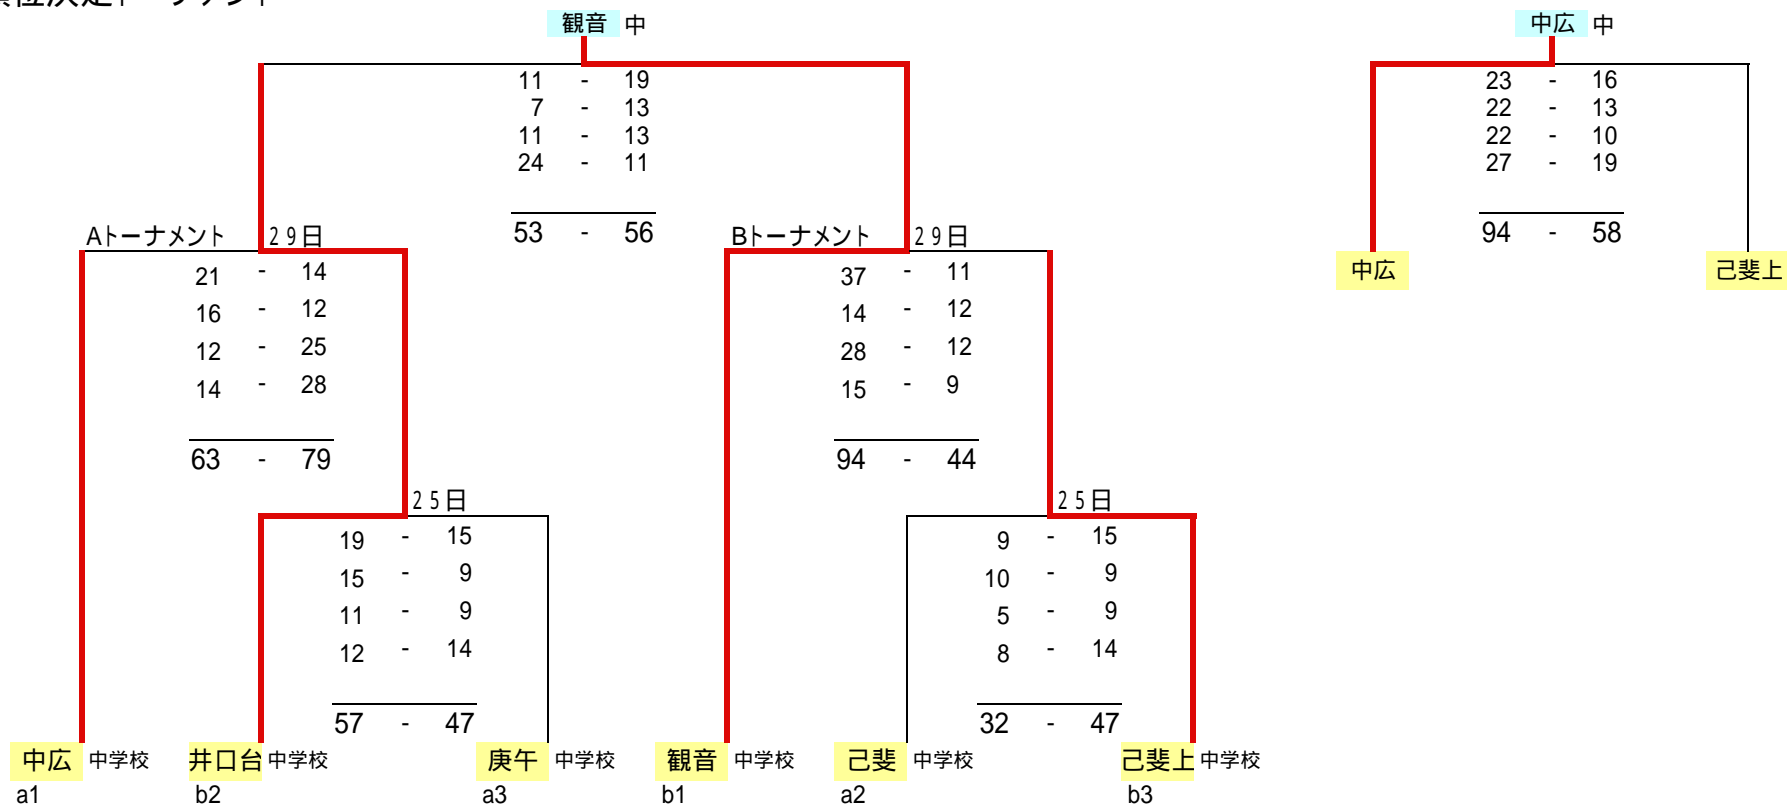

平成22年度 広島市中学校バスケットボール選手権大会 西区大会 女子対戦結果

4月18日(日) 予選リーグ 会場:己斐上中学校 体育館

bグループ	9:00	aグループ	10:05	bグループ	11:10	bグループ	12:15	bグループ	13:20	bグループ	14:25	bグループ	15:30
己斐上	10 - 16	観音 庚午	11 - 20	中観音 中広	31 - 10	清心 中広	15 - 21	己斐 井口台	12 - 13	己斐上 己斐	17 - 15	庚午 清心	3 - 23
	11 - 18		21 - 18		26 - 13		18 - 17		21 - 11		11 - 19		13 - 22
	13 - 21		14 - 23		20 - 5		19 - 11		14 - 17		18 - 11		9 - 25
	9 - 19		9 - 17		8 - 8		6 - 8		21 - 5		16 - 10		9 - 17
43 - 74		55 - 78		85 - 36		58 - 57		68 - 46		62 - 55		34 - 87	

4月25日(日) 予選リーグ・順位決定トーナメント 会場:観音中学校 体育館

bグループ	9:00	bグループ	10:05	11:10	12:15		
己斐上	21 - 7	清心 観音	22 - 9	井口台 己斐	9 - 15	己斐上 井口台	19 - 22
	11 - 9		13 - 17		10 - 9		15 - 13
	32 - 8		20 - 14		5 - 9		11 - 7
	14 - 8		18 - 26		8 - 14		12 - 8
78 - 32		73 - 66		32 - 47		57 - 50	

4月29日(木) 順位決定トーナメント 会場:己斐上中学校 体育館

	9:00	10:15	12:15	13:30			
中広	21 - 14	井口台 観音	37 - 11	己斐上 井口台	11 - 19	観音 中広	23 - 16
	16 - 12		14 - 12		7 - 13		22 - 13
	12 - 25		28 - 12		11 - 13		22 - 10
	14 - 28		15 - 9		24 - 11		27 - 19
63 - 79		94 - 44		53 - 56		94 - 58	

予選リーグ との間を60分空け 勝ち 勝ち 負け 負け

予選aグループ	庚午	中広	己斐	勝負
3位 庚午		55 - 78	55 - 62	0 2
1位 中広	78 - 55		58 - 57	2 0
2位 己斐	62 - 55	57 - 58		1 1

予選bグループ	己斐上	観音	清心	井口台	勝負
3位 己斐上		43 - 74	78 - 32	46 - 68	1 2
1位 観音	74 - 43		85 - 36	73 - 66	3 0
4位 清心	32 - 78	36 - 85		34 - 87	0 3
2位 井口台	68 - 46	66 - 73	87 - 34		2 1

順位決定トーナメント

女子結果 1位:観音中学校、 2位:井口台中学校、 3位:中広中学校 (以上市大会に出場) 4位:己斐上中学校、
5位:庚午中学校、 5位:己斐中学校、 7位:ND清心中学校 (古田中, 井口中はシード校として出場)