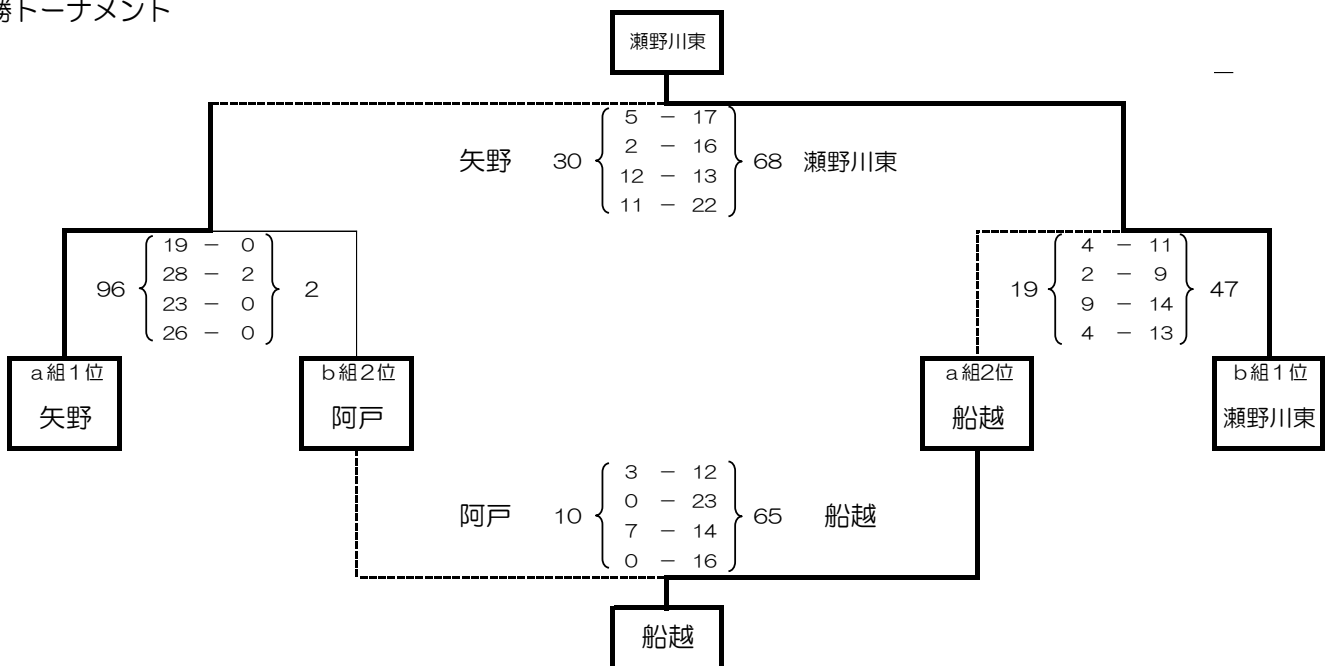

女子予選リーグ

a組	船越	矢野	瀬野川	勝敗	順位
船越		船越 29 $\left\{ \begin{array}{l} 2-21 \\ 4-15 \\ 8-7 \\ 15-9 \\ - \end{array} \right\}$ 矢野 52	船越 32 $\left\{ \begin{array}{l} 6-9 \\ 8-6 \\ 12-6 \\ 6-5 \\ - \end{array} \right\}$ 瀬野川 26	1 勝 1 敗	2
矢野	矢野 52 $\left\{ \begin{array}{l} 21-2 \\ 15-4 \\ 7-8 \\ 9-15 \\ - \end{array} \right\}$ 船越 29		矢野 54 $\left\{ \begin{array}{l} 23-8 \\ 10-5 \\ 15-2 \\ 6-10 \\ - \end{array} \right\}$ 瀬野川 25	2 勝 0 敗	1
瀬野川	瀬野川 26 $\left\{ \begin{array}{l} 9-6 \\ 6-8 \\ 6-12 \\ 5-6 \\ - \end{array} \right\}$ 船越 32	瀬野川 25 $\left\{ \begin{array}{l} 8-23 \\ 5-10 \\ 2-15 \\ 10-6 \\ - \end{array} \right\}$ 矢野 54		0 勝 2 敗	3

b組	瀬野川東	阿戸	勝敗	順位
瀬野川東		瀬野川東 75 $\left\{ \begin{array}{l} 19-0 \\ 21-0 \\ 12-0 \\ 23-4 \\ - \end{array} \right\}$ 阿戸 4	1 勝 0 敗	1
阿戸	阿戸 4 $\left\{ \begin{array}{l} 0-19 \\ 0-21 \\ 0-12 \\ 4-23 \\ - \end{array} \right\}$ 瀬野川東 75		0 勝 1 敗	2

決勝トーナメント

※市大会出場校は、瀬野川東中学校（1位）、矢野中学校（2位）、船越中学校の上位3チーム