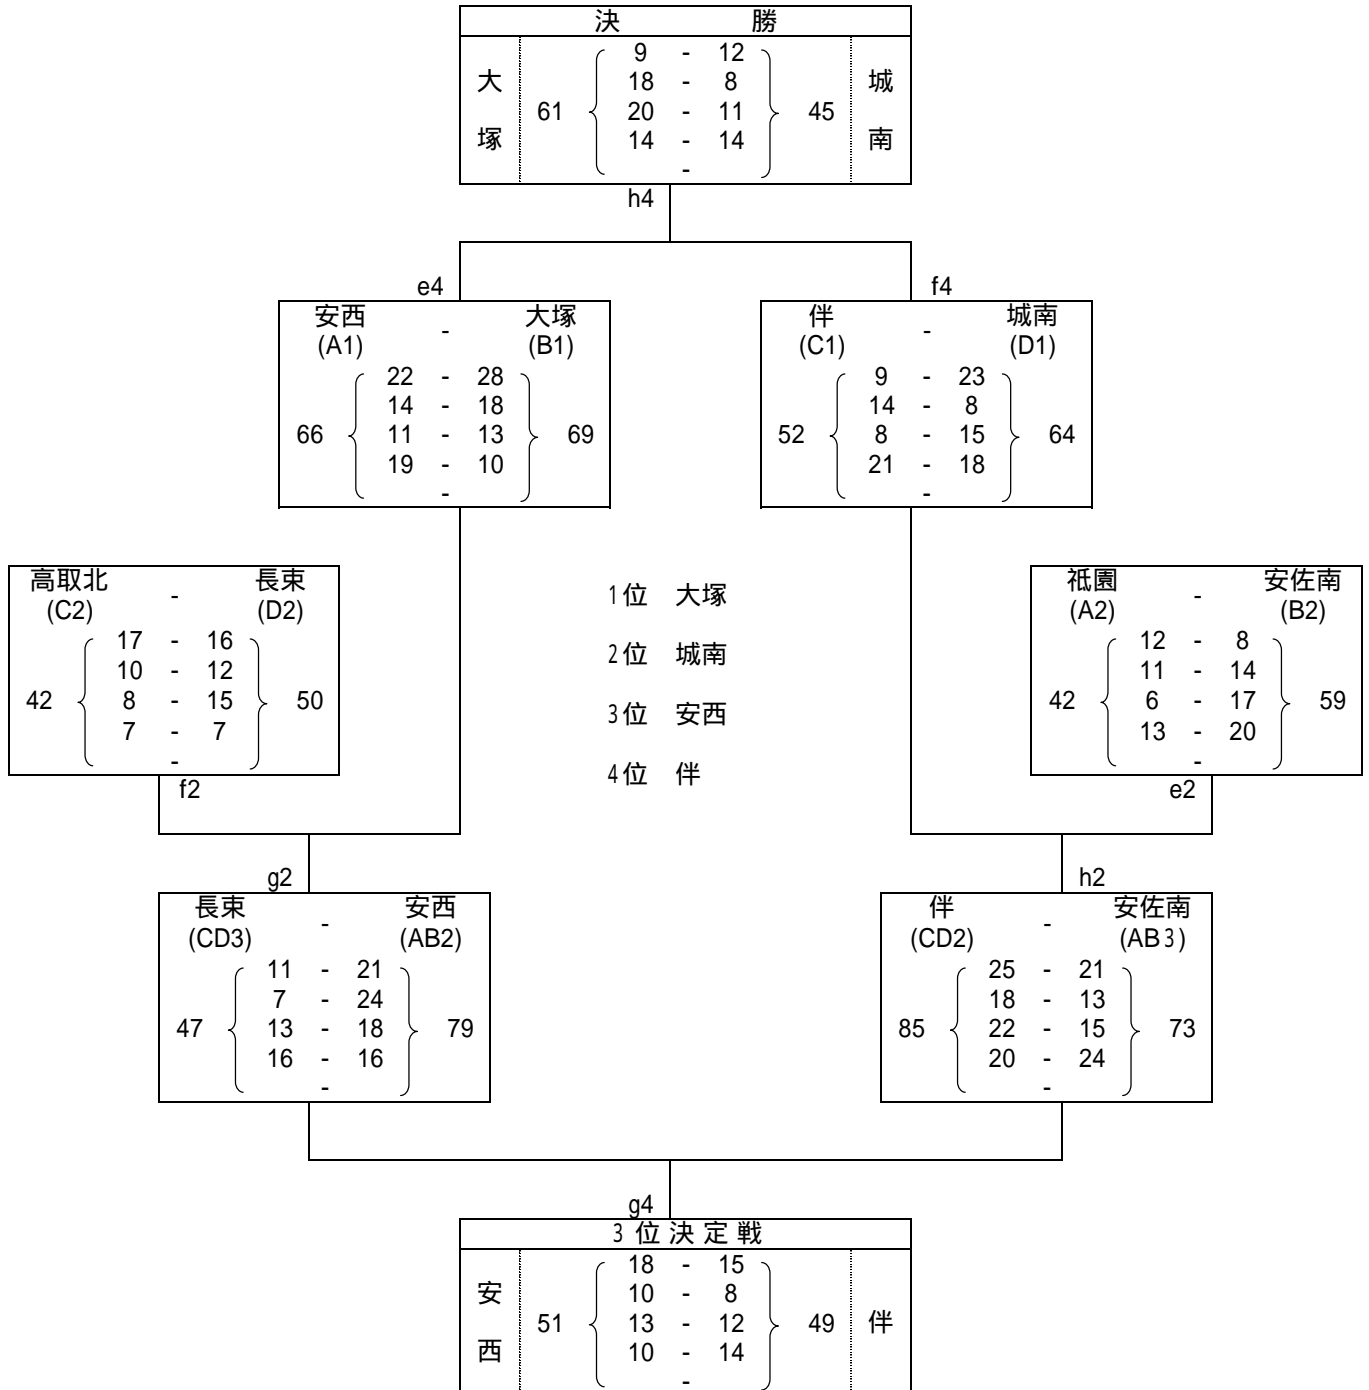

【男子予選リーグ各ブロックの順位】

Aブロック			Bブロック			Cブロック			Dブロック		
1	安佐	0勝2敗	4	AICJ	0勝2敗	7	高取北	1勝1敗	10	長束	0勝1敗
2	安西	2勝0敗	5	安佐南	1勝1敗	8	城山北	0勝2敗	11	城南	1勝0敗
3	祇園	1勝1敗	6	大塚	2勝0敗	9	伴	2勝0敗			
A1	2	安西	B1	6	大塚	C1	7	伴	D1	10	城南
A2	1	祇園	B2	4	安佐南	C2	9	高取北	D2	11	長束

【男子決勝トーナメント・順位戦】

【女子予選リーグ各ブロックの順位】

Eブロック			Fブロック			Gブロック			Hブロック		
12	長東	1勝1敗	15	祇園	1勝1敗	18	伴	2勝0敗	21	高取北	1勝1敗
13	安西	2勝0敗	16	城山北	2勝0敗	19	城南	0勝2敗	22	安佐南	0勝2敗
14	AICJ	0勝2敗	17	東原	0勝2敗	20	祇園東	1勝1敗	23	大塚	2勝0敗
E1	12	安西	F1	15	城山北	G1	20	伴	H1	23	大塚
E2	13	長東	F2	16	祇園	G2	18	祇園東	H2	21	高取北

【女子決勝トーナメント・順位戦】