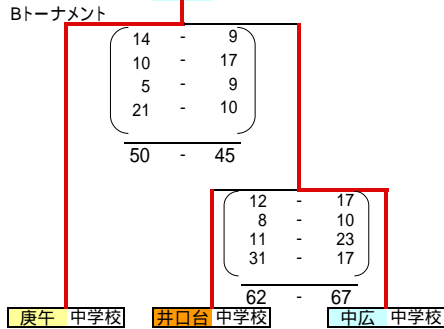

8月1日(日)順位決定リーグ 会場:中広中学校 体育館

古田	13 - 14 13 - 5 14 - 8 13 - 11 53 - 38	庚午	庚午	14 - 15 11 - 21 5 - 21 21 - 10 51 - 67	井口	井口	21 - 9 10 - 15 12 - 20 11 - 10 5 - 2 59 - 56	古田
----	---	----	----	--	----	----	---	----

予選リーグ

予選Aグループ					勝	負
2位	広島学院	45 - 39	28 - 86	1	1	
3位	中広	39 - 45	35 - 72	0	2	
1位	古田	86 - 28	72 - 35	2	0	

予選Bグループ					勝	負
1位	庚午	51 - 40	64 - 47	2	0	
3位	観音	40 - 51	41 - 62	0	2	
2位	己斐	47 - 64	62 - 41	1	1	

予選Cグループ					勝	負
1位	井口	80 - 57	98 - 42	2	0	
2位	井口台	57 - 80	56 - 41	1	1	
3位	崇徳	42 - 98	41 - 56	0	2	

代表決定トーナメント:男子

Aトーナメント 古田 中

Bトーナメント 庚午 中

Cトーナメント 井口 中

順位決定リーグ

2位	古田	53 - 38	56 - 59	1	1
3位	庚午	38 - 53	51 - 67	0	2
1位	井口	59 - 56	67 - 51	2	0

男子結果 1位:井口中学校、 2位:古田中学校、 3位: 庚午中学校(以上市大会に出場)、 4位:己斐中学校、中広中学校、観音中学校
7位:崇徳中学校、 井口台中学校、 広島学院中学校