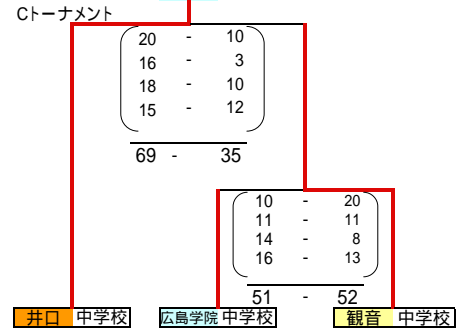

予選リーグ

予選Aグループ					勝	負
2位	広島学院	45 - 39	28 - 86	1	1	
3位	中広	39 - 45	35 - 72	0	2	
1位	古田	86 - 28	72 - 35	2	0	

予選Bグループ					勝	負
1位	庚午	51 - 40	64 - 47	2	0	
3位	観音	40 - 51	41 - 62	0	2	
2位	己斐	47 - 64	62 - 41	1	1	

予選Cグループ					勝	負
1位	井口	80 - 57	98 - 42	2	0	
2位	井口台	57 - 80	56 - 41	1	1	
3位	崇徳	42 - 98	41 - 56	0	2	

代表決定トーナメント:男子

Aトーナメント 古田 中

Bトーナメント 庚午 中

Cトーナメント 井口 中

順位決定リーグ

2位	古田	53 - 38	56 - 59	1	1
3位	庚午	38 - 53	51 - 67	0	2
1位	井口	59 - 56	67 - 51	2	0

男子結果 1位:井口中学校、 2位:古田中学校、 3位: 庚午中学校(以上市大会に出場)、 4位:己斐中学校、中広中学校、観音中学校
7位:崇徳中学校、 井口台中学校、 広島学院中学校