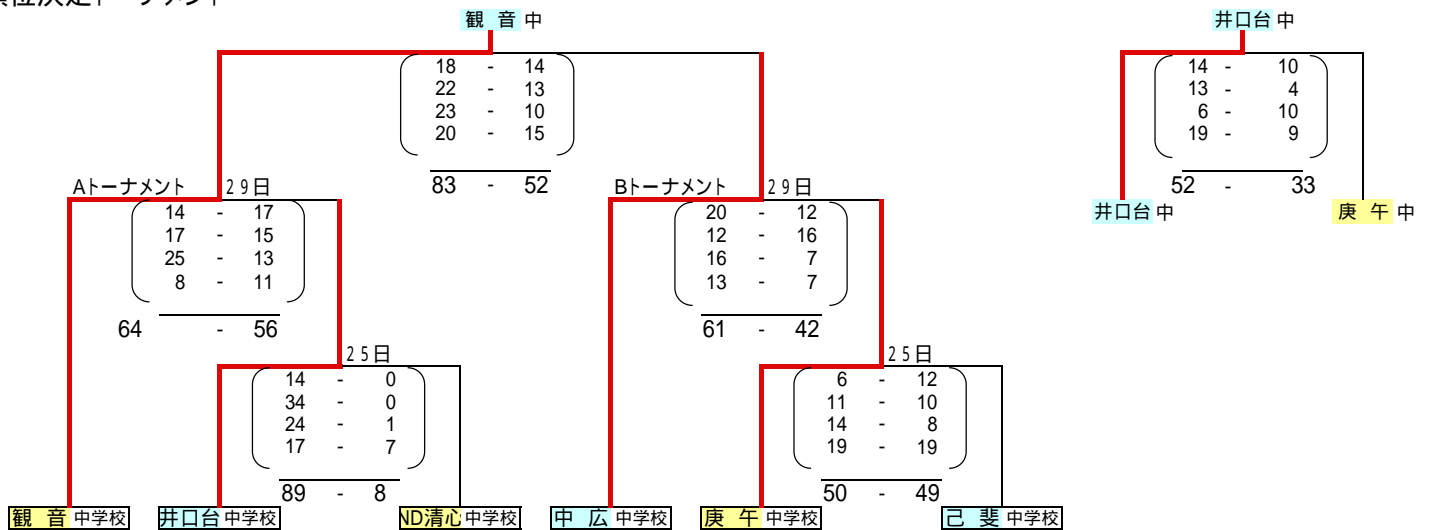

平成22年度 第58回広島市中学校総合体育大会(バスケットボールの部) 西区大会 女子対戦結果

7月24日(土) 予選リーグ 会場:井口台中学校 体育館

井口台	15 - 17	中観音	31 - 2	ND清心	己斐	11 - 21	己斐上	ND清心	1 - 16	庚午	井口台	10 - 9	己斐	庚午	4 - 17	観音	中広	10 - 11	己斐上
	7 - 18		15 - 4			20 - 10			5 - 20			19 - 8			10 - 21			12 - 11	
	22 - 19		11 - 7			9 - 13			8 - 18			18 - 7			12 - 15			23 - 6	
	19 - 16		30 - 9			15 - 10			7 - 19			30 - 9			14 - 10			24 - 8	
63 - 70		87 - 22		55 - 54		21 - 73		77 - 33		40 - 63		69 - 36							

7月25日(日) 予選リーグ・順位決定トーナメント 会場:己斐上中学校 体育館

己斐上	14 - 17	井口台	己斐	9 - 11	中井口台	ND清心	庚午	6 - 12	己斐	
	3 - 17			22 - 7				34 - 0		11 - 10
	9 - 5			4 - 17				24 - 1		14 - 8
	3 - 32			7 - 15				17 - 7		19 - 19
29 - 71		42 - 50		89 - 8		50 - 49				

8月1日(日) 順位決定トーナメント 会場:中広中学校 体育館

観音	14 - 17	井口台	中広	20 - 12	庚午	観音	中井口台	18 - 14	庚午	14 - 10
	17 - 15			12 - 16				22 - 13		13 - 4
	25 - 13			16 - 7				23 - 10		6 - 10
	8 - 11			13 - 7				20 - 15		19 - 9
64 - 56		61 - 42		83 - 52		52 - 33				

予選リーグ

予選aグループ	観音	ND清心	庚午	勝負
1位	観音	87 - 22	63 - 40	2 0
3位	ND清心	22 - 87	21 - 73	0 2
2位	庚午	40 - 63	73 - 21	1 1

予選bグループ	井口台	中広	己斐	己斐上	勝負
2位	井口台	63 - 70	77 - 33	71 - 29	2 1
1位	中広	70 - 63	50 - 42	69 - 36	3 0
3位	己斐	33 - 77	42 - 50	55 - 54	1 2
4位	己斐上	29 - 71	36 - 69	54 - 55	0 3

順位決定トーナメント

女子結果 1位:観音中学校、2位:中広中学校、3位:井口台中学校(以上市大会に出場) 4位:庚午中学校、5位:ND清心中学校、5位:己斐中学校、7位:己斐上中学校(古田中、井口中はシード校として出場)