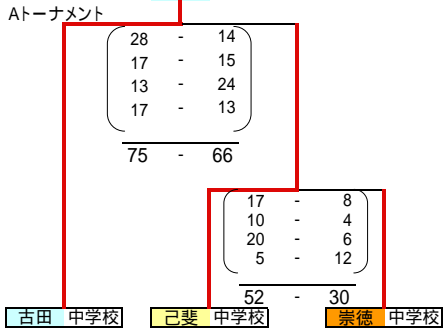

8月1日(日)順位決定リーグ 会場:中広中学校 体育館

古田	13 - 14 13 - 5 14 - 8 13 - 11 53 - 38	庚午	庚午	14 - 15 11 - 21 5 - 21 21 - 10 51 - 67	井口	井口	21 - 9 10 - 15 12 - 20 11 - 10 5 - 2 59 - 56	古田
----	---	----	----	--	----	----	---	----

予選リーグ

予選Aグループ					勝	負
2位	広島学院	45 - 39	28 - 86	1	1	
3位	中広	39 - 45	35 - 72	0	2	
1位	古田	86 - 28	72 - 35	2	0	

予選Bグループ					勝	負
1位	庚午	51 - 40	64 - 47	2	0	
3位	観音	40 - 51	41 - 62	0	2	
2位	己斐	47 - 64	62 - 41	1	1	

予選Cグループ					勝	負
1位	井口	80 - 57	98 - 42	2	0	
2位	井口台	57 - 80	56 - 41	1	1	
3位	崇徳	42 - 98	41 - 56	0	2	

代表決定トーナメント:男子

Aトーナメント 古田 中

Bトーナメント 庚午 中

Cトーナメント 井口 中

順位決定リーグ

2位	古田	53 - 38	56 - 59	1	1
3位	庚午	38 - 53	51 - 67	0	2
1位	井口	59 - 56	67 - 51	2	0

男子結果 1位:井口中学校、 2位:古田中学校、 3位: 庚午中学校(以上市大会に出場)、 4位:己斐中学校、中広中学校、観音中学校
7位:崇徳中学校、 井口台中学校、 広島学院中学校