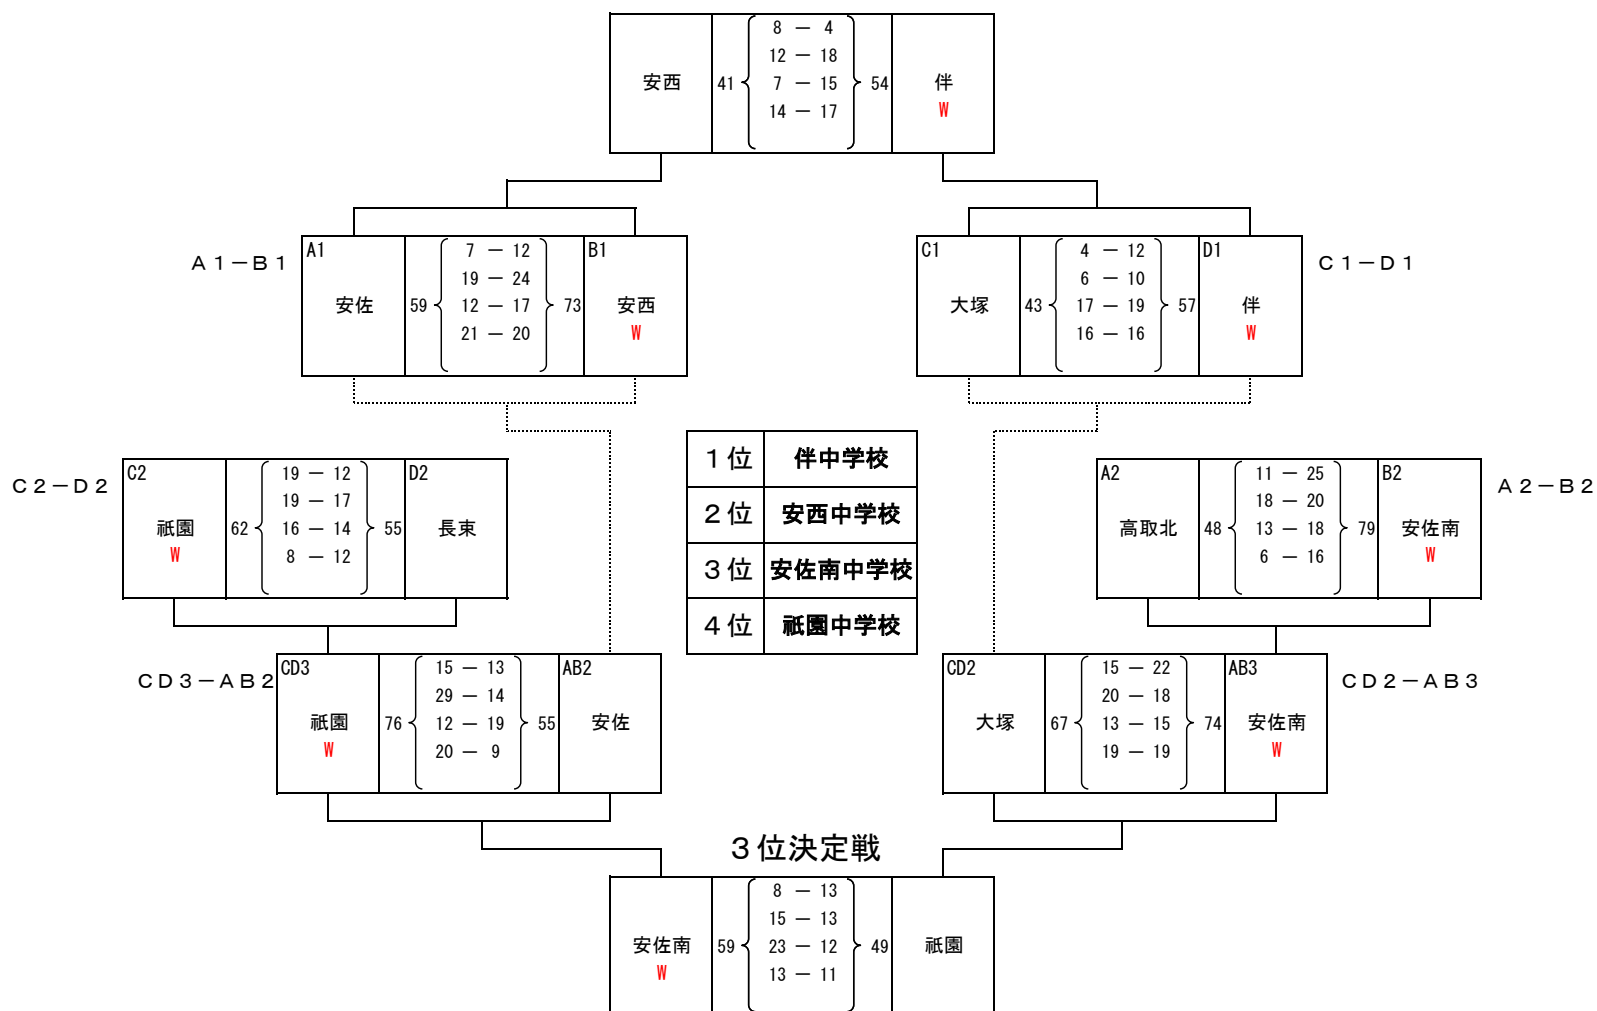

第59回 広島市中学校総合体育大会バスケットボールの部 安佐南区大会 男子 試合結果表

区大会出場チーム（城南、安佐、安西、祇園、伴、安佐南、長束、高取北、城山北、大塚、AICJ）

合計11チーム中上位4チームが市大会に出場

男子予選A		1	2	3	勝敗	順位	男子予選B		1	2	3	勝敗	順位
		高取北	安佐	AICJ			城南	安西	安佐南				
1	高取北		35 { 7-21, 10-17, 13-12, 5-30 } W	89 { 24-3, 20-8, 22-12, 23-18 } W	1-1	2位	4	城南	63 { 9-23, 15-8, 21-16, 18-22 } W	80 { 17-19, 22-29, 20-22, 21-23 } W	0-2	3位	
2	安佐	80 { 21-7, 17-10, 12-13, 30-5 } W		86 { 30-4, 17-10, 16-4, 23-8 } W	2-0	1位	5	安西	69 { 23-9, 8-15, 16-21, 22-18 } W	82 { 21-20, 18-13, 16-9, 27-19 } W	2-0	1位	
3	AICJ	41 { 3-24, 8-20, 12-22, 18-23 } W	26 { 4-30, 10-17, 4-16, 8-23 } W		0-2	3位	6	安佐南	93 { 19-17, 29-22, 22-20, 23-21 } W	61 { 20-21, 13-18, 9-16, 19-27 } W	1-1	2位	

男子予選C		6	7	8	勝敗	順位
		城山北	祇園	大塚		
7	城山北		38 { 2-20, 14-20, 14-14, 8-22 } W	47 { 2-23, 17-10, 17-23, 11-18 } W	0-2	3位
8	祇園	76 { 20-2, 20-14, 14-14, 22-8 } W		40 { 9-14, 13-10, 14-6, 4-22 } W	1-1	2位
9	大塚	74 { 23-2, 10-17, 23-17, 18-11 } W	52 { 14-9, 10-13, 6-14, 22-4 } W		2-0	1位

男子予選D		8	9	勝敗	順位
		伴	長束		
#	伴		86 { 16-13, 31-16, 23-18, 16-14 } W	1-0	1位
#	長束	61 { 13-16, 16-31, 18-23, 14-16 } W		0-1	2位

決勝戦

1位	伴中学校
2位	安西中学校
3位	安佐南中学校
4位	祇園中学校