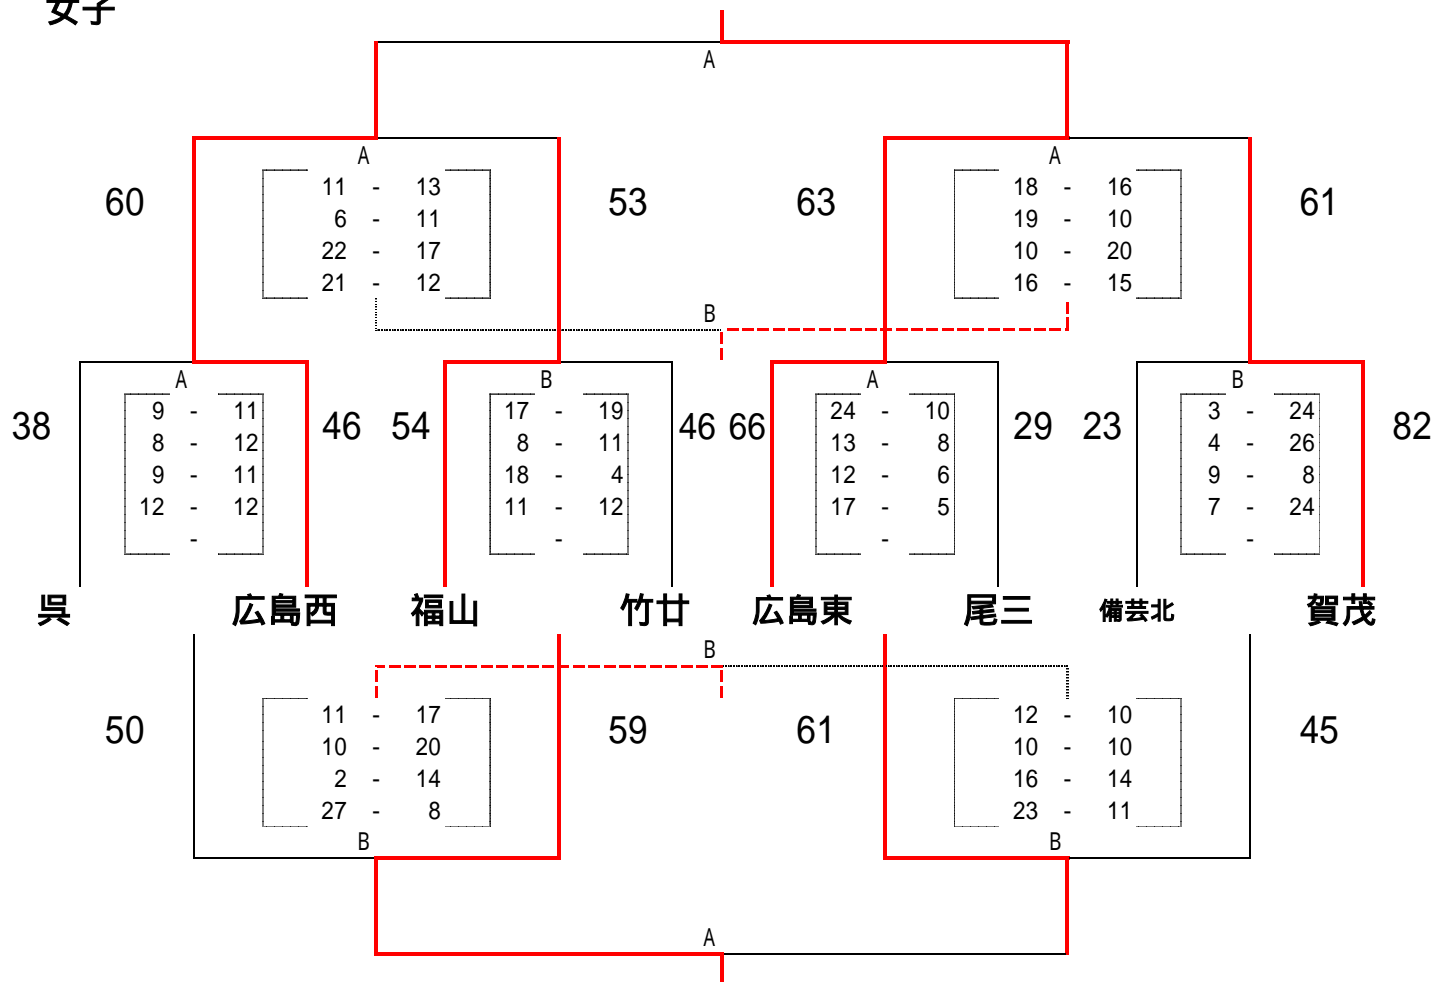

# 第14回広島県地区別選抜 バスケットボールジュニア交歓大会

2012/11/23 安芸区スポーツセンター

女子

No.	開始時間	Aコート	TO	Bコート	TO
1	9:30~	呉 - 広島西	広島市	福山 - 竹廿	広島市
2	10:40~	広島東 - 尾三	広島市	備芸北 - 賀茂	広島市
3	11:50~	A1勝 - B1勝	尾三	A1負 - B1負	賀茂
4	13:00~	A2勝 - B2勝	呉	A2負 - B2負	竹廿
5	14:10~	五位決定戦		七位決定戦	
6	15:20~	決勝戦		三位決定戦	

試合時間は、  
7-1-7-(3)-7-1-7  
で行います。

# 第14回広島県地区別選抜 バスケットボールジュニア交歓大会

2012/11/24 安芸区スポーツセンター

男子

決勝戦

三位決定戦

五位決定戦

七位決定戦

No.	開始時間	Aコート	TO	Bコート	TO
1	9:30~	広島東 - 賀茂	広島市	備芸北 - 福山	広島市
2	10:40~	呉 - 尾三	広島市	竹廿 - 広島西	広島市
3	11:50~	A1勝 - B1勝	尾三	A1負 - B1負	竹廿
4	13:00~	A2勝 - B2勝	福山	A2負 - B2負	賀茂
5	14:10~	五位決定戦		七位決定戦	
6	15:20~	決勝戦		三位決定戦	