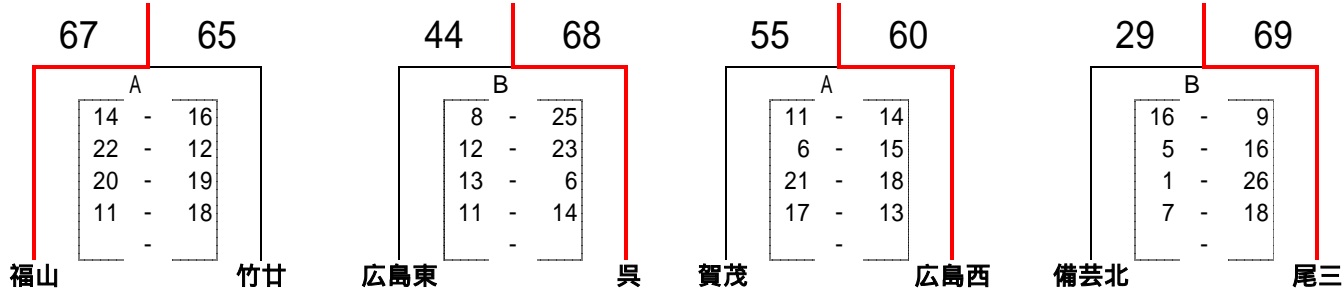

# 第14回広島県地区別選抜 バスケットボールジュニア交歓大会

2012/11/24 安芸区スポーツセンター

男子

決勝戦

三位決定戦

五位決定戦

七位決定戦

No.	開始時間	Aコート	TO	Bコート	TO
1	9:30~	広島東 - 賀茂	広島市	備芸北 - 福山	広島市
2	10:40~	呉 - 尾三	広島市	竹廿 - 広島西	広島市
3	11:50~	A1勝 - B1勝	尾三	A1負 - B1負	竹廿
4	13:00~	A2勝 - B2勝	福山	A2負 - B2負	賀茂
5	14:10~	五位決定戦		七位決定戦	
6	15:20~	決勝戦		三位決定戦	

試合時間は、  
7-1-7-(3)-7-1-7  
で行います。