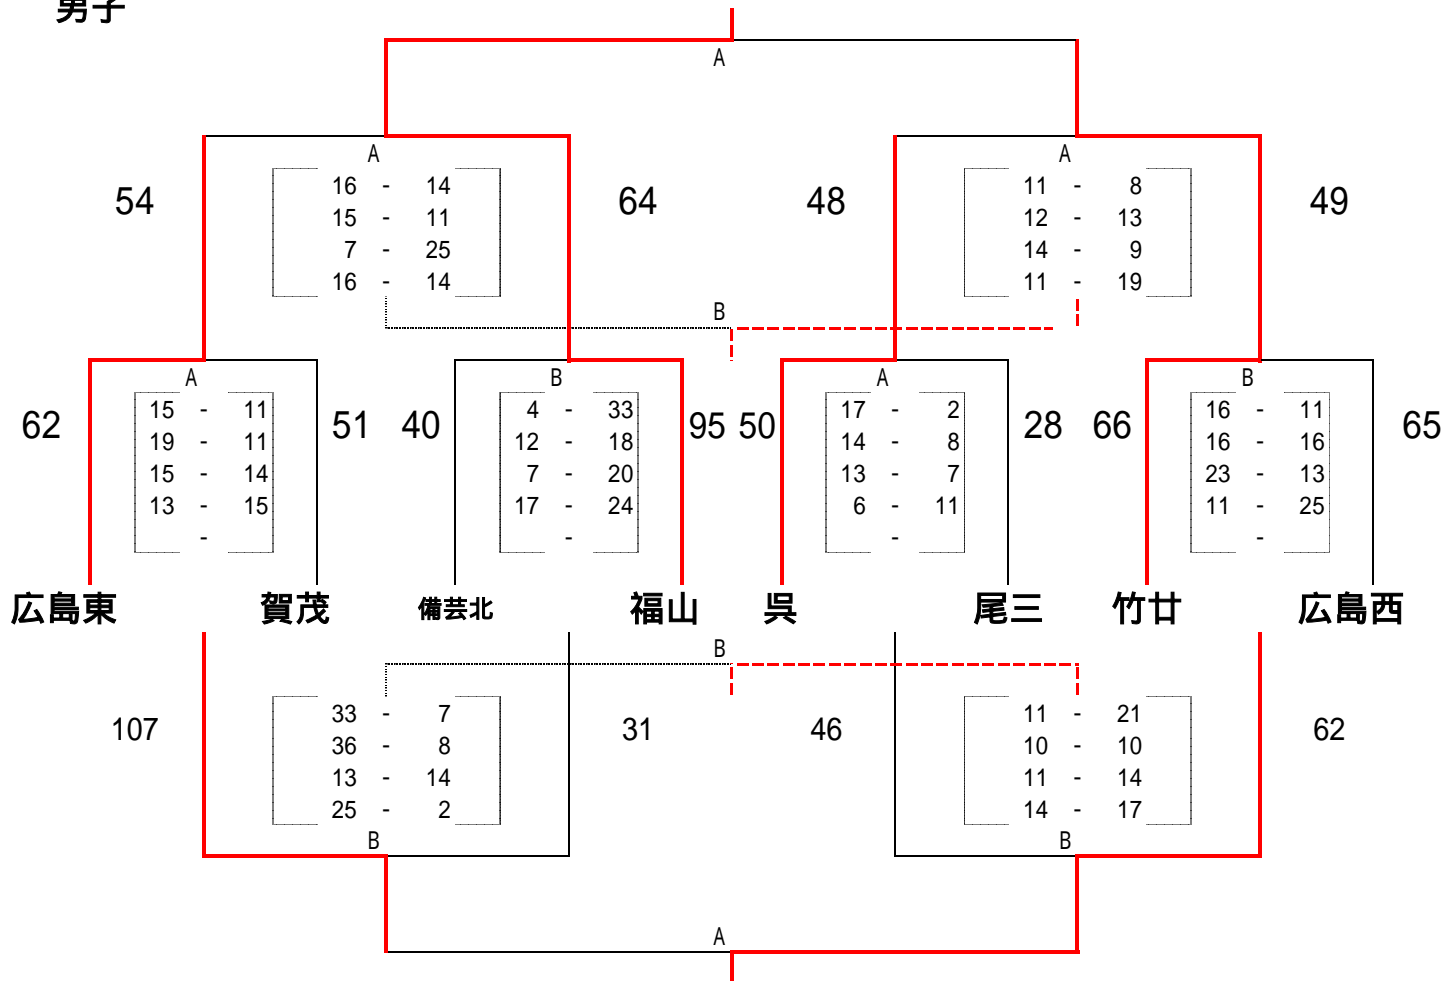

# 第14回広島県地区別選抜 バスケットボールジュニア交歓大会

2012/11/23 安芸区スポーツセンター

女子

No.	開始時間	Aコート	TO	Bコート	TO
1	9:30~	呉 - 広島西	広島市	福山 - 竹廿	広島市
2	10:40~	広島東 - 尾三	広島市	備芸北 - 賀茂	広島市
3	11:50~	A1勝 - B1勝	尾三	A1負 - B1負	賀茂
4	13:00~	A2勝 - B2勝	呉	A2負 - B2負	竹廿
5	14:10~	五位決定戦		七位決定戦	
6	15:20~	決勝戦		三位決定戦	

試合時間は、  
7-1-7-(3)-7-1-7  
で行います。

# 第14回広島県地区別選抜 バスケットボールジュニア交歓大会

2012/11/24 安芸区スポーツセンター

男子

決勝戦

三位決定戦

五位決定戦

七位決定戦

No.	開始時間	Aコート	TO	Bコート	TO
1	9:30~	広島東 - 賀茂	広島市	備芸北 - 福山	広島市
2	10:40~	呉 - 尾三	広島市	竹廿 - 広島西	広島市
3	11:50~	A1勝 - B1勝	尾三	A1負 - B1負	竹廿
4	13:00~	A2勝 - B2勝	福山	A2負 - B2負	賀茂
5	14:10~	五位決定戦		七位決定戦	
6	15:20~	決勝戦		三位決定戦	