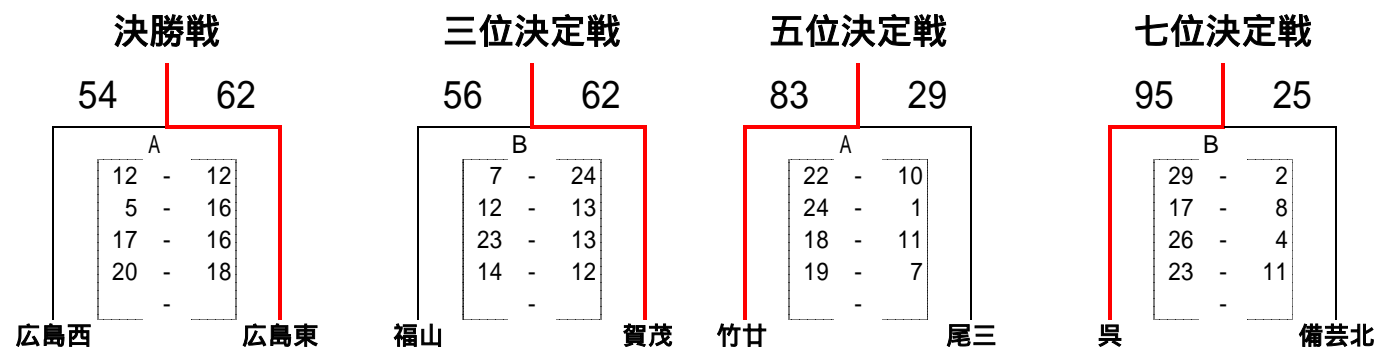

# 第14回広島県地区別選抜 バスケットボールジュニア交歓大会

2012/11/23 安芸区スポーツセンター

女子

No.	開始時間	Aコート	TO	Bコート	TO
1	9:30~	呉 - 広島西	広島市	福山 - 竹廿	広島市
2	10:40~	広島東 - 尾三	広島市	備芸北 - 賀茂	広島市
3	11:50~	A1勝 - B1勝	尾三	A1負 - B1負	賀茂
4	13:00~	A2勝 - B2勝	呉	A2負 - B2負	竹廿
5	14:10~	五位決定戦		七位決定戦	
6	15:20~	決勝戦		三位決定戦	

試合時間は、  
7-1-7-(3)-7-1-7  
で行います。