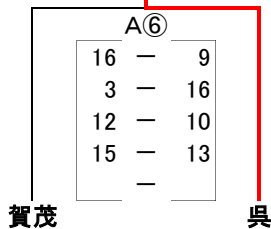

試合時間は、
7-1-7-(3)-7-1-7
で行います。

第15回広島県地区別選抜 バスケットボールジュニア交歓大会

2013/11/23 佐伯区スポーツセンター

男子

決勝戦

46 | 48

三位決定戦

61 | 47