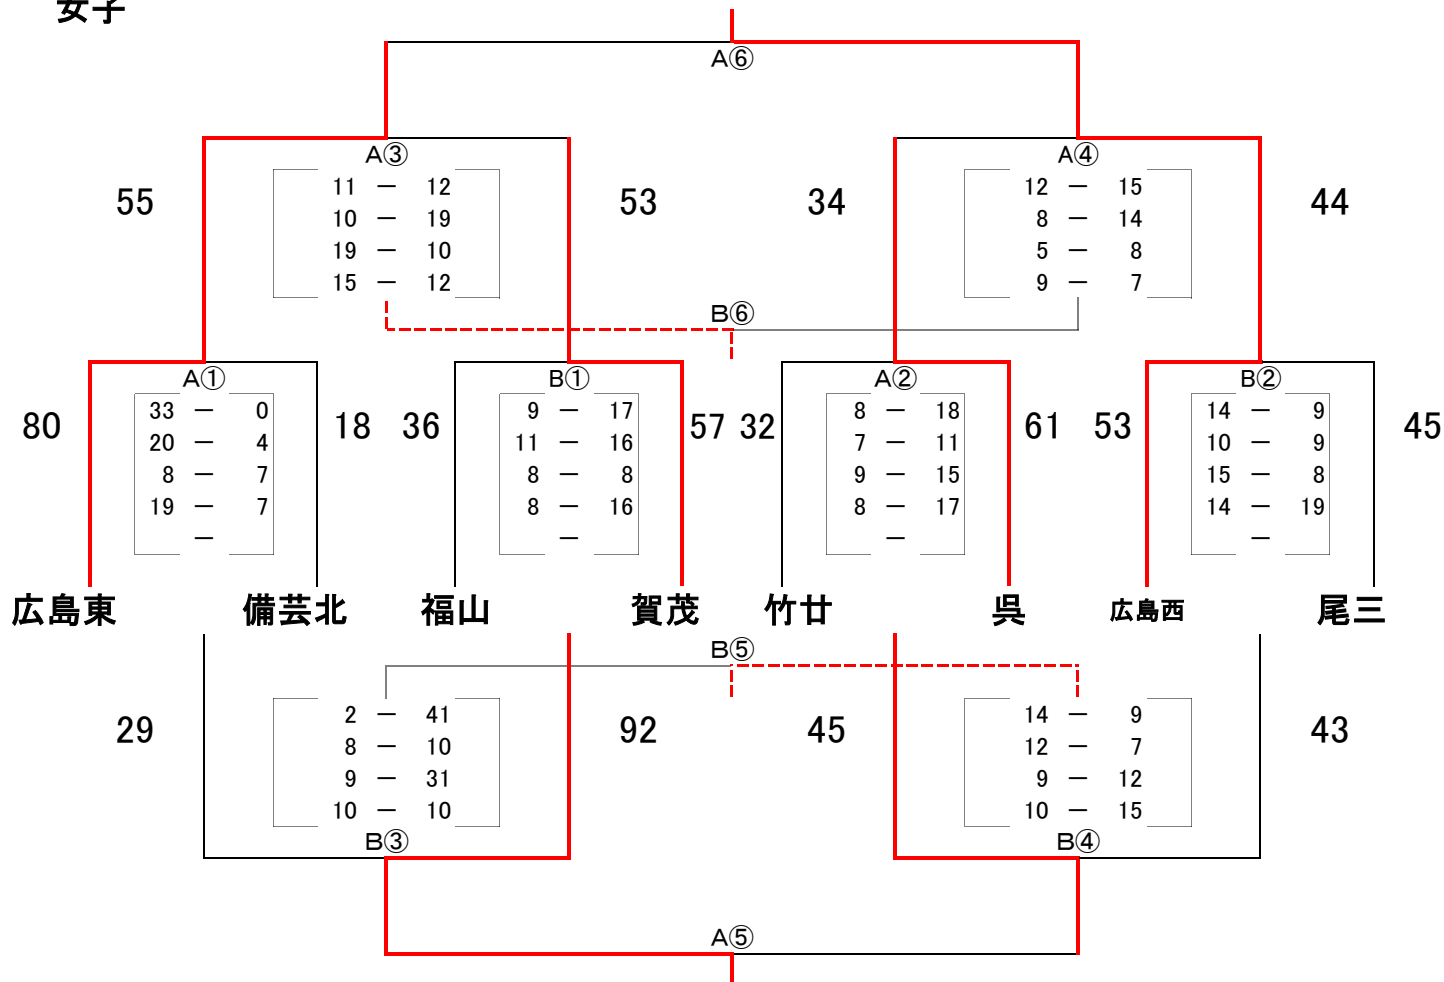

第15回広島県地区別選抜 バスケットボールジュニア交歓大会

2013/11/23 安芸区スポーツセンター

女子

No.	開始時間	Aコート	TO	Bコート	TO
1	9:30~	広島東 — 備芸北	広島市	福山 — 賀茂	広島市
2	10:40~	竹廿 — 呉	広島市	広島西 — 尾三	広島市
3	11:50~	A1勝 — B1勝	竹廿	A1負 — B1負	広島西
4	13:00~	A2勝 — B2勝	広島東	A2負 — B2負	福山
5	14:10~	五位決定戦		七位決定戦	
6	15:20~	決勝戦		三位決定戦	

試合時間は、
7-1-7-(3)-7-1-7
で行います。

第15回広島県地区別選抜 バスケットボールジュニア交歓大会

2013/11/23 佐伯区スポーツセンター

男子

決勝戦

46 | 48

三位決定戦

61 | 47

五位決定戦

82 | 36

七位決定戦

50 | 43

No.	開始時間	Aコート	TO	Bコート	TO
1	9:30~	広島東 — 賀茂	広島市	竹廿 — 福山	広島市
2	10:40~	呉 — 備芸北	広島市	尾三 — 広島西	広島市
3	11:50~	A1勝 — B1勝	備芸北	A1負 — B1負	尾三
4	13:00~	A2勝 — B2勝	福山	A2負 — B2負	賀茂
5	14:10~	五位決定戦		七位決定戦	
6	15:20~	決勝戦		三位決定戦	

試合時間は、
7-1-7-(3)-7-1-7
で行います。