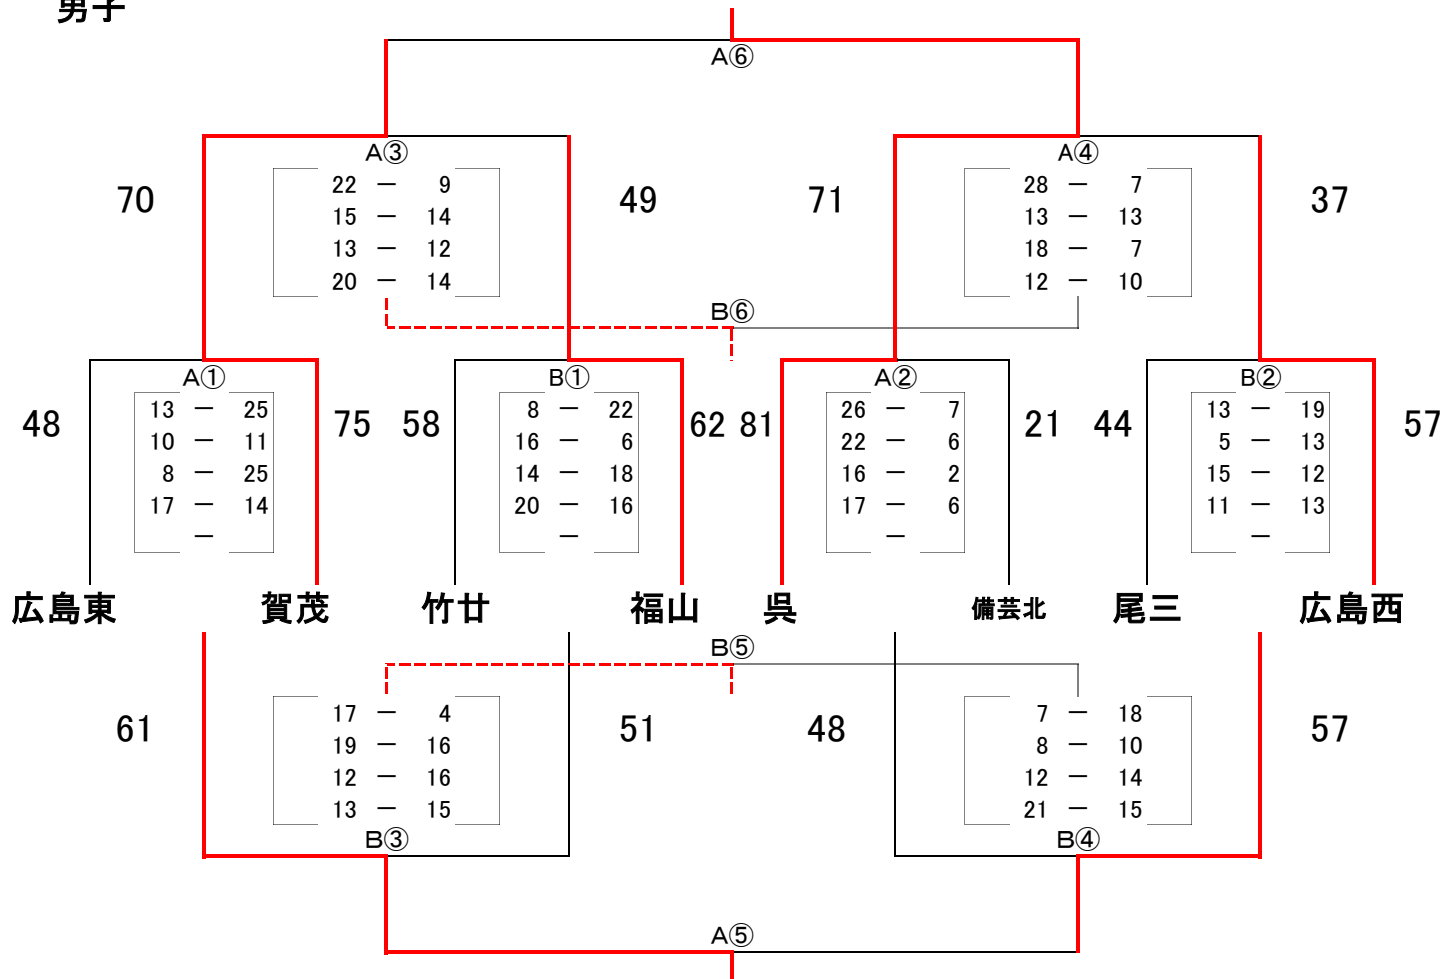

第15回広島県地区別選抜 バスケットボールジュニア交歓大会

2013/11/23 安芸区スポーツセンター

女子

No.	開始時間	Aコート	TO	Bコート	TO
1	9:30~	広島東 — 備芸北	広島市	福山 — 賀茂	広島市
2	10:40~	竹廿 — 呉	広島市	広島西 — 尾三	広島市
3	11:50~	A1勝 — B1勝	竹廿	A1負 — B1負	広島西
4	13:00~	A2勝 — B2勝	広島東	A2負 — B2負	福山
5	14:10~	五位決定戦		七位決定戦	
6	15:20~	決勝戦		三位決定戦	

試合時間は、
7-1-7-(3)-7-1-7
で行います。

第15回広島県地区別選抜 バスケットボールジュニア交歓大会

2013/11/23 佐伯区スポーツセンター

男子

決勝戦

46 | 48

三位決定戦

61 | 47

五位決定戦

82 | 36

七位決定戦

50 | 43

No.	開始時間	Aコート	TO	Bコート	TO
1	9:30~	広島東 — 賀茂	広島市	竹廿 — 福山	広島市
2	10:40~	呉 — 備芸北	広島市	尾三 — 広島西	広島市
3	11:50~	A1勝 — B1勝	備芸北	A1負 — B1負	尾三
4	13:00~	A2勝 — B2勝	福山	A2負 — B2負	賀茂
5	14:10~	五位決定戦		七位決定戦	
6	15:20~	決勝戦		三位決定戦	

試合時間は、
7-1-7-(3)-7-1-7
で行います。