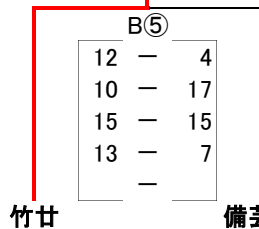

七位決定戦

50 | 43