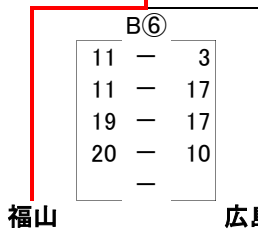

第15回広島県地区別選抜 バスケットボールジュニア交歓大会

2013/11/23 安芸区スポーツセンター

女子

No.	開始時間	Aコート	TO	Bコート	TO
1	9:30~	広島東 — 備芸北	広島市	福山 — 賀茂	広島市
2	10:40~	竹廿 — 呉	広島市	広島西 — 尾三	広島市
3	11:50~	A1勝 — B1勝	竹廿	A1負 — B1負	広島西
4	13:00~	A2勝 — B2勝	広島東	A2負 — B2負	福山
5	14:10~	五位決定戦		七位決定戦	
6	15:20~	決勝戦		三位決定戦	

試合時間は、
7-1-7-(3)-7-1-7
で行います。

第15回広島県地区別選抜 バスケットボールジュニア交歓大会

2013/11/23 佐伯区スポーツセンター

男子

決勝戦

46 | 48

三位決定戦

61 | 47

五位決定戦

82 | 36

七位決定戦

50 | 43

No.	開始時間	Aコート	TO	Bコート	TO
1	9:30~	広島東 — 賀茂	広島市	竹廿 — 福山	広島市
2	10:40~	呉 — 備芸北	広島市	尾三 — 広島西	広島市
3	11:50~	A1勝 — B1勝	備芸北	A1負 — B1負	尾三
4	13:00~	A2勝 — B2勝	福山	A2負 — B2負	賀茂
5	14:10~	五位決定戦		七位決定戦	
6	15:20~	決勝戦		三位決定戦	