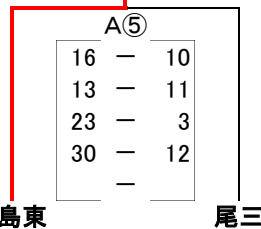

五位決定戦

82 | 36