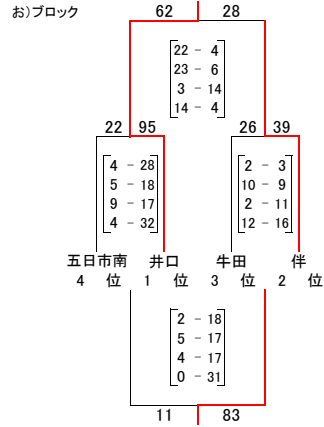

TOSHIAKI CUP 第13回ルーキーズ大会試合結果 男子

予選ブロック

あ)ブロック				い)ブロック				う)ブロック				え)ブロック							
	福木	可部	国泰寺	順位		大塚	温品	瀬野川東	順位		宇品	安西	修道	順位		美鈴が丘	広島城北	口田	順位
福木		20	2	3	大塚	76	25	49	1	宇品	64	24	57	54	美鈴が丘	32	42	31	50
		● [6-25] 0-33 4-16 ● [10-14]	2 [2-34] 0-24 0-32 ● [0-28]	118			○ [22-2] 12-9 25-3 ● [17-11]	25 [12-8] 10-10 13-8 ○ [14-12]	38			○ [19-2] 14-10 23-4 ● [8-8]	24 [22-12] 18-16 9-18 ○ [8-8]	54		● [11-6] 5-5 8-24 ● [8-7]	31 [4-7] 8-19 10-12 ● [9-12]	50	
可部	88		25	2	温品	25	76	14	3	安西	24	64	30	52	広島城北	42	45	50	50
	○ [25-6] 33-0 16-4 ○ [14-10]	20	● [5-22] 8-19 12-20 ● [0-24]	85		● [2-22] 9-12 3-25 ● [11-17]	76 [4-24] 4-19 6-21 ● [0-40]	104		● [2-19] 10-14 4-23 ● [8-8]	64	30 [7-14] 8-10 4-21 ● [11-7]	52		○ [6-11] 5-5 24-8 ○ [7-8]	32 [4-19] 11-14 20-7 ● [10-10]	50		
国泰寺	118	85		1	瀬野川東	38	104	14	2	修道	54	57	30	口田	50	50	45		
	○ [34-2] 24-0 32-0 ○ [28-0]	2 [22-5] 19-8 20-12 ○ [24-0]	25	1	● [8-12] 10-10 8-13 ● [12-14]	49 [24-4] 19-4 21-6 ○ [40-0]	14			○ [12-22] 16-18 18-9 ● [8-8]	57 [14-7] 10-8 21-4 ○ [7-11]	30		○ [7-4] 19-8 12-10 ○ [12-9]	31 [19-4] 14-11 7-20 ○ [10-10]	45			

き)ブロック

	5日市観音	井口台	瀬野川	順位
5日市観音		61	72	1
		○ [30-4] 5-14 11-13 ○ [15-2]	33 [23-2] 7-18 20-8 ○ [22-5]	33
井口台	33		33	3
	● [4-30] 14-5 13-11 ● [2-15]	61	33 [7-10] 8-18 8-12 ● [10-9]	49
瀬野川	33	72		2
	● [2-23] 18-7 8-20 ● [5-22]	49 [10-7] 18-8 12-8 ○ [9-10]	33	

く)ブロック

	庚午	二葉	仁保	順位
庚午		84	20	1
		○ [22-4] 24-6 13-4 ○ [25-6]	27 [4-4] 12-4 3-7 ○ [8-8]	23
二葉	20		31	3
	● [4-22] 6-24 4-13 ● [6-25]	84	31 [5-21] 3-16 14-10 ● [9-12]	59
仁保	23	59		2
	● [4-4] 4-12 7-3 ● [8-8]	27 [21-5] 16-3 10-14 ○ [12-9]	31	

こ)ブロック

	段原	中広	亀山	順位
段原		33	51	2
		● [6-4] 7-11 5-8 ● [15-11]	34 [11-11] 10-7 13-13 ○ [17-9]	40
中広	34		36	1
	○ [4-6] 11-7 8-5 ○ [11-15]	33	36 [8-9] 6-4 14-3 ○ [8-11]	27
亀山	40	51		3
	● [11-11] 7-10 13-13 ● [9-17]	27 [9-8] 4-6 3-14 ● [11-8]	36	