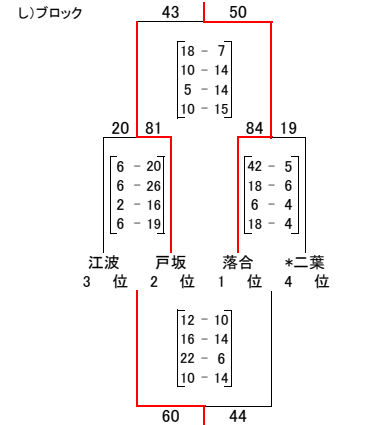

く)ブロック

	庚午	二葉	仁保	順位
庚午		84	20	1
		○ [22-4] 24-6 13-4 ○ [25-6]	27 [4-4] 12-4 3-7 ○ [8-8]	23
二葉	20		31	3
	● [4-22] 6-24 4-13 ● [6-25]	84	31 [5-21] 3-16 14-10 ● [9-12]	59
仁保	23	59		2
	● [4-4] 4-12 7-3 ● [8-8]	27 [21-5] 16-3 10-14 ○ [12-9]	31	

け)ブロック

	矢野	城山北	古田	順位
矢野		57	31	2
		○ [13-7] 18-8 10-9 ○ [16-11]	35 [7-16] 5-16 9-19 ● [10-32]	83
城山北	35		15	3
	● [7-13] 8-18 9-10 ● [11-16]	57	15 [0-17] 9-11 2-28 ● [4-34]	90
古田	83	90		1
	○ [16-7] 16-5 19-9 ○ [32-10]	31 [17-0] 11-9 28-2 ○ [34-4]	15	

こ)ブロック

	段原	中広	亀山	順位
段原		33	51	2
		● [6-4] 7-11 5-8 ● [15-11]	34 [11-11] 10-7 13-13 ○ [17-9]	40
中広	34		36	1
	○ [4-6] 11-7 8-5 ○ [11-15]	33	36 [8-9] 6-4 14-3 ○ [8-11]	27
亀山	40	51		3
	● [11-11] 7-10 13-13 ● [9-17]	27 [9-8] 4-6 3-14 ● [11-8]	36	