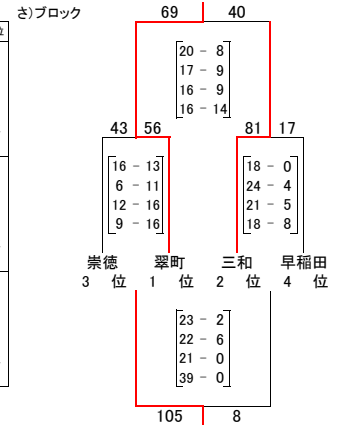

き)ブロック

	5日市観音	井口台	瀬野川	順位
5日市観音		61	72	1
		○ [30-4] 5-14 11-13 ○ [15-2]	33 [23-2] 7-18 20-8 ○ [22-5]	33
井口台	33		33	3
	● [4-30] 14-5 13-11 ● [2-15]	61	33 [7-10] 8-18 8-12 ● [10-9]	49
瀬野川	33	72		2
	● [2-23] 18-7 8-20 ● [5-22]	49 [10-7] 18-8 12-8 ○ [9-10]	33	

く)ブロック

	庚午	二葉	仁保	順位
庚午		84	20	1
		○ [22-4] 24-6 13-4 ○ [25-6]	27 [4-4] 12-4 3-7 ○ [8-8]	23
二葉	20		31	3
	● [4-22] 6-24 4-13 ● [6-25]	84	31 [5-21] 3-16 14-10 ● [9-12]	59
仁保	23	59		2
	● [4-4] 4-12 7-3 ● [8-8]	27 [21-5] 16-3 10-14 ○ [12-9]	31	

け)ブロック

	矢野	城山北	古田	順位
矢野		57	31	2
		○ [13-7] 18-8 10-9 ○ [16-11]	35 [7-16] 5-16 9-19 ● [10-32]	83
城山北	35		15	3
	● [7-13] 8-18 9-10 ● [11-16]	57	15 [0-17] 9-11 2-28 ● [4-34]	90
古田	83	90		1
	○ [16-7] 16-5 19-9 ○ [32-10]	31 [17-0] 11-9 28-2 ○ [34-4]	15	

こ)ブロック

	段原	中広	亀山	順位
段原		33	51	2
		● [6-4] 7-11 5-8 ● [15-11]	34 [11-11] 10-7 13-13 ○ [17-9]	40
中広	34		36	1
	○ [4-6] 11-7 8-5 ○ [11-15]	33	36 [8-9] 6-4 14-3 ○ [8-11]	27
亀山	40	51		3
	● [11-11] 7-10 13-13 ● [9-17]	27 [9-8] 4-6 3-14 ● [11-8]	36	