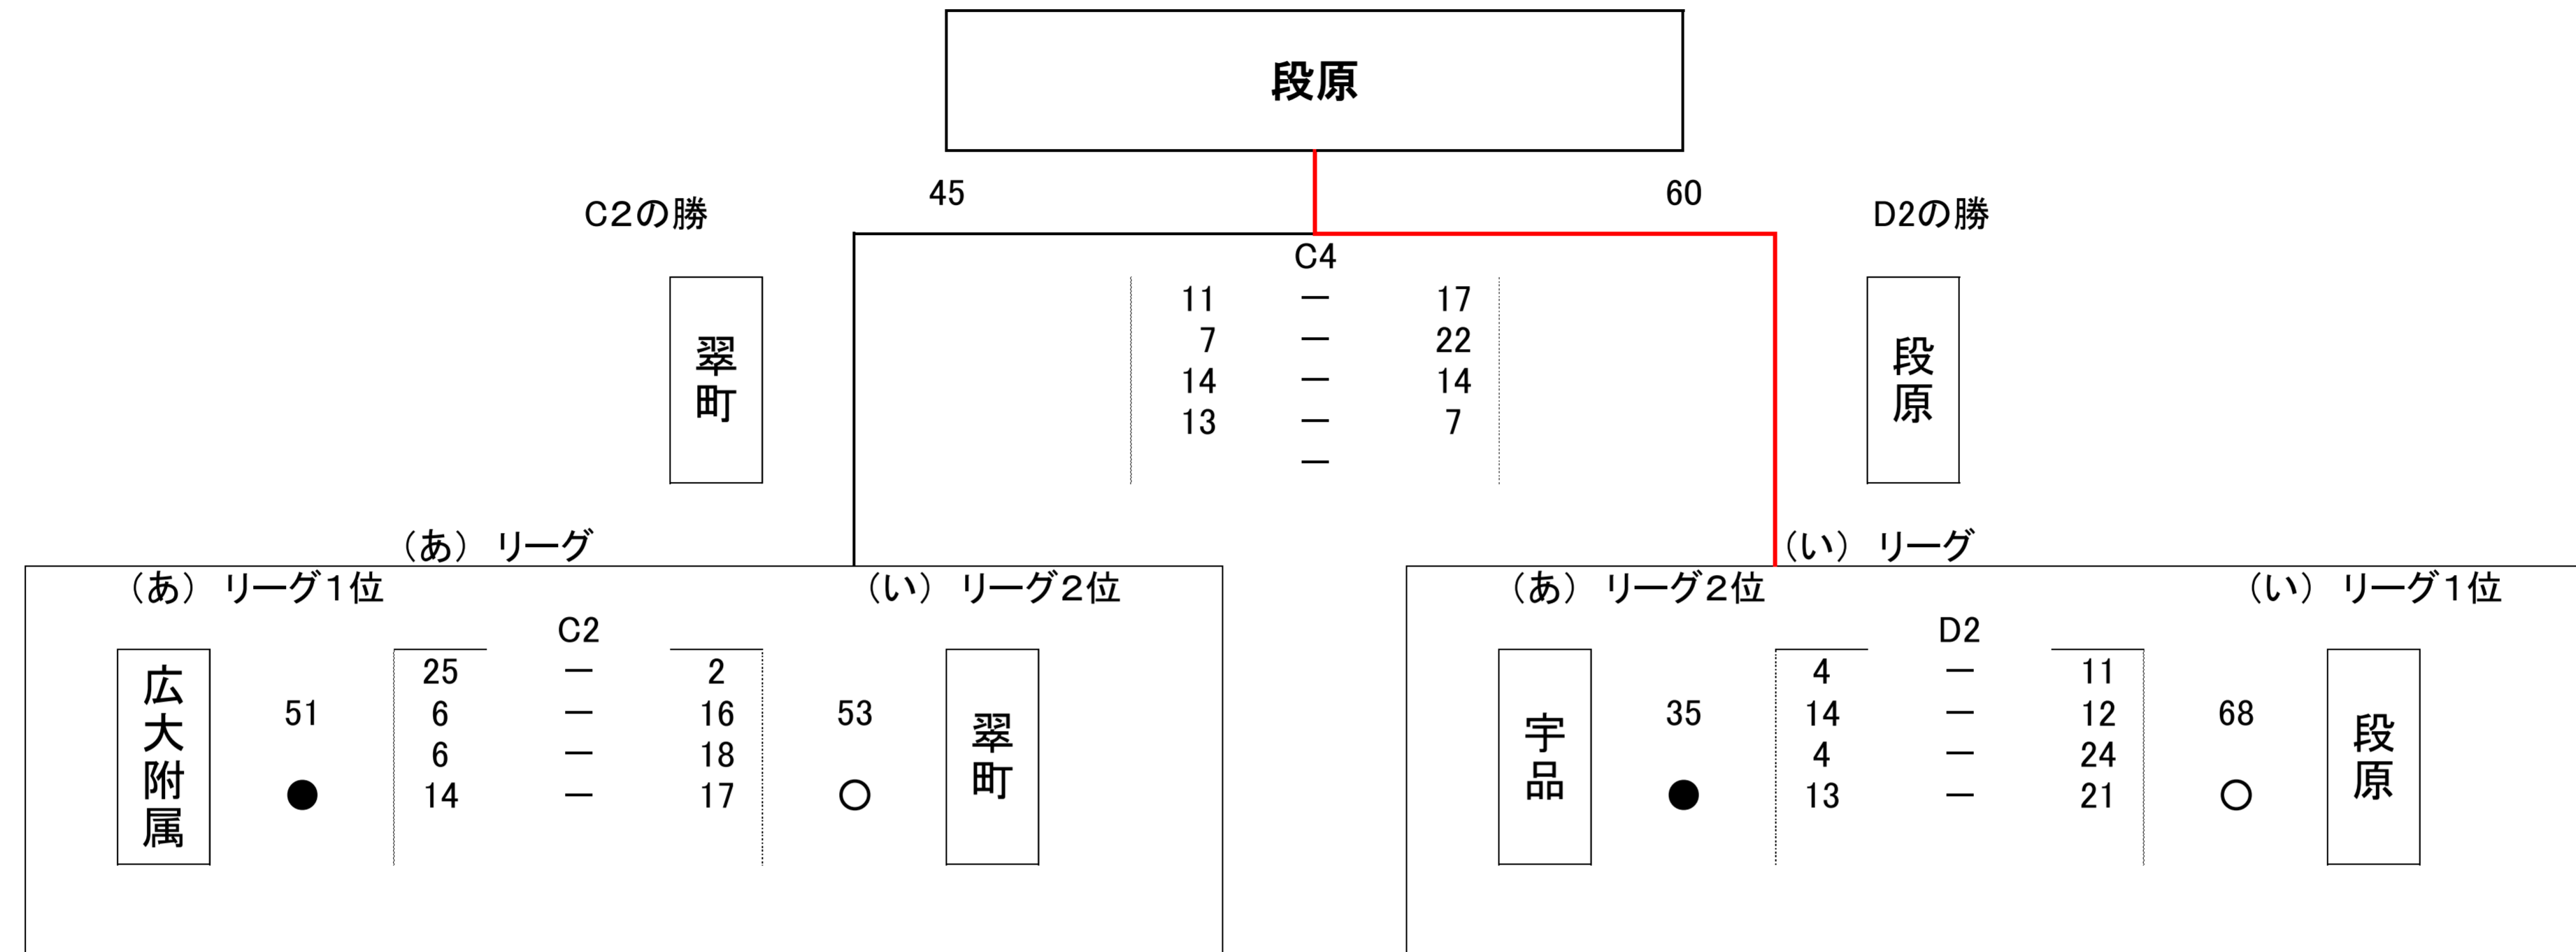

平成25年度 広島市中学校バスケットボール選手権大会
南区大会 男子の部 結果(第1日目)

(あ) リーグ

宇品	41 ●	8 10 16 7	A2 — — —	12 11 13 12	48 ○	広大附属
広大附属	48 ○	18 18 6 6	A4 — — —	5 8 12 4	29 ●	仁保
仁保	17 ●	2 10 3 2	A6 — — —	19 15 27 14	75 ○	宇品

(い) リーグ

段原	111 ○	36 36 22 17	B2 — — —	2 7 7 4	20 ●	附属東雲
附属東雲	38 ●	8 13 10 7	B4 — — —	28 19 23 24	94 ○	翠町
翠町	37 ●	5 6 16 10	B6 — — —	10 16 9 11	46 ○	段原

男子1日目 結果

(あ)リーグ 順位
1位 広大附属
2位 宇品
3位 仁保

(い)リーグ 順位
1位 段原
2位 翠町
3位 附属東雲

平成25年度 広島市中学校バスケットボール選手権大会
南区大会 男子の部 結果(最終日)

男子最終順位					
第1位:	段		原	中学校	<市大会出場>
第2位:	翠		町	中学校	<市大会出場>
第3位:	広	大	附	属	中学校
第3位:	宇		品	中学校	

平成25年度 広島市中学校バスケットボール選手権大会
南区大会 女子の部 結果(第1日目)

(う) トーナメント

段原	66 ○	20 11 16 19	A1 — — —	6 8 16 10	40 ●	仁保
仁保	16 ●	2 2 6 6	A3 — — —	8 14 12 8	42 ○	宇品
宇品	44 ○	10 11 8 15	A5 — — —	2 6 3 10	21 ●	段原

(え) トーナメント

女子1日目 結果

(う)リーグ 順位
1位 宇品
2位 段原
3位 仁保

(え)トーナメント 順位
1位 翠町
2位 附属
3位 附属東雲
4位 楠那