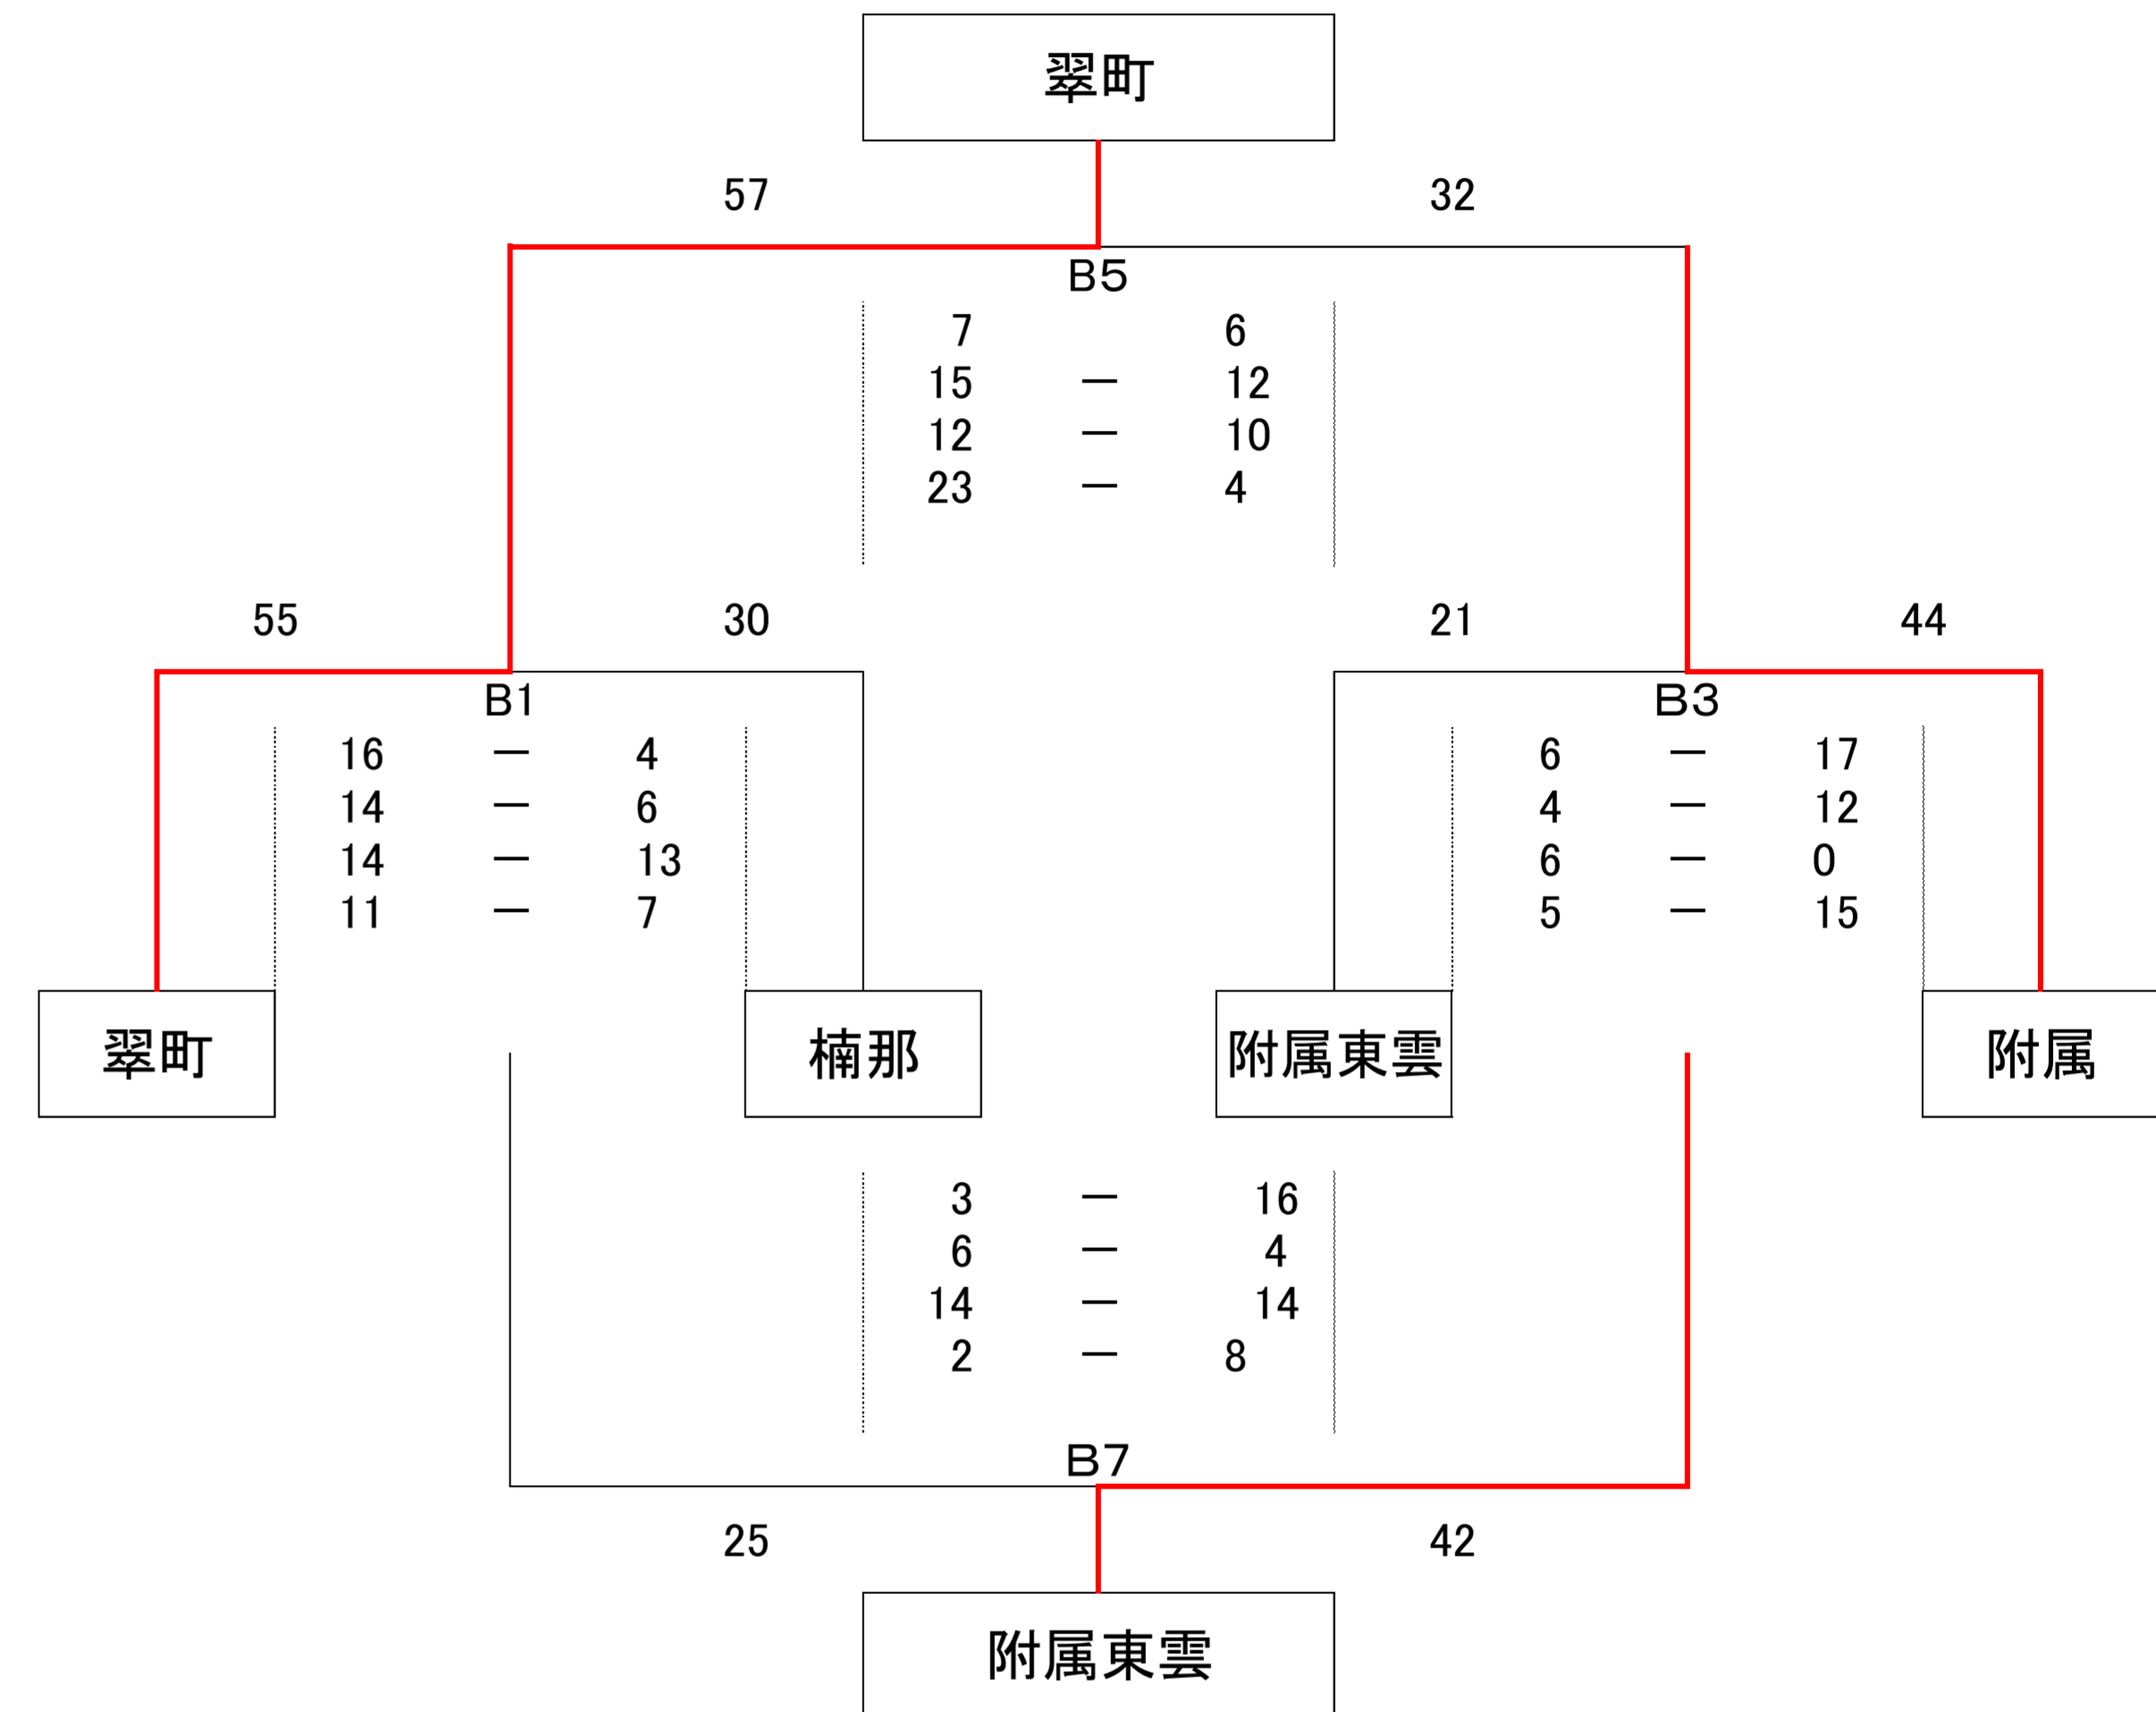

平成25年度 広島市中学校バスケットボール選手権大会
南区大会 男子の部 結果(第1日目)

(あ) リーグ

宇品	41 ●	8 10 16 7	A2 — — —	12 11 13 12	48 ○	広大附属
広大附属	48 ○	18 18 6 6	A4 — — —	5 8 12 4	29 ●	仁保
仁保	17 ●	2 10 3 2	A6 — — —	19 15 27 14	75 ○	宇品

(い) リーグ

段原	111 ○	36 36 22 17	B2 — — —	2 7 7 4	20 ●	附属東雲
附属東雲	38 ●	8 13 10 7	B4 — — —	28 19 23 24	94 ○	翠町
翠町	37 ●	5 6 16 10	B6 — — —	10 16 9 11	46 ○	段原

男子1日目 結果

(あ)リーグ 順位
1位 広大附属
2位 宇品
3位 仁保

(い)リーグ 順位
1位 段原
2位 翠町
3位 附属東雲

平成25年度 広島市中学校バスケットボール選手権大会
南区大会 男子の部 結果(最終日)

男子最終順位					
第1位:	段		原	中学校	<市大会出場>
第2位:	翠		町	中学校	<市大会出場>
第3位:	広	大	附	属	中学校
第3位:	宇		品	中学校	

平成25年度 広島市中学校バスケットボール選手権大会
南区大会 女子の部 結果(第1日目)

(う) トーナメント

段原	66 ○	20 11 16 19	A1 — — —	6 8 16 10	40 ●	仁保
仁保	16 ●	2 2 6 6	A3 — — —	8 14 12 8	42 ○	宇品
宇品	44 ○	10 11 8 15	A5 — — —	2 6 3 10	21 ●	段原

(え) トーナメント

女子1日目 結果

(う)リーグ 順位
1位 宇品
2位 段原
3位 仁保

(え)トーナメント 順位
1位 翠町
2位 附属
3位 附属東雲
4位 楠那