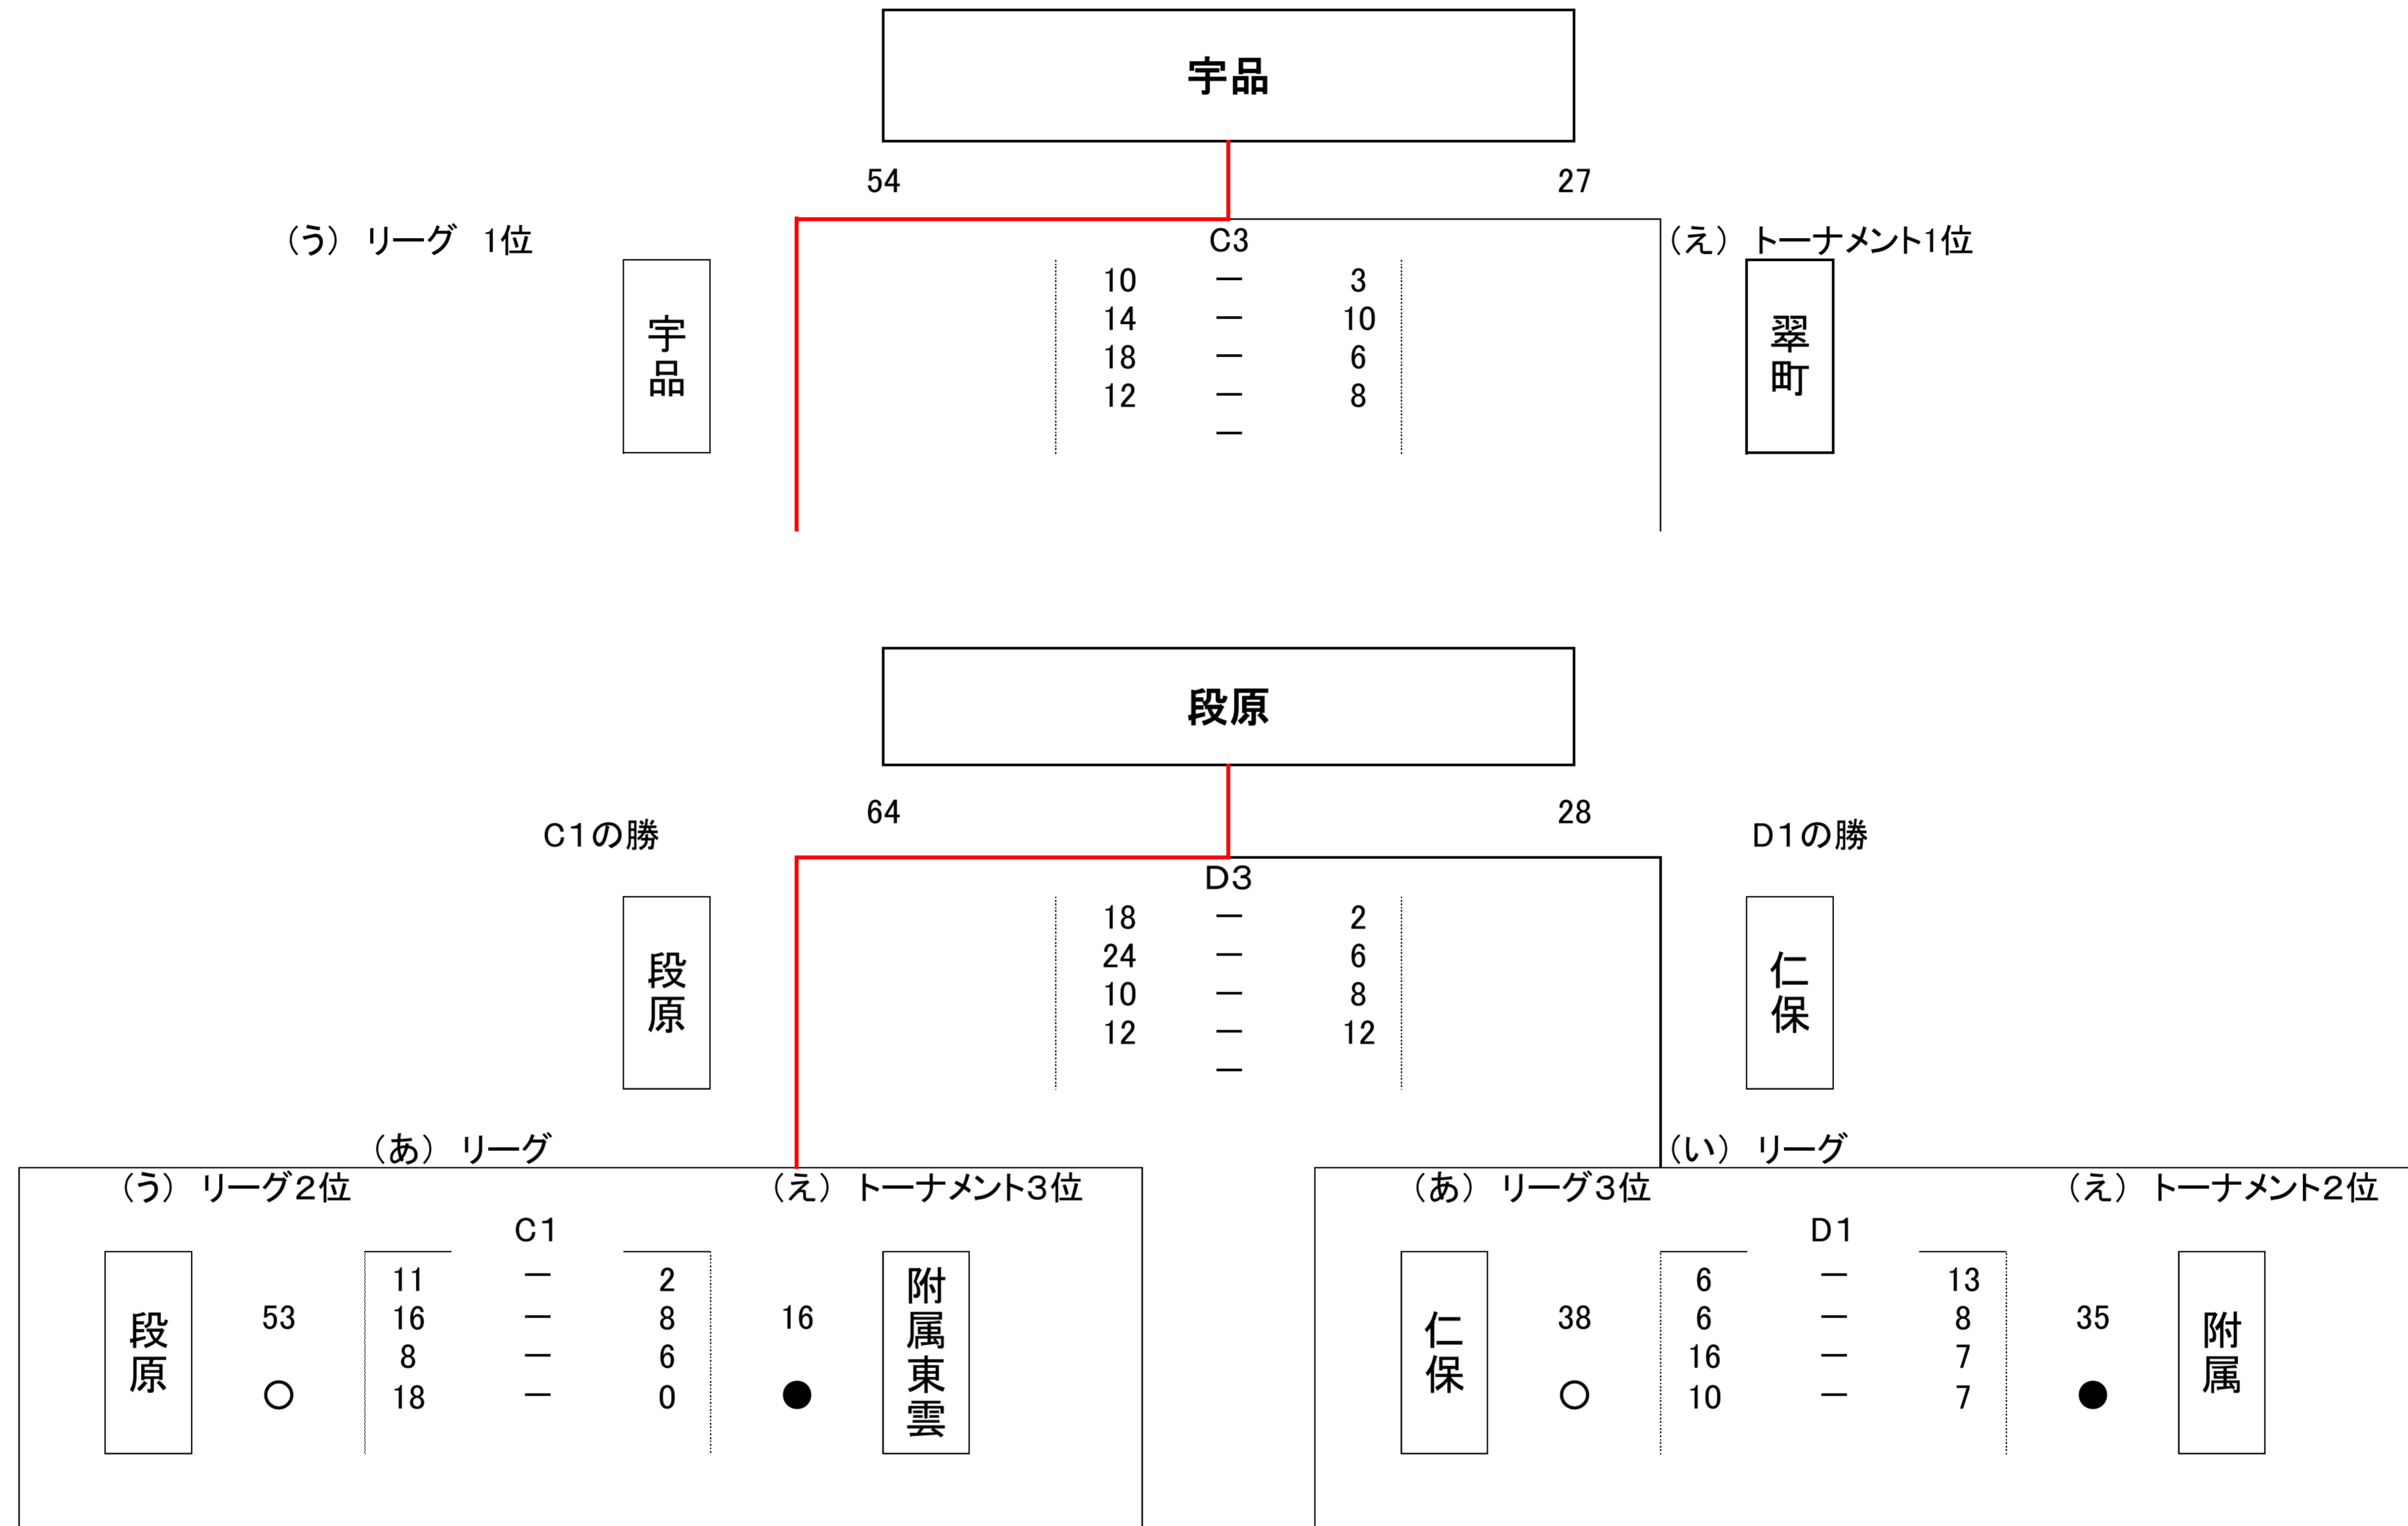

平成25年度 広島市中学校バスケットボール選手権大会
南区大会 女子の部 結果(最終日)

女子最終順位			
第1位:	宇	品	中学校 <市大会出場>
第2位:	翠	町	中学校 <市大会出場>
第3位:	段	原	中学校 <市大会出場>
第3位:	仁	保	中学校