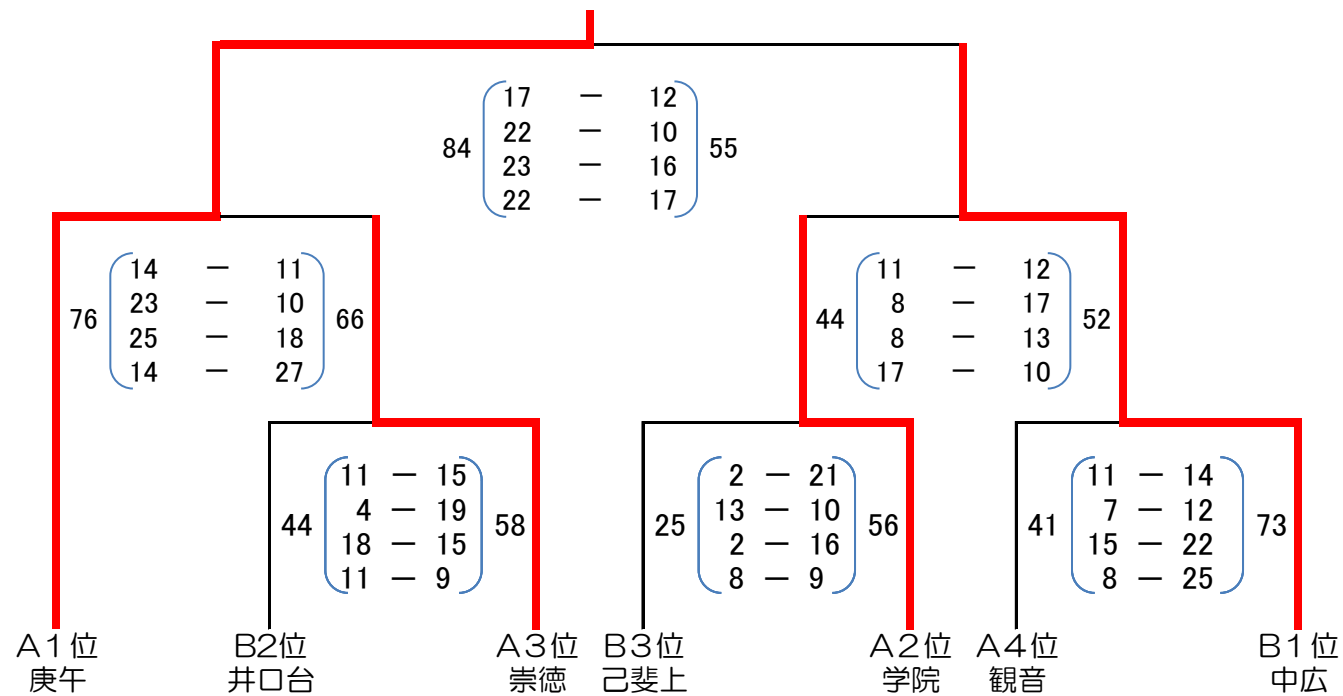

平成25年度 広島市中学校バスケットボール大会 西区大会 男子対戦結果

予選リーグ 4月21日(日) 広島学院中学校会場 ・ 27日(土) 中広中学校会場
Aグループ

Bグループ

	中広	井口台	己斐上		
中広	-	73 (11-11, 12-8, 17-14, 33-11)	66 (21-4, 9-8, 15-5, 21-4)	2勝0敗	1位
井口台	44 (11-11, 8-12, 14-17, 11-33)	-	59 (7-9, 16-8, 23-12, 13-8)	1勝1敗	2位
己斐上	21 (4-21, 8-9, 5-15, 4-21)	37 (9-7, 8-16, 12-23, 8-13)	-	0勝2敗	3位

区代表順位決定トーナメント 4月27日(土) 中広中学校会場 ・ 28日(日) 庚午中学校会場

男子結果

1位: 庚午中学校
 2位: 中広中学校
 3位: 崇徳中学校 (以上市大会出場)
 3位: 広島学院
 5位: 井口台中学校
 観音中学校
 己斐上中学校
 なお、井口中学校、古田中学校はシード校として出場

平成25年度 広島市中学校バスケットボール大会 西区大会 女子対戦結果

予選リーグ 4月21日(日) 己斐上中学校会場

Aグループ

	井口台	井口	庚午		
井口台		29 $\begin{pmatrix} 5 & - & 25 \\ 10 & - & 14 \\ 12 & - & 19 \\ 2 & - & 28 \end{pmatrix}$ 86	33 $\begin{pmatrix} 4 & - & 18 \\ 0 & - & 18 \\ 12 & - & 10 \\ 17 & - & 7 \end{pmatrix}$ 53	0勝2敗	3位
井口	86 $\begin{pmatrix} 25 & - & 5 \\ 14 & - & 10 \\ 19 & - & 12 \\ 28 & - & 2 \end{pmatrix}$ 29		61 $\begin{pmatrix} 14 & - & 18 \\ 13 & - & 9 \\ 8 & - & 15 \\ 20 & - & 13 \\ 6 & \text{延長} & 7 \end{pmatrix}$ 62	1勝1敗	2位
庚午	53 $\begin{pmatrix} 18 & - & 4 \\ 18 & - & 0 \\ 10 & - & 12 \\ 7 & - & 17 \end{pmatrix}$ 33	62 $\begin{pmatrix} 18 & - & 14 \\ 9 & - & 13 \\ 15 & - & 8 \\ 13 & - & 20 \\ 7 & \text{延長} & 6 \end{pmatrix}$ 61		2勝0敗	1位