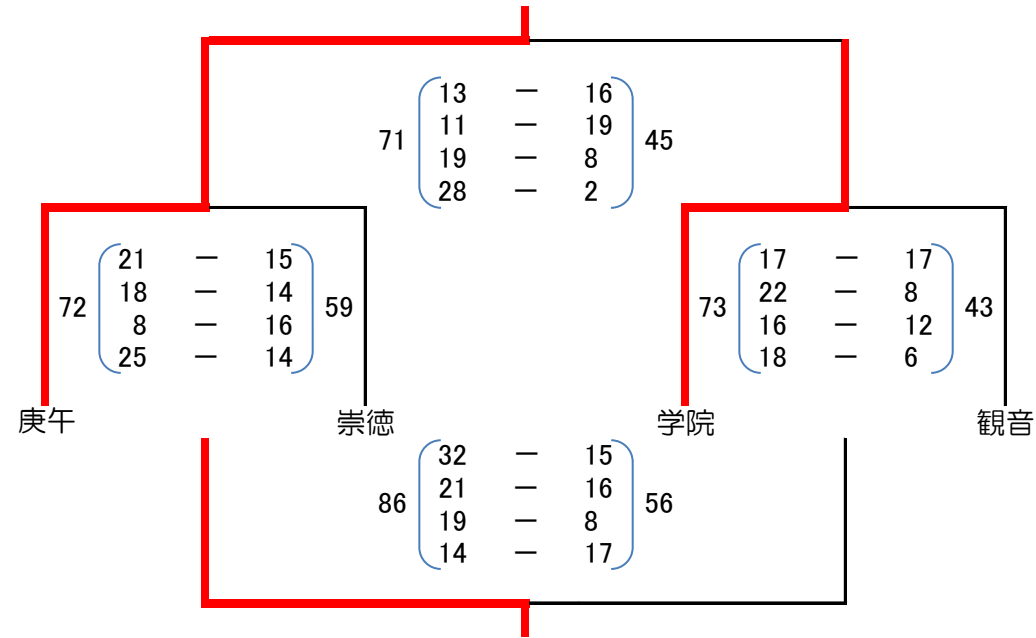

平成25年度 広島市中学校バスケットボール大会 西区大会 男子対戦結果

予選リーグ 4月21日(日) 広島学院中学校会場 ・ 27日(土) 中広中学校会場
Aグループ

Bグループ

	中広	井口台	己斐上		
中広	-	73 (11-11, 12-8, 17-14, 33-11)	66 (21-4, 9-8, 15-5, 21-4)	2勝0敗	1位
井口台	44 (11-11, 8-12, 14-17, 11-33)	-	59 (7-9, 16-8, 23-12, 13-8)	1勝1敗	2位
己斐上	21 (4-21, 8-9, 5-15, 4-21)	37 (9-7, 8-16, 12-23, 8-13)	-	0勝2敗	3位

区代表順位決定トーナメント 4月27日(土) 中広中学校会場 ・ 28日(日) 庚午中学校会場

男子結果

1位: 庚午中学校
 2位: 中広中学校
 3位: 崇徳中学校 (以上市大会出場)
 3位: 広島学院
 5位: 井口台中学校
 観音中学校
 己斐上中学校
 なお、井口中学校、古田中学校はシード校として出場

平成25年度 広島市中学校バスケットボール大会 西区大会 女子対戦結果

予選リーグ 4月21日(日) 己斐上中学校会場