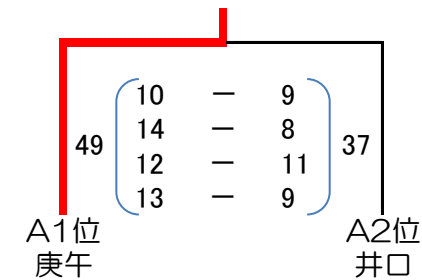

Bグループ

	己斐上	ND清心	中広		
己斐上		106 $\begin{pmatrix} 24 & - & 6 \\ 21 & - & 14 \\ 25 & - & 14 \\ 36 & - & 10 \end{pmatrix}$ 44	42 $\begin{pmatrix} 13 & - & 11 \\ 6 & - & 16 \\ 10 & - & 21 \\ 13 & - & 25 \end{pmatrix}$ 73	1勝1敗	2位
ND清心	44 $\begin{pmatrix} 6 & - & 24 \\ 14 & - & 21 \\ 14 & - & 25 \\ 10 & - & 36 \end{pmatrix}$ 106		27 $\begin{pmatrix} 2 & - & 33 \\ 6 & - & 10 \\ 12 & - & 16 \\ 7 & - & 35 \end{pmatrix}$ 94	0勝2敗	3位
中広	73 $\begin{pmatrix} 11 & - & 13 \\ 16 & - & 6 \\ 21 & - & 10 \\ 25 & - & 13 \end{pmatrix}$ 42	94 $\begin{pmatrix} 33 & - & 2 \\ 10 & - & 6 \\ 16 & - & 12 \\ 35 & - & 7 \end{pmatrix}$ 27		2勝0敗	1位

区代表順位決定トーナメント 4月27日(土) 己斐上中学校会場 ・ 28日(日) 庚午中学校会場

男子結果

- 1位: 中広中学校
- 2位: 己斐上中学校
- 3位: 庚午中学校 (以上市大会出場)
- 3位: 井口中学校
- 5位: 井口台中学校
- ND清心中学校

なお、観音中学校、古田中学校はシード校として出場