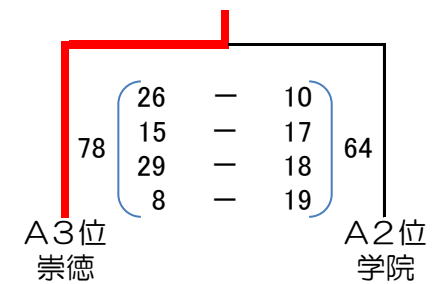

平成25年度 広島市中学校バスケットボール大会 西区大会 男子対戦結果

予選リーグ 4月21日(日) 広島学院中学校会場 ・ 27日(土) 中広中学校会場
Aグループ

Bグループ

	中広	井口台	己斐上		
中広	-	73 (11-11, 12-8, 17-14, 33-11)	66 (21-4, 9-8, 15-5, 21-4)	2勝0敗	1位
井口台	44 (11-11, 8-12, 14-17, 11-33)	-	59 (7-9, 16-8, 23-12, 13-8)	1勝1敗	2位
己斐上	21 (4-21, 8-9, 5-15, 4-21)	37 (9-7, 8-16, 12-23, 8-13)	-	0勝2敗	3位

区代表順位決定トーナメント 4月27日(土) 中広中学校会場 ・ 28日(日) 庚午中学校会場

男子結果

1位: 庚午中学校
 2位: 中広中学校
 3位: 崇徳中学校 (以上市大会出場)
 3位: 広島学院
 5位: 井口台中学校
 観音中学校
 己斐上中学校
 なお、井口中学校、古田中学校はシード校として出場

平成25年度 広島市中学校バスケットボール大会 西区大会 女子対戦結果

予選リーグ 4月21日(日) 己斐上中学校会場