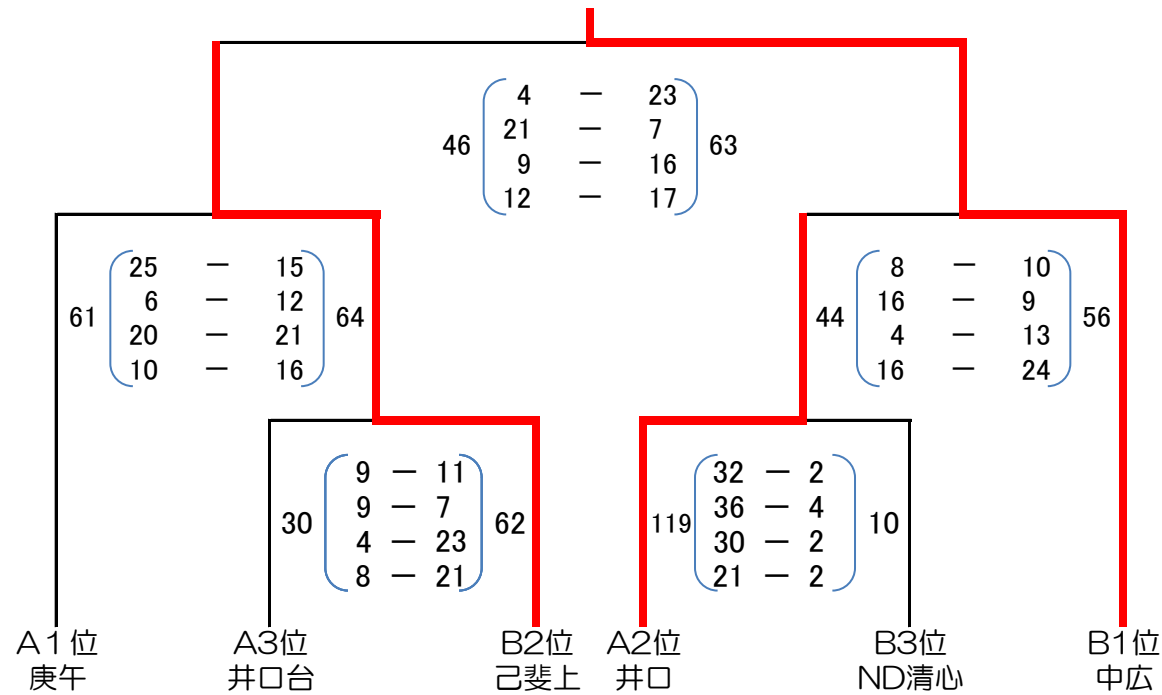

Bグループ

	己斐上	ND清心	中広		
己斐上		106 $\begin{pmatrix} 24 & - & 6 \\ 21 & - & 14 \\ 25 & - & 14 \\ 36 & - & 10 \end{pmatrix}$ 44	42 $\begin{pmatrix} 13 & - & 11 \\ 6 & - & 16 \\ 10 & - & 21 \\ 13 & - & 25 \end{pmatrix}$ 73	1勝1敗	2位
ND清心	44 $\begin{pmatrix} 6 & - & 24 \\ 14 & - & 21 \\ 14 & - & 25 \\ 10 & - & 36 \end{pmatrix}$ 106		27 $\begin{pmatrix} 2 & - & 33 \\ 6 & - & 10 \\ 12 & - & 16 \\ 7 & - & 35 \end{pmatrix}$ 94	0勝2敗	3位
中広	73 $\begin{pmatrix} 11 & - & 13 \\ 16 & - & 6 \\ 21 & - & 10 \\ 25 & - & 13 \end{pmatrix}$ 42	94 $\begin{pmatrix} 33 & - & 2 \\ 10 & - & 6 \\ 16 & - & 12 \\ 35 & - & 7 \end{pmatrix}$ 27		2勝0敗	1位

区代表順位決定トーナメント 4月27日(土) 己斐上中学校会場 ・ 28日(日) 庚午中学校会場

男子結果

- 1位: 中広中学校
- 2位: 己斐上中学校
- 3位: 庚午中学校 (以上市大会出場)
- 3位: 井口中学校
- 5位: 井口台中学校
- ND清心中学校

なお、観音中学校、古田中学校はシード校として出場