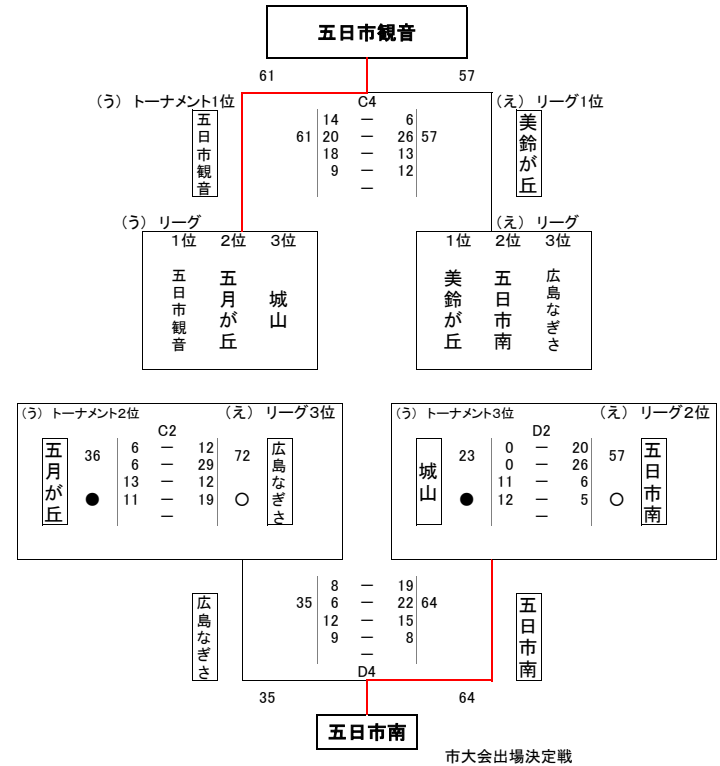

平成25年度 広島市中学校バスケットボール選手権大会 佐伯区大会

佐伯区大会 女子の部 結果(第1日目)

(う) リーグ		(え) リーグ	
<table border="1"> <tr><td>五月が丘</td><td>15 ●</td><td>4 2 5 4</td><td>A1</td><td>31 22 19 16</td><td>○ 88</td><td>五日市観音</td></tr> <tr><td>五日市観音</td><td>138 ○</td><td>31 34 39</td><td>A3</td><td>3 0 2</td><td>● 7</td><td>城山</td></tr> <tr><td>城山</td><td>20 ●</td><td>4 5 2 9</td><td>A5</td><td>12 18 8 20</td><td>○ 58</td><td>五月が丘</td></tr> </table>	<table border="1"> <tr><td>美鈴が丘</td><td>56 ○</td><td>10 25 8 13</td><td>B1</td><td>8 6 7 10</td><td>● 31</td><td>広島なぎさ</td></tr> <tr><td>広島なぎさ</td><td>40 ●</td><td>11 5 18 6</td><td>B3</td><td>16 8 17 8</td><td>○ 49</td><td>五日市南</td></tr> <tr><td>五日市南</td><td>34 ●</td><td>2 21 6</td><td>B5</td><td>31 12 14 19</td><td>○ 76</td><td>美鈴が丘</td></tr> </table>		

佐伯区大会 女子の部 結果(最終日)

女子1日目 結果

1. (う)リーグ 順位
2. 1位 五日市観音
   - 2位 五月が丘
   - 3位 城山

1. (え)リーグ 順位
2. 1位 美鈴が丘
   - 2位 五日市南
   - 3位 広島なぎさ

女子最終順位

- シード: 三 和 中学校 <市大会出場>
- シード: 五 日 市 中学校 <市大会出場>
- 第1位: 五 日 市 観 音 中学校 <市大会出場>
- 第2位: 美 鈴 が 丘 中学校 <市大会出場>
- 第3位: 五 日 市 南 中学校 <市大会出場>
- 第3位: 広 島 な ぎ さ 中学校