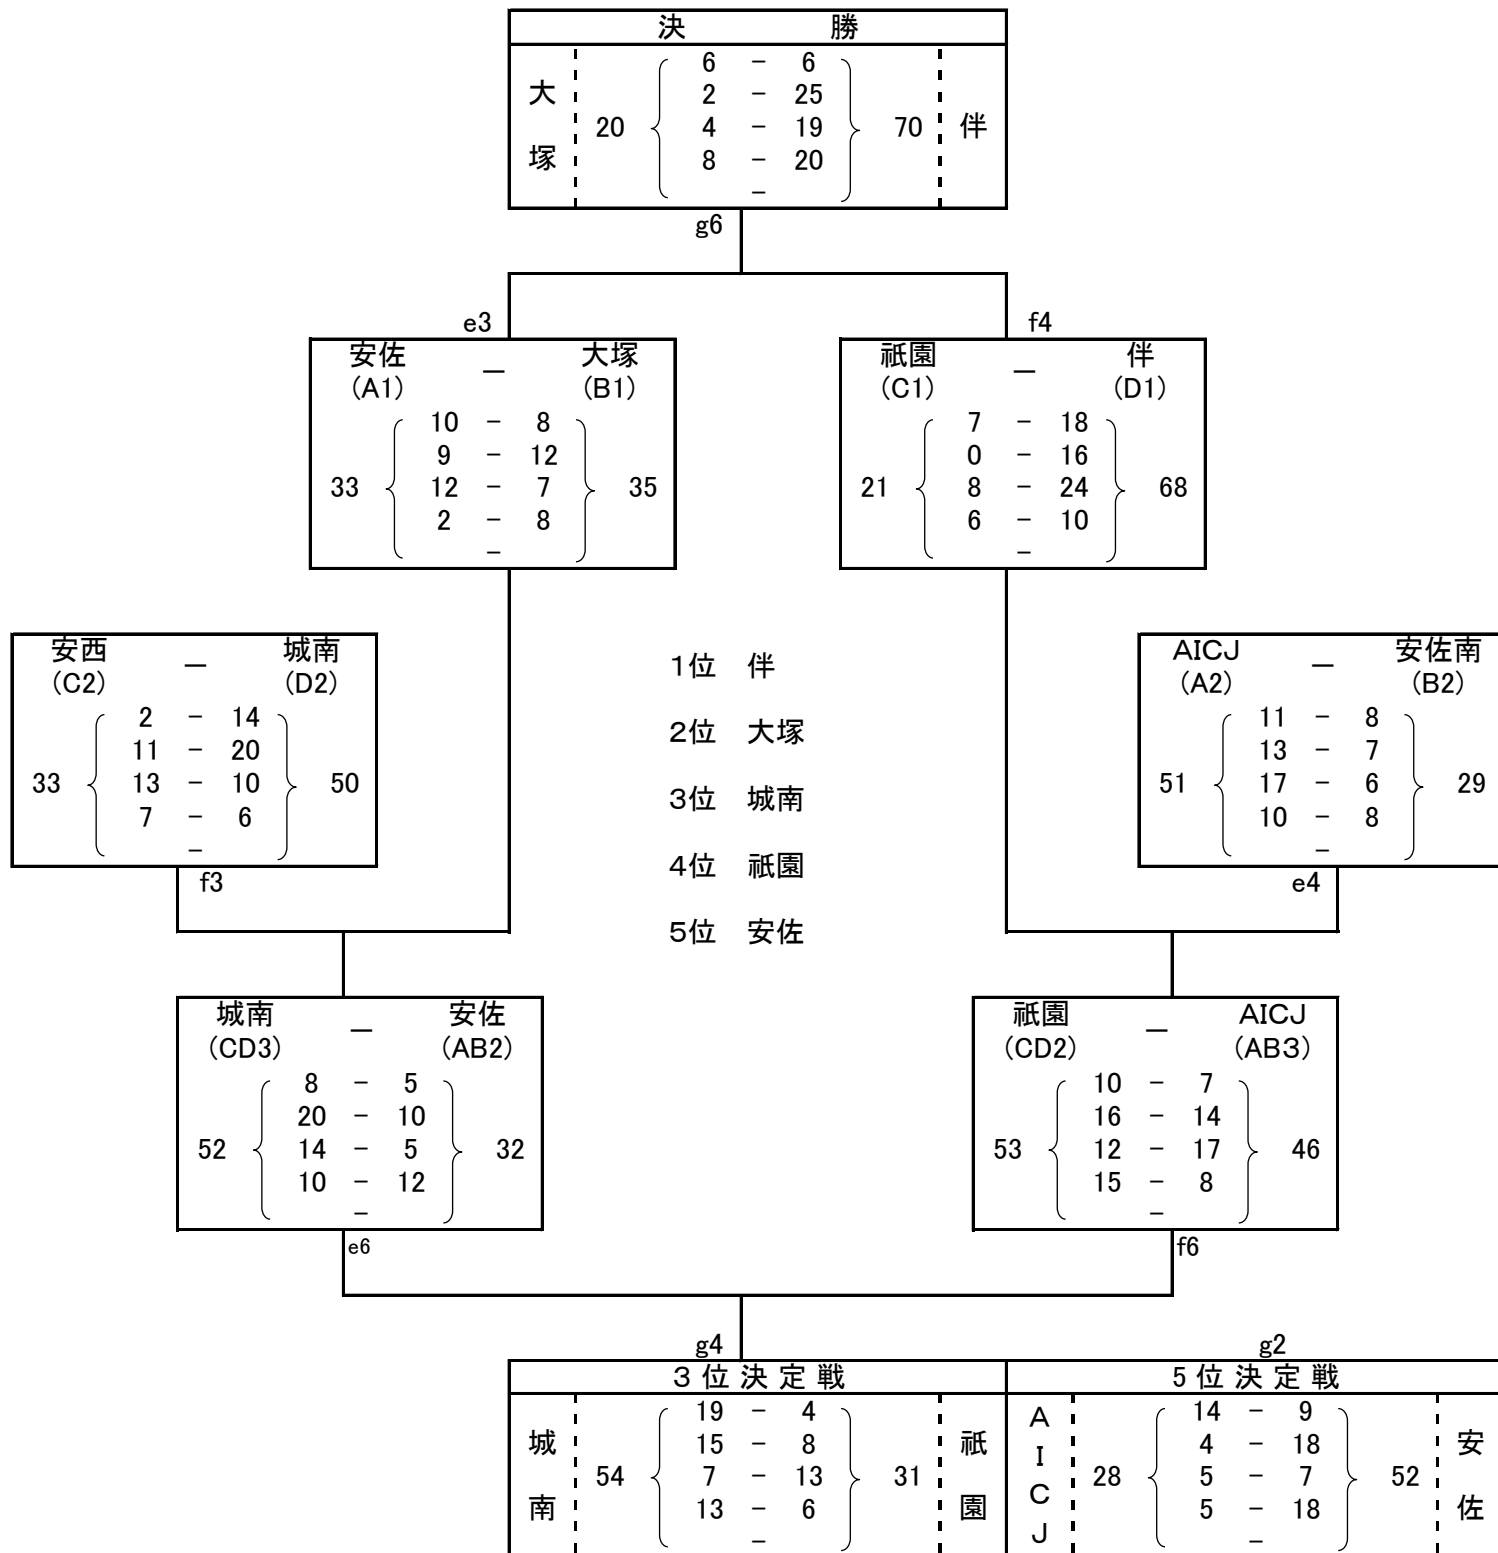

【男子予選リーグ各ブロックの順位】

Aブロック		Bブロック		Cブロック		Dブロック	
ア 城山北	0勝2敗	エ 大塚	2勝0敗	キ 安西	1勝1敗	コ 伴	0勝1敗
イ AICJ	1勝1敗	オ 安佐南	1勝1敗	ク 高取北	0勝2敗	サ 城南	1勝0敗
ウ 安佐	2勝0敗	カ 長束	0勝2敗	ケ 祇園	2勝0敗		
A1	安佐	B1	大塚	C1	祇園	D1	伴
A2	A I C J	B2	安佐南	C2	安西	D2	城南

【男子決勝トーナメント・順位戦】