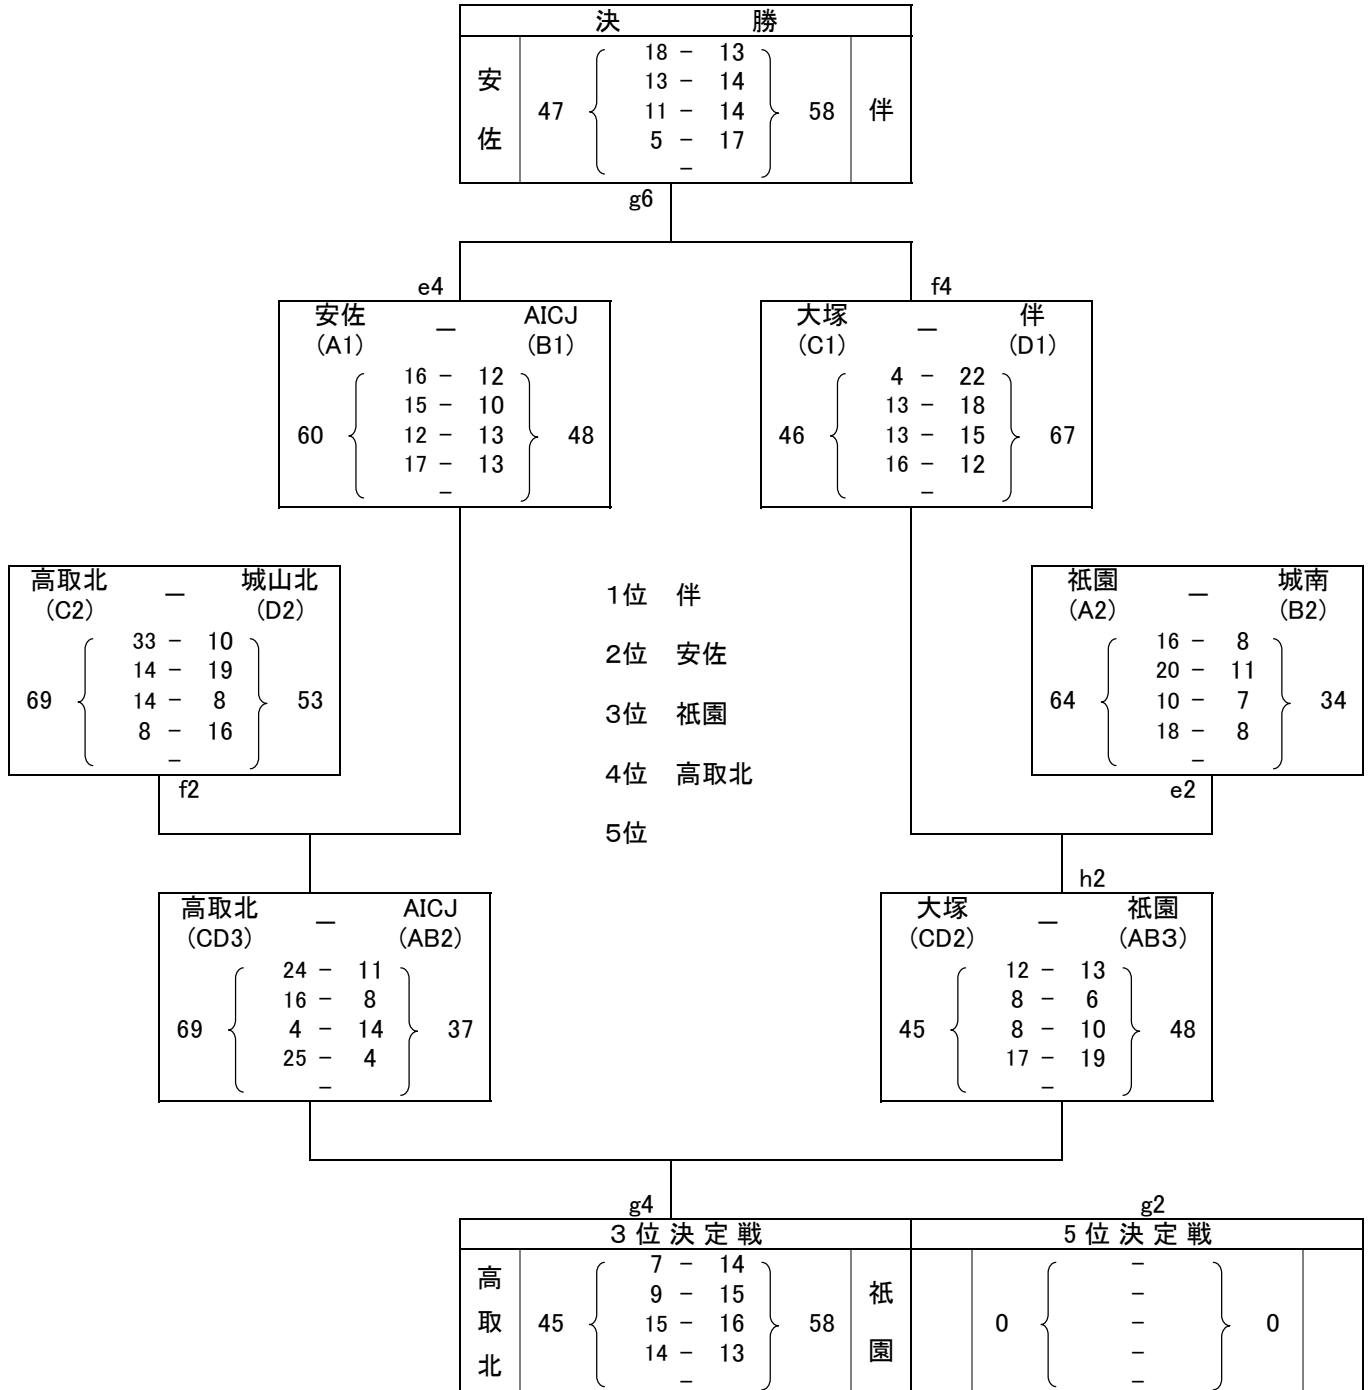

【男子予選リーグ各ブロックの順位】

Aブロック		Bブロック		Cブロック		Dブロック	
1 祇園	1勝1敗	4 安佐南	0勝2敗	7 大塚	2勝0敗	10 伴	1勝0敗
2 安佐	2勝0敗	5 AICJ	2勝0敗	8 高取北	1勝1敗	11 城山北	0勝1敗
3 長束	0勝2敗	6 城南	1勝1敗	9 安西	0勝2敗		
A1	安佐	B1	AICJ	C1	大塚	D1	伴
A2	祇園	B2	城南	C2	高取北	D2	城山北

【男子決勝トーナメント・順位戦】