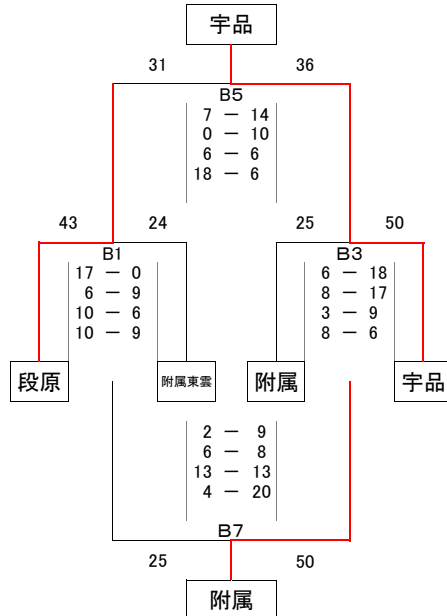

第61回 広島市中学校総合体育大会バスケットボールの部
南区大会 女子の部 結果(第1日目)

(う) トーナメント

翠町	A1	25 - 6 8 - 6 19 - 9 10 - 6	27 ●	仁保
仁保	A3	17 - 4 9 - 3 19 - 10 10 - 8	25 ●	楠那
楠那	A5	6 - 22 6 - 27 2 - 20 3 - 20	89 ○	翠町

(え) トーナメント

第61回 広島市中学校総合体育大会バスケットボールの部
南区大会 女子の部 結果(最終日)

(う) リーグ 1位

翠町	C3	3 - 18 2 - 4 9 - 4 8 - 8 0 - 0	宇品

(え) トーナメント1位