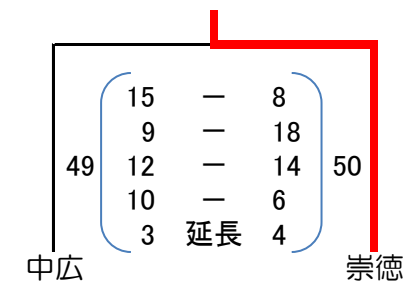

Bグループ

	庚午	学院	井口台		
庚午		75 $\begin{pmatrix} 29 & - & 8 \\ 10 & - & 4 \\ 22 & - & 4 \\ 14 & - & 13 \end{pmatrix}$	73 $\begin{pmatrix} 22 & - & 4 \\ 16 & - & 12 \\ 8 & - & 19 \\ 27 & - & 11 \end{pmatrix}$	2勝0敗	1位
学院	29 $\begin{pmatrix} 8 & - & 29 \\ 4 & - & 10 \\ 4 & - & 22 \\ 13 & - & 14 \end{pmatrix}$		65 $\begin{pmatrix} 17 & - & 6 \\ 19 & - & 2 \\ 22 & - & 5 \\ 7 & - & 13 \end{pmatrix}$	1勝1敗	2位
井口台	46 $\begin{pmatrix} 4 & - & 22 \\ 12 & - & 16 \\ 19 & - & 8 \\ 11 & - & 27 \end{pmatrix}$	26 $\begin{pmatrix} 6 & - & 17 \\ 2 & - & 19 \\ 5 & - & 22 \\ 13 & - & 7 \end{pmatrix}$		0勝2敗	3位

区代表順位決定トーナメント 7月20日(土) 井口台中学校会場 ・ 21日(日) 広島学院中学校会場