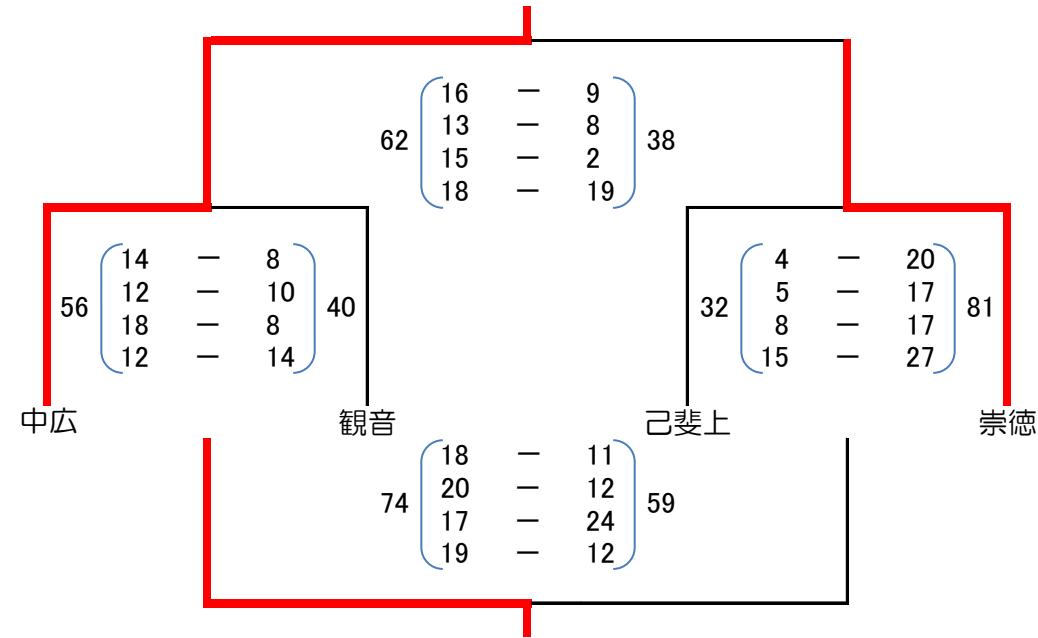

## Bグループ

	庚午	学院	井口台		
庚午		75 $\begin{pmatrix} 29 & - & 8 \\ 10 & - & 4 \\ 22 & - & 4 \\ 14 & - & 13 \end{pmatrix}$	73 $\begin{pmatrix} 22 & - & 4 \\ 16 & - & 12 \\ 8 & - & 19 \\ 27 & - & 11 \end{pmatrix}$	2勝0敗	1位
学院	29 $\begin{pmatrix} 8 & - & 29 \\ 4 & - & 10 \\ 4 & - & 22 \\ 13 & - & 14 \end{pmatrix}$		65 $\begin{pmatrix} 17 & - & 6 \\ 19 & - & 2 \\ 22 & - & 5 \\ 7 & - & 13 \end{pmatrix}$	1勝1敗	2位
井口台	46 $\begin{pmatrix} 4 & - & 22 \\ 12 & - & 16 \\ 19 & - & 8 \\ 11 & - & 27 \end{pmatrix}$	26 $\begin{pmatrix} 6 & - & 17 \\ 2 & - & 19 \\ 5 & - & 22 \\ 13 & - & 7 \end{pmatrix}$		0勝2敗	3位