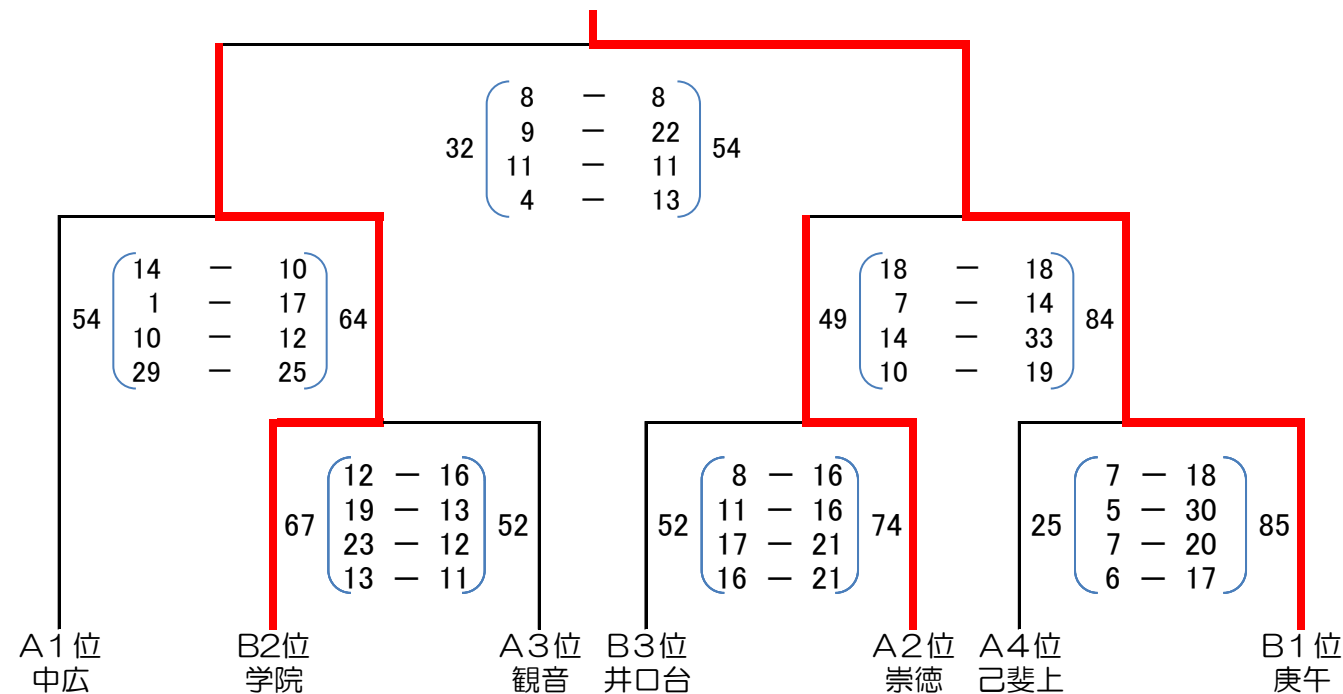

Bグループ

	庚午	学院	井口台		
庚午		75 $\begin{pmatrix} 29 & - & 8 \\ 10 & - & 4 \\ 22 & - & 4 \\ 14 & - & 13 \end{pmatrix}$	73 $\begin{pmatrix} 22 & - & 4 \\ 16 & - & 12 \\ 8 & - & 19 \\ 27 & - & 11 \end{pmatrix}$	2勝0敗	1位
学院	29 $\begin{pmatrix} 8 & - & 29 \\ 4 & - & 10 \\ 4 & - & 22 \\ 13 & - & 14 \end{pmatrix}$		65 $\begin{pmatrix} 17 & - & 6 \\ 19 & - & 2 \\ 22 & - & 5 \\ 7 & - & 13 \end{pmatrix}$	1勝1敗	2位
井口台	46 $\begin{pmatrix} 4 & - & 22 \\ 12 & - & 16 \\ 19 & - & 8 \\ 11 & - & 27 \end{pmatrix}$	26 $\begin{pmatrix} 6 & - & 17 \\ 2 & - & 19 \\ 5 & - & 22 \\ 13 & - & 7 \end{pmatrix}$		0勝2敗	3位

区代表順位決定トーナメント 7月20日(土) 井口台中学校会場 ・ 21日(日) 広島学院中学校会場