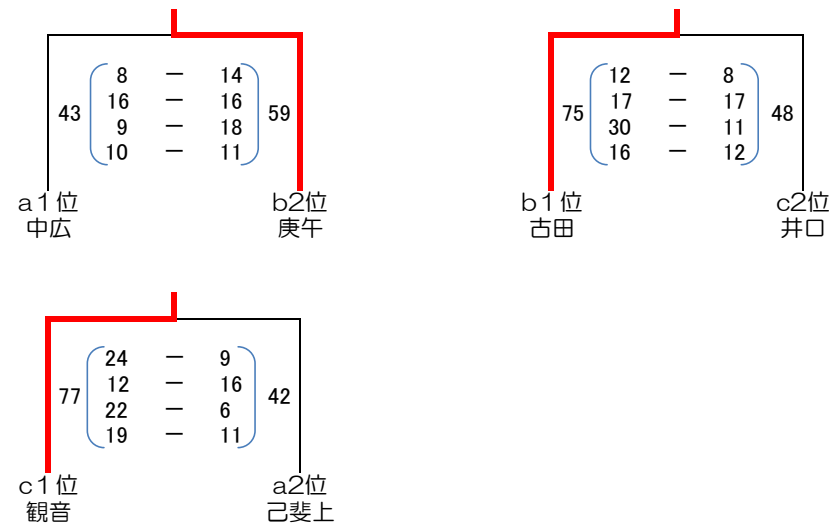

cグループ

	観音	井口	ND清心		
観音	-	56 $\begin{pmatrix} 15 & - & 12 \\ 19 & - & 5 \\ 16 & - & 13 \\ 6 & - & 15 \end{pmatrix}$ 45	91 $\begin{pmatrix} 26 & - & 5 \\ 20 & - & 2 \\ 22 & - & 4 \\ 23 & - & 0 \end{pmatrix}$ 11	2勝0敗	1位
井口	45 $\begin{pmatrix} 12 & - & 15 \\ 5 & - & 19 \\ 13 & - & 16 \\ 15 & - & 6 \end{pmatrix}$ 56	-	86 $\begin{pmatrix} 29 & - & 3 \\ 18 & - & 14 \\ 22 & - & 13 \\ 17 & - & 24 \end{pmatrix}$ 54	1勝1敗	2位
ND清心	11 $\begin{pmatrix} 5 & - & 26 \\ 2 & - & 20 \\ 4 & - & 22 \\ 0 & - & 23 \end{pmatrix}$ 91	54 $\begin{pmatrix} 3 & - & 29 \\ 14 & - & 18 \\ 13 & - & 22 \\ 24 & - & 17 \end{pmatrix}$ 86	-	0勝2敗	3位

7月27日 代表決定トーナメント 会場:庚午中学校

7月28日 代表順位決定リーグ 会場:己斐上中学校

	庚午	古田	観音		
庚午	-	53 $\begin{pmatrix} 18 & - & 15 \\ 10 & - & 17 \\ 11 & - & 14 \\ 14 & - & 8 \end{pmatrix}$ 54	41 $\begin{pmatrix} 4 & - & 15 \\ 8 & - & 13 \\ 12 & - & 18 \\ 17 & - & 16 \end{pmatrix}$ 62	0勝2敗	3位
古田	54 $\begin{pmatrix} 15 & - & 18 \\ 17 & - & 10 \\ 14 & - & 11 \\ 8 & - & 14 \end{pmatrix}$ 53	-	64 $\begin{pmatrix} 21 & - & 13 \\ 13 & - & 9 \\ 16 & - & 15 \\ 14 & - & 22 \end{pmatrix}$ 59	2勝0敗	1位
観音	59 $\begin{pmatrix} 13 & - & 21 \\ 9 & - & 13 \\ 15 & - & 16 \\ 22 & - & 14 \end{pmatrix}$ 64	62 $\begin{pmatrix} 15 & - & 4 \\ 13 & - & 8 \\ 18 & - & 12 \\ 16 & - & 17 \end{pmatrix}$ 41	-	1勝1敗	2位

女子結果

1. 1位: 古田中学校
   - 2位: 観音中学校
   - 3位: 庚午中学校
2. (以上市大会出場)

- 中広中学校
- 井口中学校
- 己斐上中学校
- 井口台中学校
- 己斐中学校
- ND清心中学校