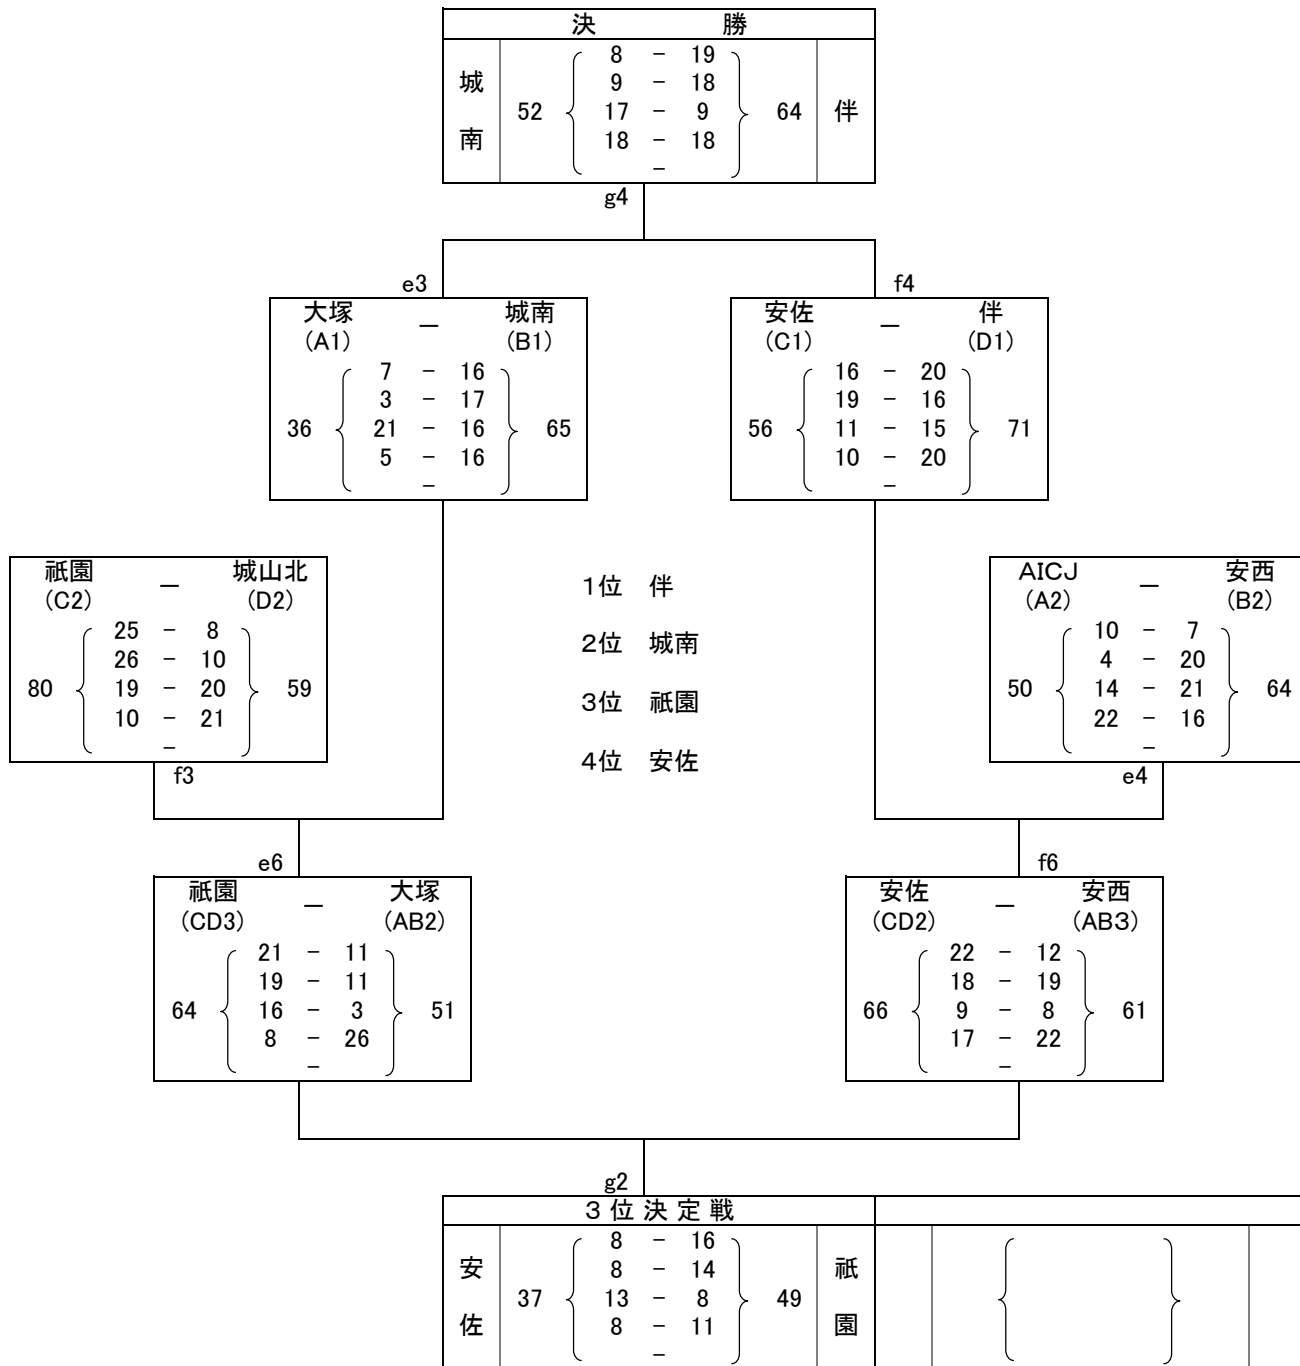

平成26年度 広島市中学校バスケットボール選手権大会  
安佐南区大会の結果

【女子予選リーグ】

E	12 安佐南	13 A I C J	14 安西	勝敗	
安佐南		83 { 21 - 2 22 - 3 23 - 4 17 - 6 - }	15 } 32 { 6 - 28 6 - 18 4 - 25 16 - 14 - }	85 } 1勝 1敗	
A I C J	15 { 2 - 21 3 - 22 4 - 23 6 - 17 - }	83		11 } 109 { 0 - 36 5 - 21 4 - 27 2 - 25 - }	2敗
安西	85 { 28 - 6 18 - 6 25 - 4 14 - 16 - }	32 } 109 { 36 - 0 21 - 5 27 - 4 25 - 2 - }	11		2勝
F	15 祇園	16 長束	17 高取北	勝敗	
祇園		26 { 6 - 17 7 - 9 3 - 10 10 - 6 - }	42 } 40 { 7 - 4 12 - 12 15 - 0 6 - 6 - }	22 } 1勝 1敗	
長束	42 { 17 - 6 9 - 7 10 - 3 6 - 10 - }	26		68 { 15 - 6 13 - 10 25 - 2 15 - 10 - }	28 } 2勝
高取北	22 { 4 - 7 12 - 12 0 - 15 6 - 6 - }	40 } 28 { 6 - 15 10 - 13 2 - 25 10 - 15 - }	68		2敗
G	18 祇園東	19 大塚	20 伴	勝敗	
祇園東		34 { 7 - 6 10 - 7 13 - 11 4 - 2 - }	26 } 91 { 29 - 6 29 - 4 21 - 4 12 - 6 - }	20 } 2勝	
大塚	26 { 6 - 7 7 - 10 11 - 13 2 - 4 - }	34		69 { 21 - 0 16 - 6 19 - 4 13 - 14 - }	24 } 1勝 1敗
伴	20 { 6 - 29 4 - 29 4 - 21 6 - 12 - }	91 } 24 { 0 - 21 6 - 16 4 - 19 14 - 13 - }	69		2敗
H	21 城山北	22 城南	23 東原	勝敗	
城山北		91 { 18 - 4 30 - 4 21 - 2 22 - 9 - }	19 } 77 { 28 - 4 17 - 6 21 - 10 11 - 7 - }	27 } 2勝	
城南	19 { 4 - 18 4 - 30 2 - 21 9 - 22 - }	91		23 { 6 - 19 4 - 14 11 - 6 2 - 9 - }	48 } 2敗
東原	27 { 4 - 28 6 - 17 10 - 21 7 - 11 - }	77 } 48 { 19 - 6 14 - 4 6 - 11 9 - 2 - }	23		1勝 1敗

【男子予選リーグ各ブロックの順位】

Aブロック		Bブロック		Cブロック		Dブロック	
1 AICJ	1勝1敗	4 高取北	0勝2敗	7 安佐	2勝0敗	10 城山北	0勝1敗
2 長束	0勝2敗	5 安西	1勝1敗	8 安佐南	0勝2敗	11 伴	1勝0敗
3 大塚	2勝0敗	6 城南	2勝0敗	9 祇園	1勝1敗		
A1	大塚	B1	城南	C1	安佐	D1	伴
A2	AICJ	B2	安西	C2	祇園	D2	城山北

【男子決勝トーナメント・順位戦】

【女子予選リーグ各ブロックの順位】

Eブロック		Fブロック		Gブロック		Hブロック									
12	安佐南	1勝	1敗	15	祇園	1勝	1敗	18	祇園東	2勝	0敗	21	城山北	2勝	0敗
13	AICJ	0勝	2敗	16	長束	2勝	0敗	19	大塚	1勝	1敗	22	城南	0勝	2敗
14	安西	2勝	0敗	17	高取北	0勝	2敗	20	伴	0勝	2敗	23	東原	1勝	1敗
E1	安西	F1	長束	G1	祇園東	H1	城山北								
E2	安佐南	F2	祇園	G2	大塚	H2	東原								

【女子決勝トーナメント・順位戦】