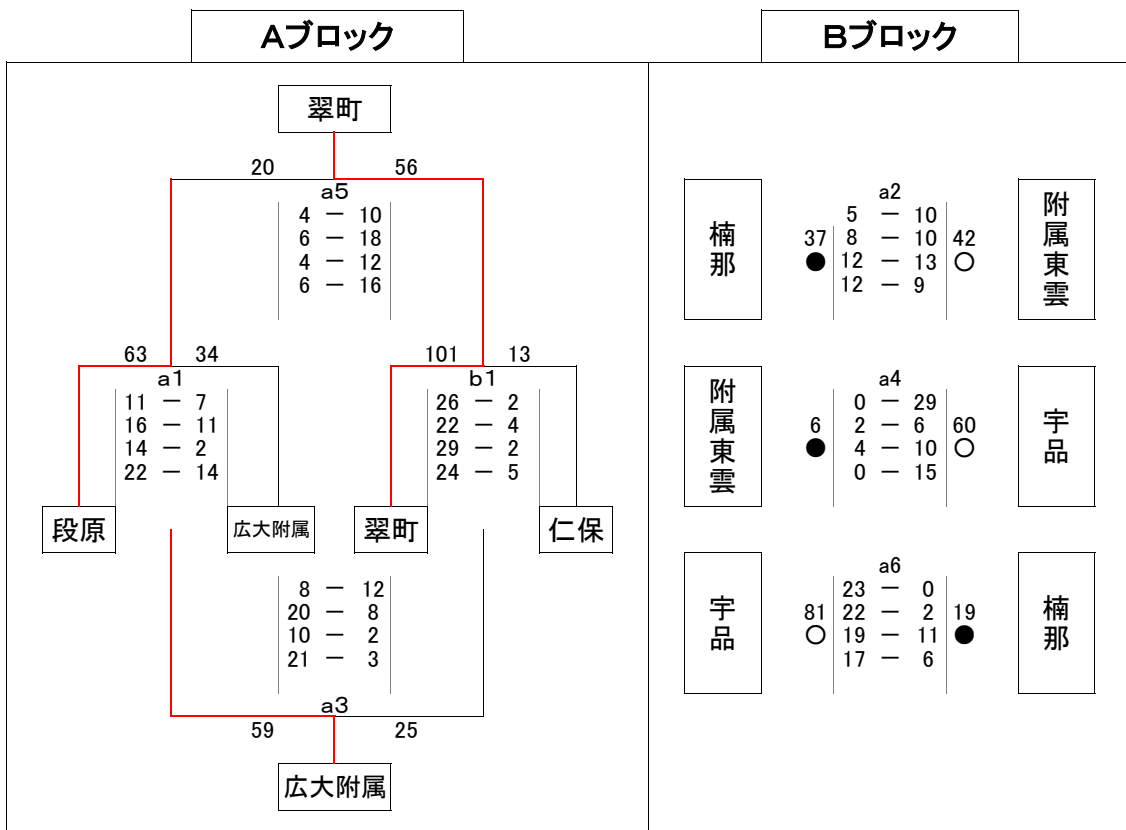

男子の順位	1位	翠町	2位	附属	3位	段原	4位	仁保	5位	東雲
-------	----	----	----	----	----	----	----	----	----	----

※シード校(字品中)に加えて上位2チームが市大会に出場

平成26年度 広島市中学校バスケットボール選手権大会  
南区大会 女子の部 結果(第1日目)

女子1日目 結果

**Aブロック 順位**  
1位 翠町  
2位 段原  
3位 広大附属