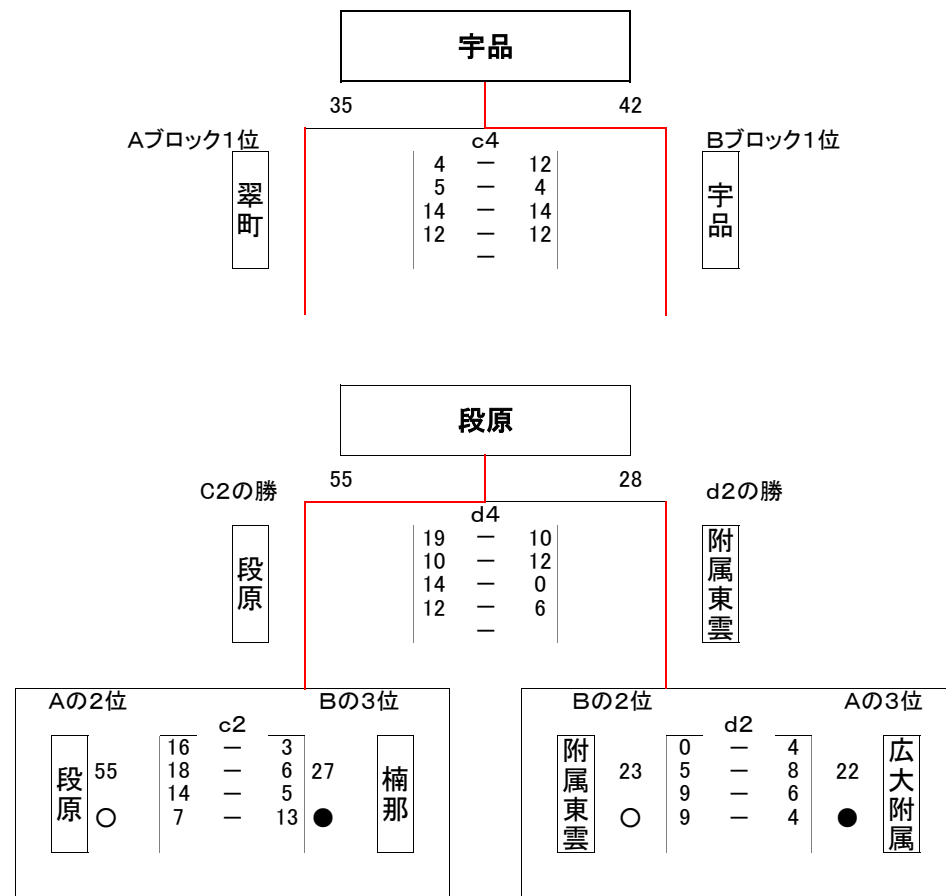

男子の順位	1位	翠町	2位	附属	3位	段原	4位	仁保	5位	東雲
-------	----	----	----	----	----	----	----	----	----	----

※シード校(字品中)に加えて上位2チームが市大会に出場

平成26年度 広島市中学校バスケットボール選手権大会  
南区大会 女子の部 結果(第1日目)

女子1日目 結果

**Aブロック 順位**  
1位 翠町  
2位 段原  
3位 広大附属

**Bブロック 順位**  
1位 宇品  
2位 附属東雲  
3位 楠那

平成26年度 広島市中学校バスケットボール選手権大会  
南区大会 女子の部 結果(2日目)

女子最終順位

第1位: 宇品 中学校 <市大会出場>  
第2位: 翠町 中学校 <市大会出場>  
第3位: 段原 中学校 <市大会出場>  
第3位: 附属東雲 中学校