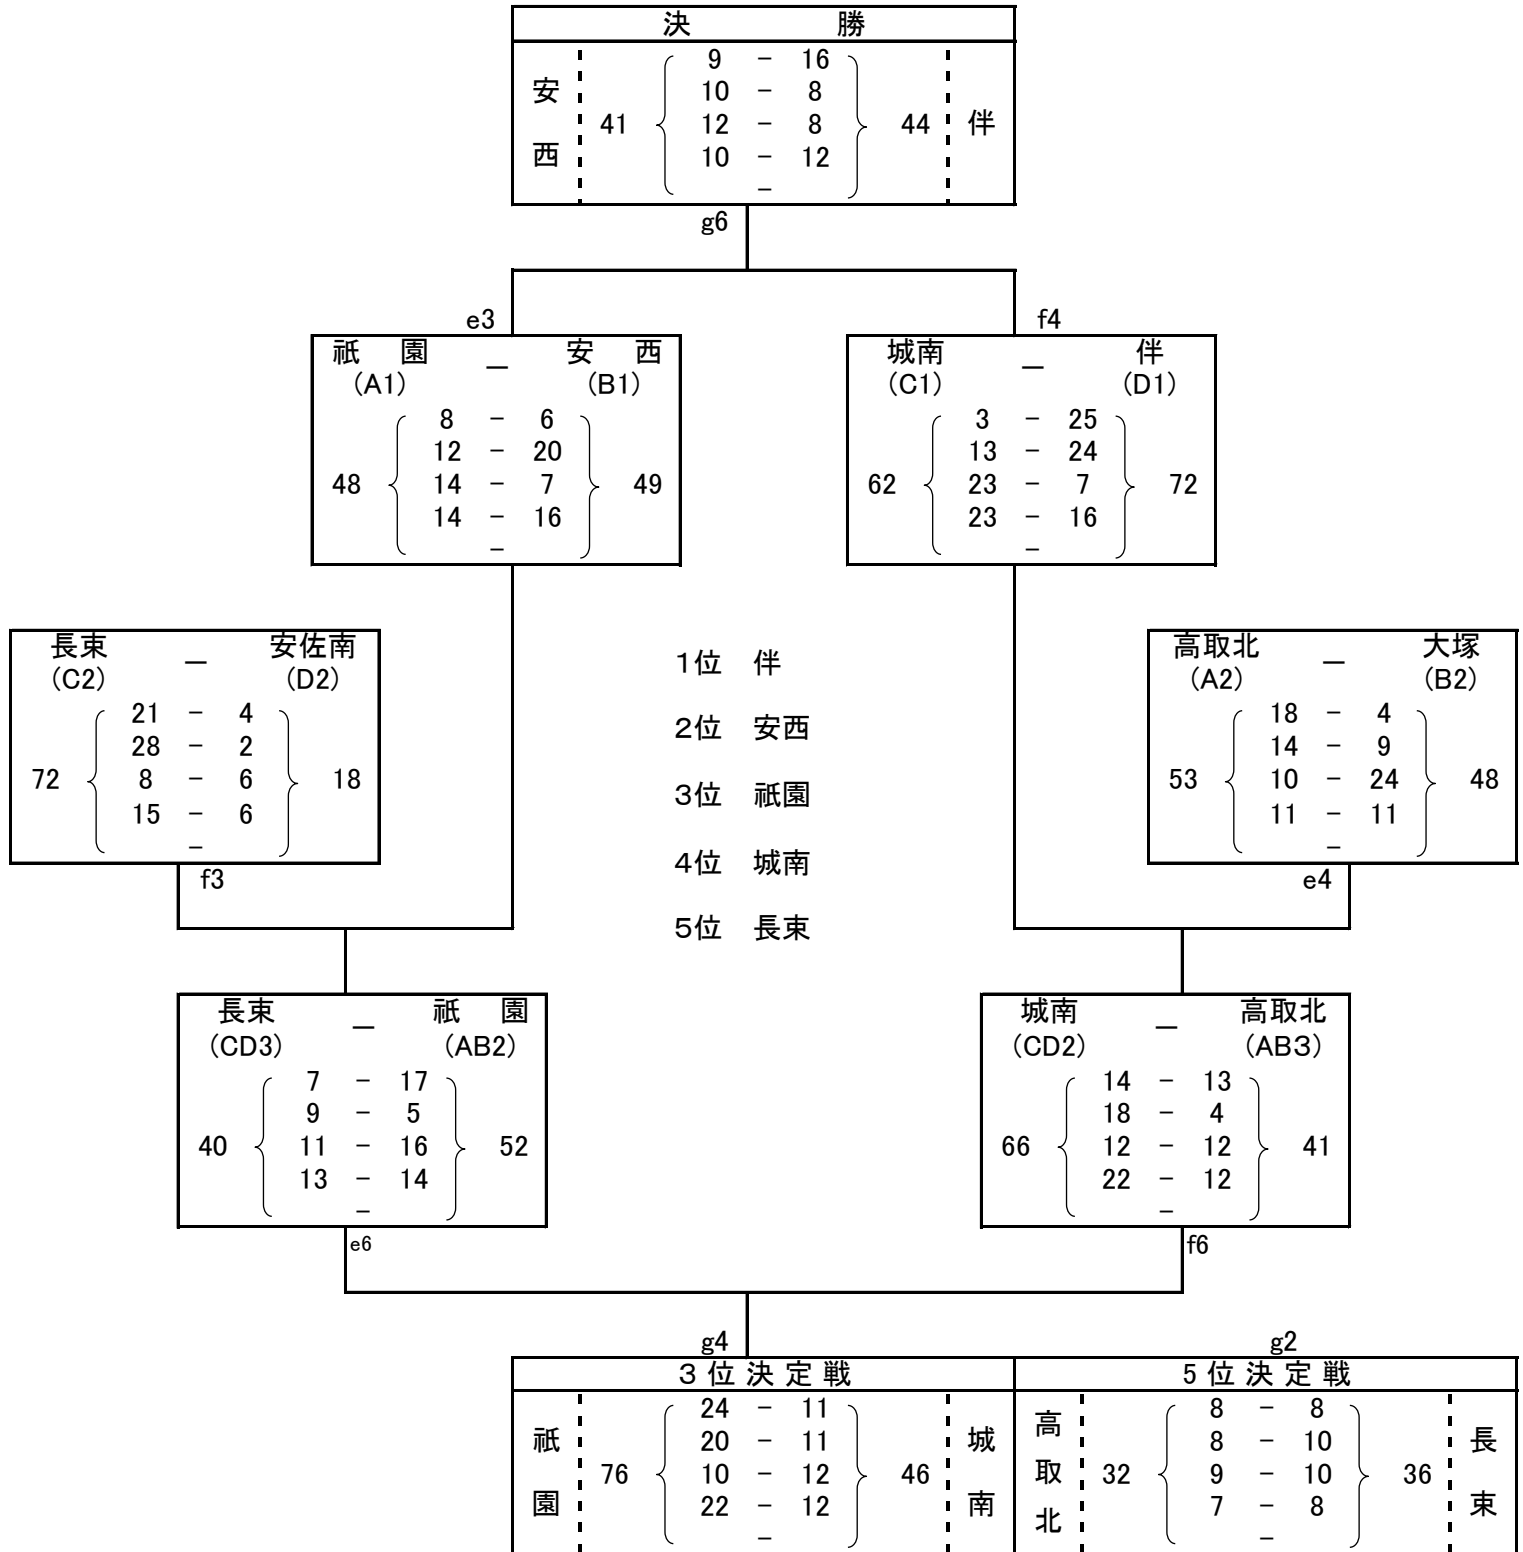

平成26年度広島市中学校新人バスケットボール大会
安佐南区大会の結果

【男子予選リーグ】

A	1 安 佐	2 高 取 北	3 祇 園	勝敗
安 佐		27 { 7 - 10 8 - 2 8 - 9 4 - 11 - }	37 { 10 - 11 13 - 7 6 - 23 8 - 14 - }	55 2敗
高 取 北	32 { 10 - 7 2 - 8 9 - 8 11 - 4 - }		37 { 10 - 11 13 - 7 6 - 23 8 - 14 - }	55 1勝 1敗
祇 園	55 { 11 - 10 7 - 13 23 - 6 14 - 8 - }	37 { 11 - 10 7 - 13 23 - 6 14 - 8 - }		37 2勝
B	4 大 塚	5 安 西		勝敗
大 塚		48 { 14 - 14 10 - 20 13 - 17 11 - 14 - }		65 1敗
安 西	65 { 14 - 14 20 - 10 17 - 13 14 - 11 - }			48 1勝
C	7 城 南	8 長 束	9 城 山 北	勝敗
城 南		50 { 11 - 9 12 - 12 10 - 7 17 - 13 - }	67 { 16 - 8 15 - 14 14 - 15 22 - 14 - }	51 2勝
長 束	41 { 9 - 11 12 - 12 7 - 10 13 - 17 - }		74 { 16 - 7 28 - 7 12 - 10 18 - 18 - }	42 1勝 1敗
城 山 北	51 { 8 - 16 14 - 15 15 - 14 14 - 22 - }	42 { 7 - 16 7 - 28 10 - 12 18 - 18 - }		74 2敗
D	10 安 佐 南	11 伴		勝敗
安 佐 南		16 { 4 - 33 2 - 40 6 - 21 4 - 26 - }		120 1敗
伴	120 { 33 - 4 40 - 2 21 - 6 26 - 4 - }			16 1勝

【男子予選リーグ各ブロックの順位】

Aブロック		Bブロック		Cブロック		Dブロック	
安佐	0勝2敗	大塚	0勝1敗	城南	2勝0敗	安佐南	0勝1敗
高取北	1勝1敗	安西	1勝0敗	長束	1勝1敗	伴	1勝0敗
祇園	2勝0敗			城山北	0勝2敗		
A1	祇園	B1	安西	C1	城南	D1	伴
A2	高取北	B2	大塚	C2	長束	D2	安佐南

【男子決勝トーナメント・順位戦】

【女子予選リーグ】

G	18 長 東	19 大 塚	20 安 西	勝敗
長 東		26 { 12 - 4 0 - 5 5 - 5 9 - 13 - }	33 { 4 - 13 6 - 6 6 - 8 17 - 11 - }	2敗
大 塚	27 { 4 - 12 5 - 0 5 - 5 13 - 9 - }		28 { 6 - 11 8 - 5 6 - 12 8 - 11 - }	1勝 1敗
安 西	38 { 13 - 4 6 - 6 8 - 6 11 - 17 - }	39 { 11 - 6 5 - 8 12 - 6 11 - 8 - }		2勝

【女子決勝トーナメント・順位戦】