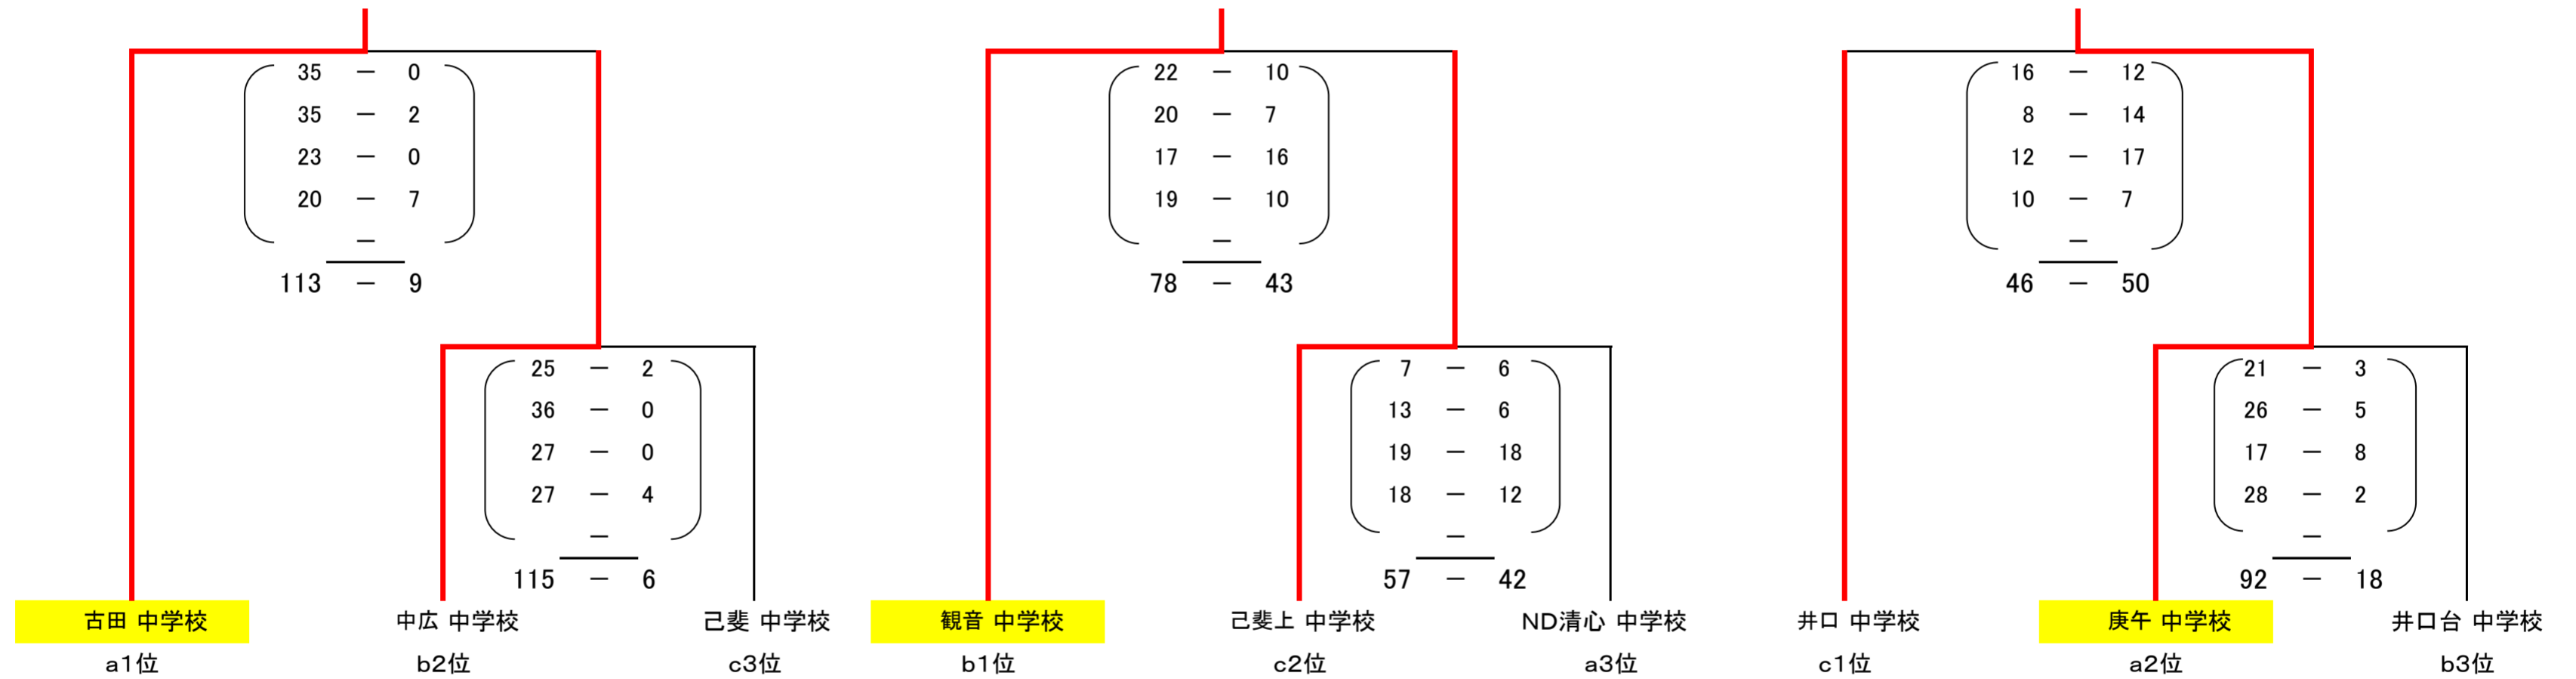

平成26年度 広島市中学校新人バスケットボール大会 西区大会 女子試合結果

10月11日(土)予選

会場:広島市立観音中学校 体育館

9:00		10:10		10:10		11:20		12:30		12:30		13:40		14:50		14:50								
古 田 中	25 - 2	N D 清 心 中	中 広 中	6 - 27	観 音 中	井 口 中	46 - 0	N D 清 心 中	8 - 21	庚 午 中	観 音 中	16 - 4	井 口 台 中	2 - 29	庚 午 中	古 田 中	井 口 台 中	8 - 32	中 己 斐 上 中	10 - 27	中 己 斐 上 中	井 口 中		
	21 - 2			5 - 12			39 - 0		18 - 14			23 - 0		0 - 39				7 - 39		2 - 24			4 - 20	
	26 - 2			6 - 6			36 - 2		5 - 12			28 - 1		2 - 37				3 - 37		12 - 35			9 - 29	
	18 - 10			0 - 26			22 - 0		13 - 13			20 - 8		2 - 45				8 - 45		10 - 23			26 - 26	
	-			-			-		-			-		-				-		-			-	-
90 - 16	17 - 71	143 - 2	44 - 60	87 - 13	6 - 150	18 - 150	32 - 114	29 - 102																

10月18日(土)予選トーナメント

会場:広島市立己斐上中学校 体育館

10月19日(日)代表順位決定・順位決定リーグ

会場:広島市立庚午中学校 体育館

9:00		10:10		11:20		12:30		13:40		14:50								
古 田 中	21 - 7	観 音 中	中 広 中	21 - 22	己 斐 上 中	観 音 中	23 - 15	己 斐 上 中	13 - 17	井 口 台 中	庚 午 中	16 - 28	古 田 中	井 口 中	22 - 4	中 己 斐 上 中	中 己 斐 上 中	18 - 3
	27 - 7			9 - 18			5 - 8		7 - 25			9 - 21			18 - 3			
	19 - 12			14 - 14			12 - 2		23 - 26			8 - 18			13 - 14			
	17 - 8			8 - 15			12 - 18		12 - 14			6 - 18			25 - 14			
	-			-			-		-			-			-			
84 - 34	52 - 69	52 - 43	55 - 82	39 - 85	78 - 35													

西区代表 女子 1位:古田中学校, 2位:観音中学校, 3位:庚午中学校, 4位井口中学校 (市大会に出場)