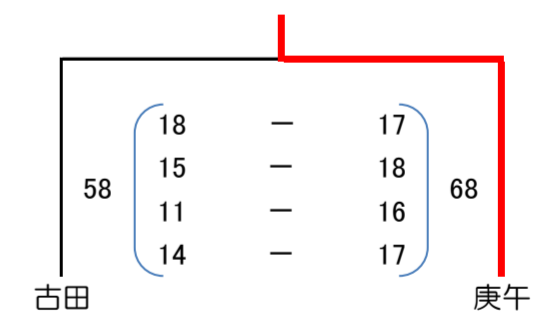

平成26年度 広島市中学校新人バスケットボール大会 西区大会 男子試合結果

予選トーナメント 10月12日(日) 広島学院中学校会場 10月18日(土) 中広中学校会場

Aグループ

Bグループ

区代表順位決定トーナメント 10月18日(土)・19日(日) 中広中学校会場

男子結果
 1位: 井口中学校
 2位: 中広中学校
 3位: 庚午中学校
 4位: 古田中学校
 (以上市大会出場)

平成26年度 広島市中学校新人バスケットボール大会 西区大会 女子試合結果

10月11日(土)予選

会場:広島市立観音中学校 体育館

| 9:00 | | 10:10 | | 10:10 | | 11:20 | | 12:30 | | 12:30 | | 13:40 | | 14:50 | | 14:50 | | | | | | | |
|-------------|---------|-----------------------|-------------|---------|-------------|-------------|----------|-----------------------|---------|-------------|-------------|--------|------------------|--------|-------------|-------------|------------------|--------|-----------------------|---------|-----------------------|-------------|---------|
| 古 田 中 | 25 - 2 | N D 清 心 中 | 中 広 中 | 6 - 27 | 観 音 中 | 井 口 中 | 46 - 0 | N D 清 心 中 | 8 - 21 | 庚 午 中 | 観 音 中 | 16 - 4 | 井 口 台 中 | 2 - 29 | 庚 午 中 | 古 田 中 | 井 口 台 中 | 8 - 32 | 中 己 斐 上 中 | 10 - 27 | 中 己 斐 上 中 | 井 口 中 | |
| | 21 - 2 | | | 5 - 12 | | | 39 - 0 | | 18 - 14 | | | 23 - 0 | | 0 - 39 | | | | 7 - 39 | | 2 - 24 | | | 4 - 20 |
| | 26 - 2 | | | 6 - 6 | | | 36 - 2 | | 5 - 12 | | | 28 - 1 | | 2 - 37 | | | | 3 - 37 | | 12 - 35 | | | 9 - 29 |
| | 18 - 10 | | | 0 - 26 | | | 22 - 0 | | 13 - 13 | | | 20 - 8 | | 2 - 45 | | | | 8 - 45 | | 10 - 23 | | | 26 - 26 |
| | - | | | - | | | - | | - | | | - | | - | | | | - | | - | | | - |
| 90 - 16 | 17 - 71 | 143 - 2 | 44 - 60 | 87 - 13 | 6 - 150 | 18 - 150 | 32 - 114 | 29 - 102 | | | | | | | | | | | | | | | |