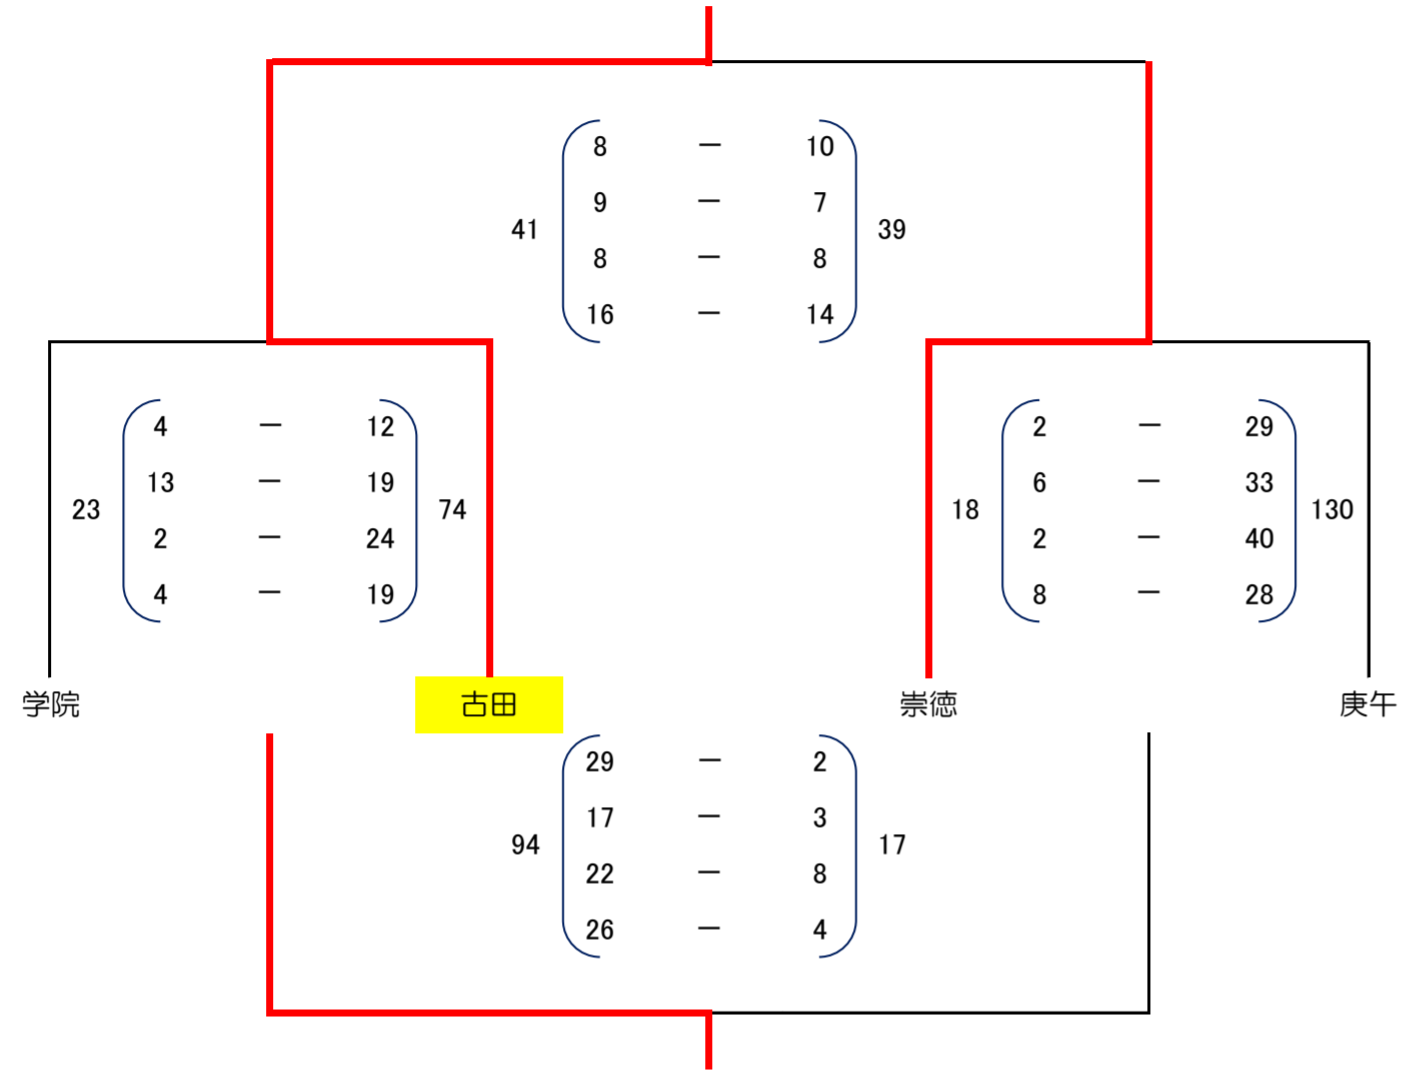

平成26年度 広島市中学校新人バスケットボール大会 西区大会 男子試合結果

予選トーナメント 10月12日(日) 広島学院中学校会場 10月18日(土) 中広中学校会場

Aグループ

Bグループ

区代表順位決定トーナメント 10月18日(土)・19日(日) 中広中学校会場

男子結果
 1位: 井口中学校
 2位: 中広中学校
 3位: 庚午中学校
 4位: 古田中学校
 (以上市大会出場)

平成26年度 広島市中学校新人バスケットボール大会 西区大会 女子試合結果

10月11日(土)予選

会場:広島市立観音中学校 体育館

| 9:00 | | 10:10 | | 10:10 | | 11:20 | | 12:30 | | 12:30 | | 13:40 | | 14:50 | | 14:50 | | | | | | | |
|-------------|---------|-----------------------|-------------|---------|-------------|-------------|----------|-----------------------|---------|-------------|-------------|--------|------------------|--------|-------------|-------------|------------------|--------|-----------------------|---------|-----------------------|-------------|---------|
| 古 田 中 | 25 - 2 | N D 清 心 中 | 中 広 中 | 6 - 27 | 観 音 中 | 井 口 中 | 46 - 0 | N D 清 心 中 | 8 - 21 | 庚 午 中 | 観 音 中 | 16 - 4 | 井 口 台 中 | 2 - 29 | 庚 午 中 | 古 田 中 | 井 口 台 中 | 8 - 32 | 中 己 斐 上 中 | 10 - 27 | 中 己 斐 上 中 | 井 口 中 | |
| | 21 - 2 | | | 5 - 12 | | | 39 - 0 | | 18 - 14 | | | 23 - 0 | | 0 - 39 | | | | 7 - 39 | | 2 - 24 | | | 4 - 20 |
| | 26 - 2 | | | 6 - 6 | | | 36 - 2 | | 5 - 12 | | | 28 - 1 | | 2 - 37 | | | | 3 - 37 | | 12 - 35 | | | 9 - 29 |
| | 18 - 10 | | | 0 - 26 | | | 22 - 0 | | 13 - 13 | | | 20 - 8 | | 2 - 45 | | | | 8 - 45 | | 10 - 23 | | | 26 - 26 |
| | - | | | - | | | - | | - | | | - | | - | | | | - | | - | | | - |
| 90 - 16 | 17 - 71 | 143 - 2 | 44 - 60 | 87 - 13 | 6 - 150 | 18 - 150 | 32 - 114 | 29 - 102 | | | | | | | | | | | | | | | |