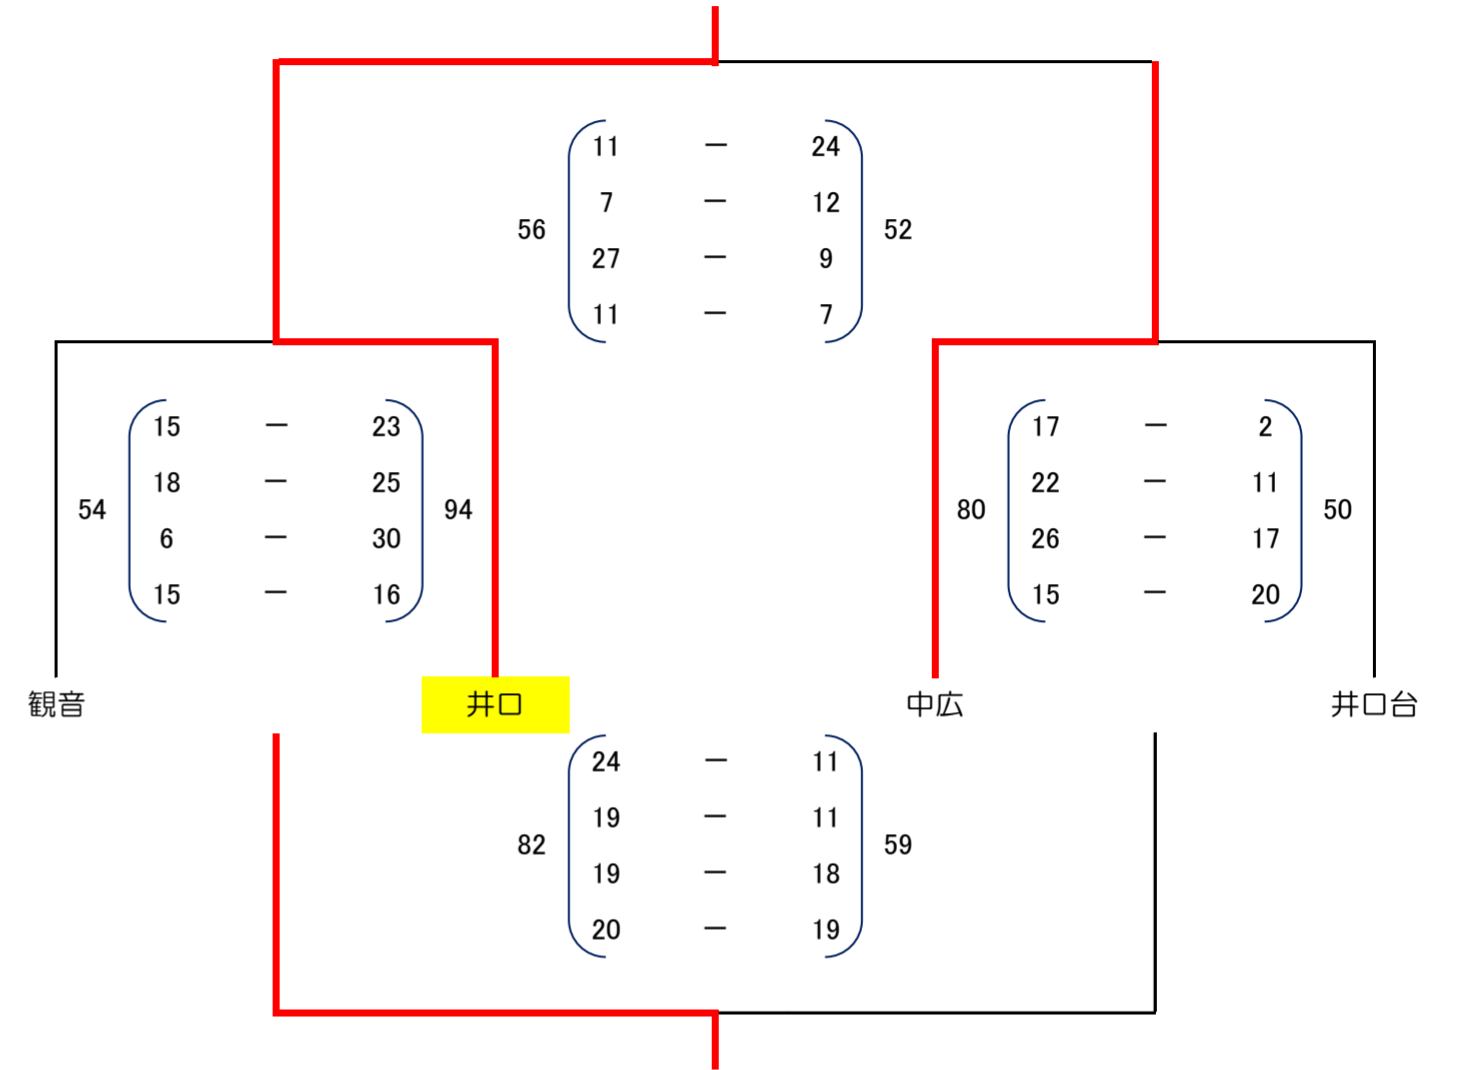

平成26年度 広島市中学校新人バスケットボール大会 西区大会 男子試合結果

予選トーナメント 10月12日(日) 広島学院中学校会場 10月18日(土) 中広中学校会場

Aグループ

Bグループ

区代表順位決定トーナメント 10月18日(土)・19日(日) 中広中学校会場

男子結果
 1位: 井口中学校
 2位: 中広中学校
 3位: 庚午中学校
 4位: 古田中学校
 (以上市大会出場)

平成26年度 広島市中学校新人バスケットボール大会 西区大会 女子試合結果

10月11日(土)予選

会場:広島市立観音中学校 体育館

| 9:00 | | 10:10 | | 10:10 | | 11:20 | | 12:30 | | 12:30 | | 13:40 | | 14:50 | | 14:50 | | | | | | | |
|-------------|---------|-----------------------|-------------|---------|-------------|-------------|----------|-----------------------|---------|-------------|-------------|--------|------------------|--------|-------------|-------------|------------------|--------|-----------------------|---------|-----------------------|-------------|---------|
| 古 田 中 | 25 - 2 | N D 清 心 中 | 中 広 中 | 6 - 27 | 観 音 中 | 井 口 中 | 46 - 0 | N D 清 心 中 | 8 - 21 | 庚 午 中 | 観 音 中 | 16 - 4 | 井 口 台 中 | 2 - 29 | 庚 午 中 | 古 田 中 | 井 口 台 中 | 8 - 32 | 中 己 斐 上 中 | 10 - 27 | 中 己 斐 上 中 | 井 口 中 | |
| | 21 - 2 | | | 5 - 12 | | | 39 - 0 | | 18 - 14 | | | 23 - 0 | | 0 - 39 | | | | 7 - 39 | | 2 - 24 | | | 4 - 20 |
| | 26 - 2 | | | 6 - 6 | | | 36 - 2 | | 5 - 12 | | | 28 - 1 | | 2 - 37 | | | | 3 - 37 | | 12 - 35 | | | 9 - 29 |
| | 18 - 10 | | | 0 - 26 | | | 22 - 0 | | 13 - 13 | | | 20 - 8 | | 2 - 45 | | | | 8 - 45 | | 10 - 23 | | | 26 - 26 |
| | - | | | - | | | - | | - | | | - | | - | | | | - | | - | | | - |
| 90 - 16 | 17 - 71 | 143 - 2 | 44 - 60 | 87 - 13 | 6 - 150 | 18 - 150 | 32 - 114 | 29 - 102 | | | | | | | | | | | | | | | |