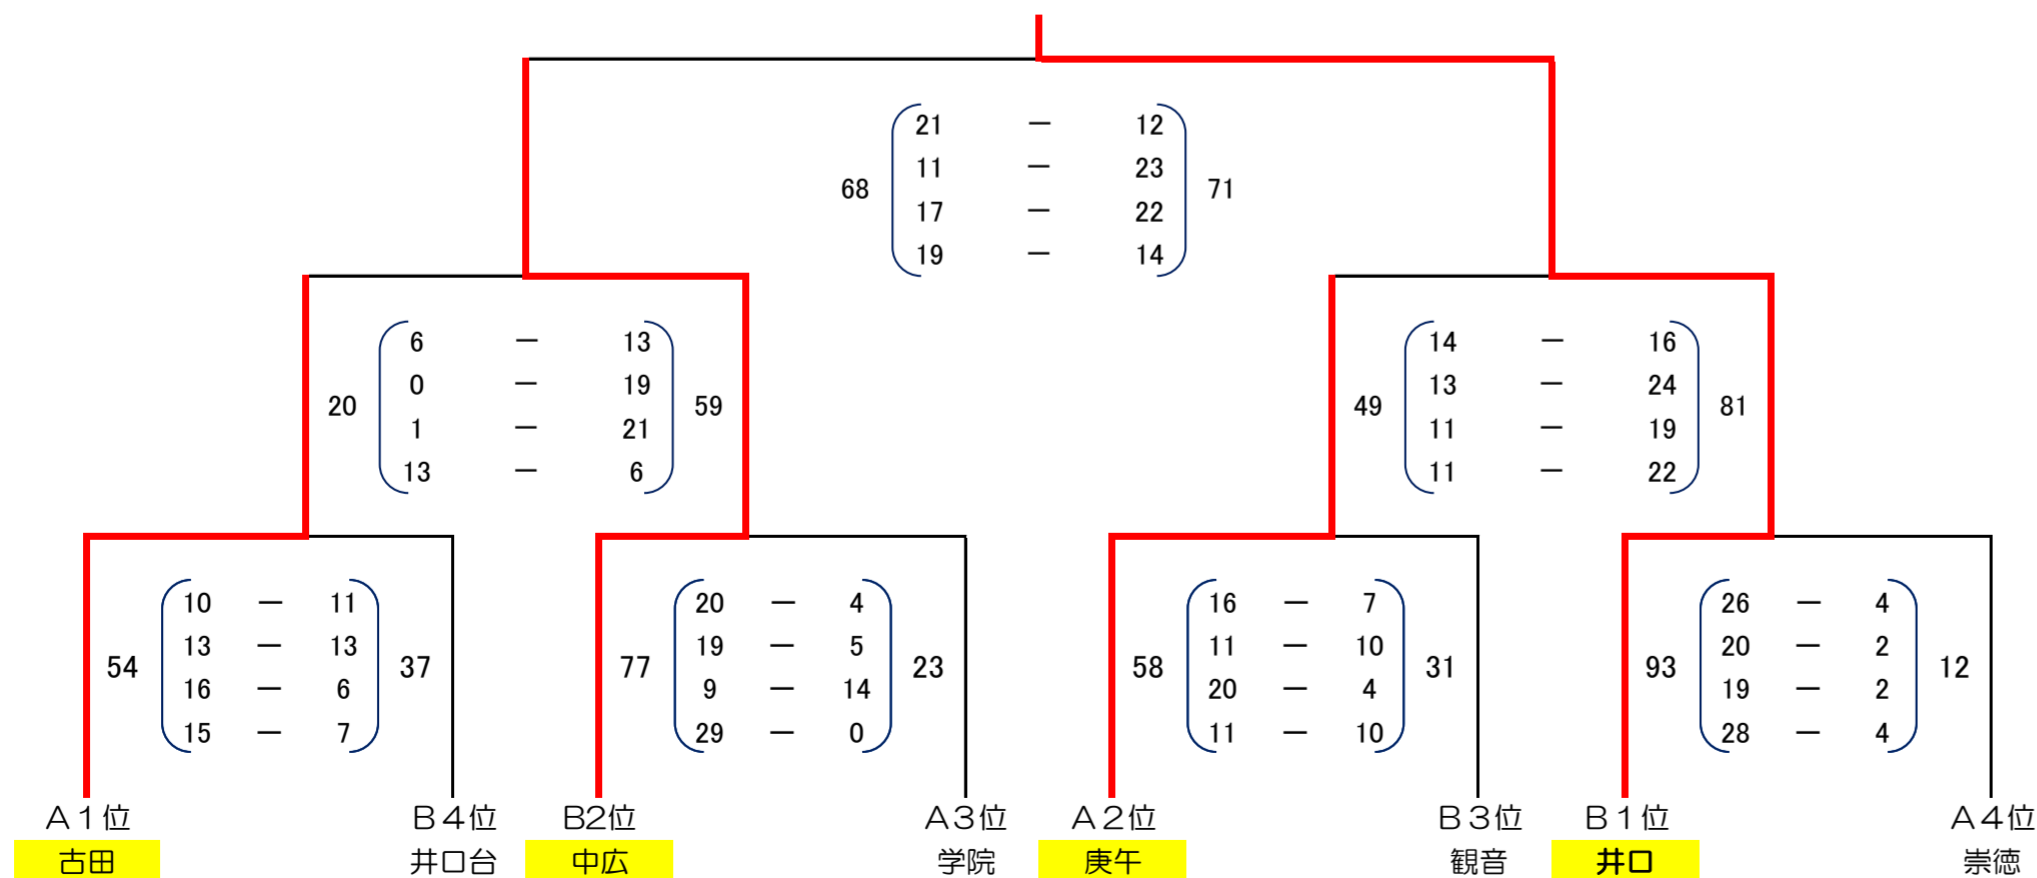

平成26年度 広島市中学校新人バスケットボール大会 西区大会 男子試合結果

予選トーナメント 10月12日(日) 広島学院中学校会場 10月18日(土) 中広中学校会場

Aグループ

Bグループ

区代表順位決定トーナメント 10月18日(土)・19日(日) 中広中学校会場

男子結果
 1位: 井口中学校
 2位: 中広中学校
 3位: 庚午中学校
 4位: 古田中学校
 (以上市大会出場)

平成26年度 広島市中学校新人バスケットボール大会 西区大会 女子試合結果

10月11日(土)予選

会場:広島市立観音中学校 体育館

| 9:00 | | 10:10 | | 10:10 | | 11:20 | | 12:30 | | 12:30 | | 13:40 | | 14:50 | | 14:50 | | | | | | | |
|-------------|---------|-----------------------|-------------|---------|-------------|-------------|----------|-----------------------|---------|-------------|-------------|--------|------------------|--------|-------------|-------------|------------------|--------|-----------------------|---------|-----------------------|-------------|---------|
| 古 田 中 | 25 - 2 | N D 清 心 中 | 中 広 中 | 6 - 27 | 観 音 中 | 井 口 中 | 46 - 0 | N D 清 心 中 | 8 - 21 | 庚 午 中 | 観 音 中 | 16 - 4 | 井 口 台 中 | 2 - 29 | 庚 午 中 | 古 田 中 | 井 口 台 中 | 8 - 32 | 中 己 斐 上 中 | 10 - 27 | 中 己 斐 上 中 | 井 口 中 | |
| | 21 - 2 | | | 5 - 12 | | | 39 - 0 | | 18 - 14 | | | 23 - 0 | | 0 - 39 | | | | 7 - 39 | | 2 - 24 | | | 4 - 20 |
| | 26 - 2 | | | 6 - 6 | | | 36 - 2 | | 5 - 12 | | | 28 - 1 | | 2 - 37 | | | | 3 - 37 | | 12 - 35 | | | 9 - 29 |
| | 18 - 10 | | | 0 - 26 | | | 22 - 0 | | 13 - 13 | | | 20 - 8 | | 2 - 45 | | | | 8 - 45 | | 10 - 23 | | | 26 - 26 |
| | - | | | - | | | - | | - | | | - | | - | | | | - | | - | | | - |
| 90 - 16 | 17 - 71 | 143 - 2 | 44 - 60 | 87 - 13 | 6 - 150 | 18 - 150 | 32 - 114 | 29 - 102 | | | | | | | | | | | | | | | |