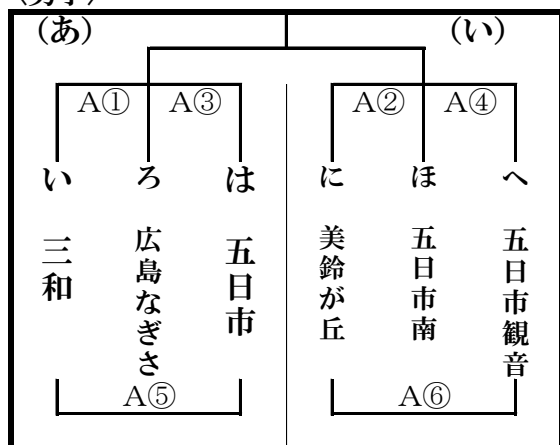

広島市中体連バスケットボール専門委員会
部長 山根 強
専門委員長 櫻井 収一
佐伯区代表 与座 淳

平成27年度 広島市中学校バスケットボール選手権大会
佐伯区大会 運営要領 (4.18訂正)

1. 主催 広島市教育委員会 広島市中学校体育連盟
2. 主管 広島市中学校体育連盟バスケットボール専門委員会
3. 会期 平成27年4月26日(日)、4月29日(水)
4. 会場 広島市立五日市観音中学校(26日)…男子会場
   広島市佐伯区坪井三丁目88 TEL 921-3851
   広島市立美鈴が丘中学校(26日)…女子会場
   広島市佐伯区美鈴が丘南一丁目12-1 TEL928-2161
   広島市立三和中学校(29日)
   広島市佐伯区利松三丁目10-1 TEL928-5808

1. 競技方法
   1. 競技規定
      現行の(公財)日本バスケットボール協会競技規則に従う。
      試合時間は8-②-8-⑦-8-②-8とする。
      (延長は2分休憩後、3分)
   2. 試合形式
      26日：予選リーグ及び予選トーナメント
      <予選>男子…3チームリーグ戦(2ブロック)
      女子…4チームトーナメント戦と3チームリーグ戦
      (4チームトーナメント戦では敗者復活戦を行う)
      29日：決勝及び市大会出場校決定戦
      <決勝>男子…各ブロック1位・2位チームによる対戦及び
      その勝者による決勝戦
      女子…各ブロック1位チームによる対戦及び
      各ブロック2位・3位チームによる順位決定戦
   3. リーグ戦における順位決定について
      市中体連バスケットボール専門委員会「リーグ戦における順位決定方法」に従う。

6 組合せ
<男子>