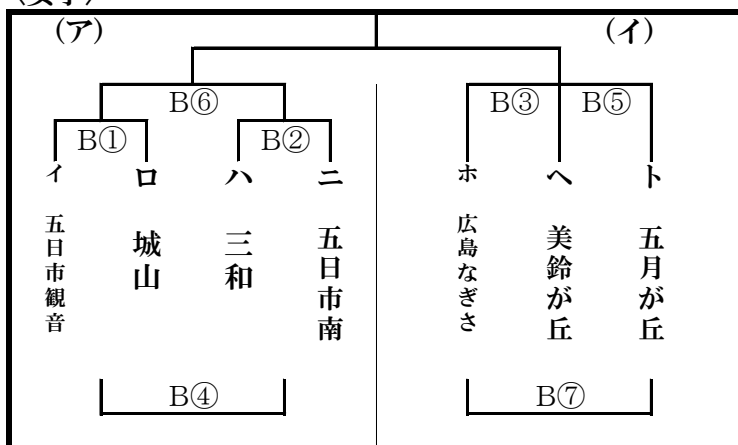

<女子>

1日目 4月26日(日) 顧問集合 8:00
会場 五日市観音中学校

	開始時間	男	Aコート組み合わせ	T0
1	8:30	男	三和-広島なぎさ	五日市観音
2	9:40	男	美鈴が丘-五日市南	三和
3	10:50	男	広島なぎさ-五日市	美鈴が丘
4	12:00	男	五日市南-五日市観音	広島なぎさ
5	13:10	男	三和-五日市	五日市南
6	14:20	男	五日市観音-美鈴が丘	五日市
7	15:30			

開会式 8:10~
会場 美鈴が丘中学校

	女	Bコート組み合わせ	T0
	女	五日市観音-城山	広島なぎさ
	女	三和-五日市南	B1勝ち
	女	広島なぎさ-美鈴が丘	五月が丘
	女	B1負け-B2負け	B2勝ち
	女	美鈴が丘-五月が丘	B1負け
	女	B1勝ち-B2勝ち	B2負け
	女	五月が丘-広島なぎさ	美鈴が丘

2日目 4月29日(水) 顧問集合 8:00 開始式 8:10~ 三和中学校

	開始時間	男女	Cコート組合せ (ステージ側)	T0	男女	Dコート組合せ (入り口側)	T0
1	8:30	女	(ア)2位 - (イ)3位		女	(イ)2位 - (ア)3位	
2	9:40	男	(あ)1位 - (い)2位		男	(あ)2位 - (い)1位	
3	10:50	女	(ア)1位 - (イ)1位 (女子決勝)		女	C1勝 - D1勝 (市大会出場校決定戦)	
4	12:00	男	C2勝 - D2勝 (男子決勝戦)				

試合数 男子 9試合 女子 11試合 計 20試合

1. 市大会出場チーム数
   男子は、上位2チームが市大会出場の権利と義務を得る。
   女子は、シード校(五日市)に加えて、上位3チームが市大会出場の権利と義務を得る。
2. 表彰 1位~3位(3位は2チーム)を表彰し、1位には賞状・個人賞状、2位、3位には賞状を授与する。
3. 市大会組合せ会議(市選手権出場校及び運営委員・区代表)
   日時 平成27年5月20日(水) 15:30~
   場所 広島広域公園陸上競技場(エディオンスタジアム広島)
   〒731-3167 広島市安佐南区大塚西五丁目1番1号
   TEL 082-848-8484
4. その他
   - ○ユニフォームは濃淡2色を準備し、上下はできるだけ同じ色とする。
   - ○ベンチは原則として、組み合わせの左側のチームがオフィシャル席に向かい右側とし、ユニフォームは淡色とする。
   - ○ベンチに入るのは、引率責任者1名・監督1名・コーチ1名・マネージャー1名選手18名の計22名以内とする。(但し、校長は特例として認める。)
   - ○前半シュートするゴールは相手ベンチ側とする。
   - ○試合が遅れた場合は、前の試合終了後10分後に次の試合を始める。
   - ○各チームの選手、監督は8時までに集合すること。8時10分から開会式を行う。なお、会場への生徒入場は、7時30分からとする。
   - ○午前6時の時点で警報が出ている場合は、生徒は自宅待機、各顧問からの連絡を待つこと。(中体連の規定に従うものとする。)