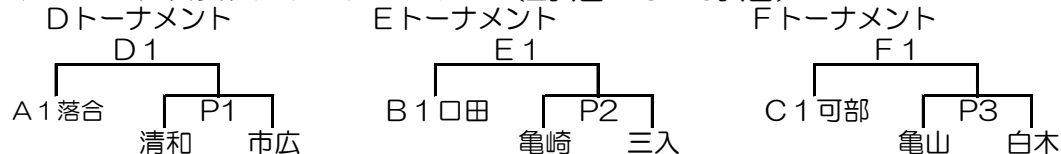

5 競技方法

- (1) 競技規定 現行の(公財)日本バスケットボール協会競技規則に従う。
試合時間は、全試合で、7分ー(2分)ー7分ー(7分)ー7分ー(2分)ー7分とし、延長の場合は2分休憩の後、3分間の試合を行う。
試合球は、(公財)日本バスケットボール協会検定球男子7号、女子6号皮革製を使用する。

(2) 試合形式

- 男子：予選リーグ戦を行い各グループの順位によって、1～3位代表決定トーナメント、順位決定リーグ戦を行う。(計18試合)
女子：予選リーグ戦を行い各グループの順位によって、1～3位代表決定トーナメント、順位決定リーグ戦を行う。(計18試合)

(3) リーグ戦における順位決定について

広島市中学校体育連盟バスケットボール専門委員会の「リーグ戦における順位決定方法」に従う。

- 6 組合せ方法 ・男女とも選手権の順位(男女とも1位から3位)はその順に、AかBかCの(a、b、c)グループに入る。4位以下のチームはくじ引きにて順位を決め、空いているところに入る。
・初日の結果で、2位3位の順にどのトーナメントに入るかを抽選により決定する。
男子 1位 亀山中 2位 口田中 3位 可部中
女子 1位 口田中 2位 亀山中 3位 高陽中

<男子> ◇ 予選リーグ (3チーム総当り：3試合×3=9試合)

予選Aグループ		予選Bグループ		予選Cグループ	
ア	亀山	エ	口田	キ	可部
イ	清和	オ	市広	ク	三入
ウ	落合	カ	亀崎	ケ	白木

◇ 1～3位代表決定トーナメント (2試合×3=6試合)

◇ 1～3位代表決定リーグ (3試合)

	D1	E1	F1	
D1				
E1				
F1				

D1	
E1	
F1	

1位校
2位校
3位校