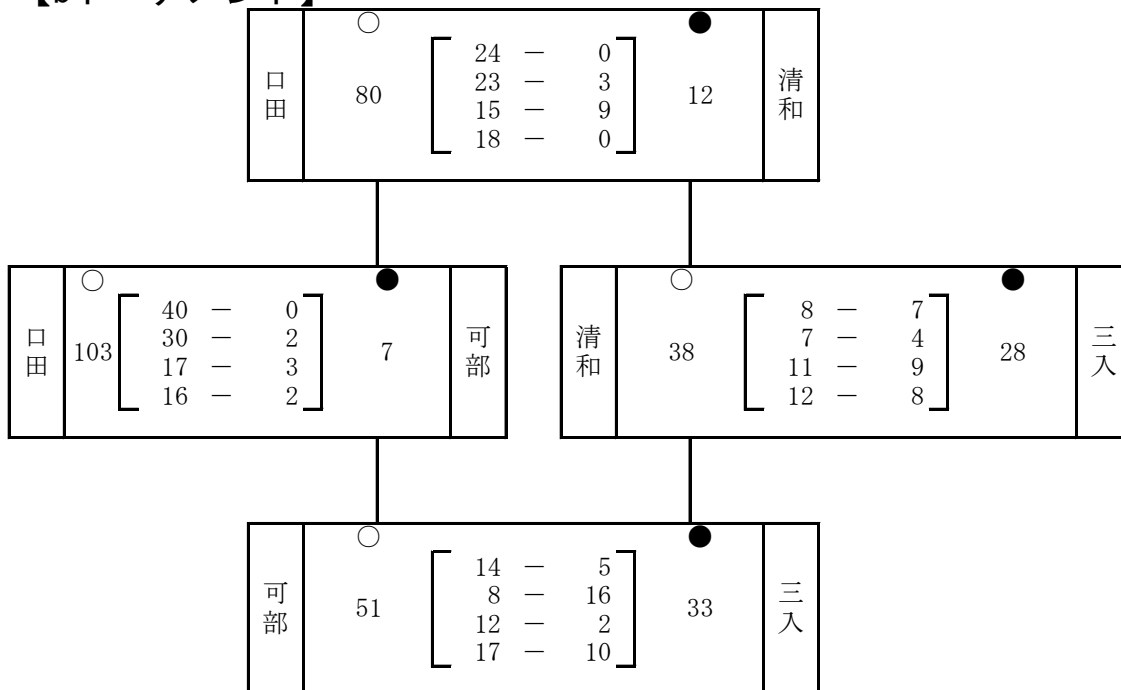

平成27年度 広島市中学校バスケットボール選手権大会 安佐北区大会

女子

【aリーグ】

	高陽	亀山	亀崎	勝敗
高陽		● 26 [3 - 8 9 - 16 9 - 9 5 - 20] 53	○ [8 - 2 18 - 6 18 - 4 22 - 2] 14	1勝 1敗
亀山	○ [8 - 3 16 - 9 9 - 9 20 - 5] 26		○ [16 - 5 10 - 8 11 - 5 21 - 2] 20	2勝 0敗
亀崎	● [2 - 8 6 - 18 4 - 18 2 - 22] 66	● [5 - 16 8 - 10 5 - 11 2 - 21] 58		0勝 2敗

【bトーナメント】