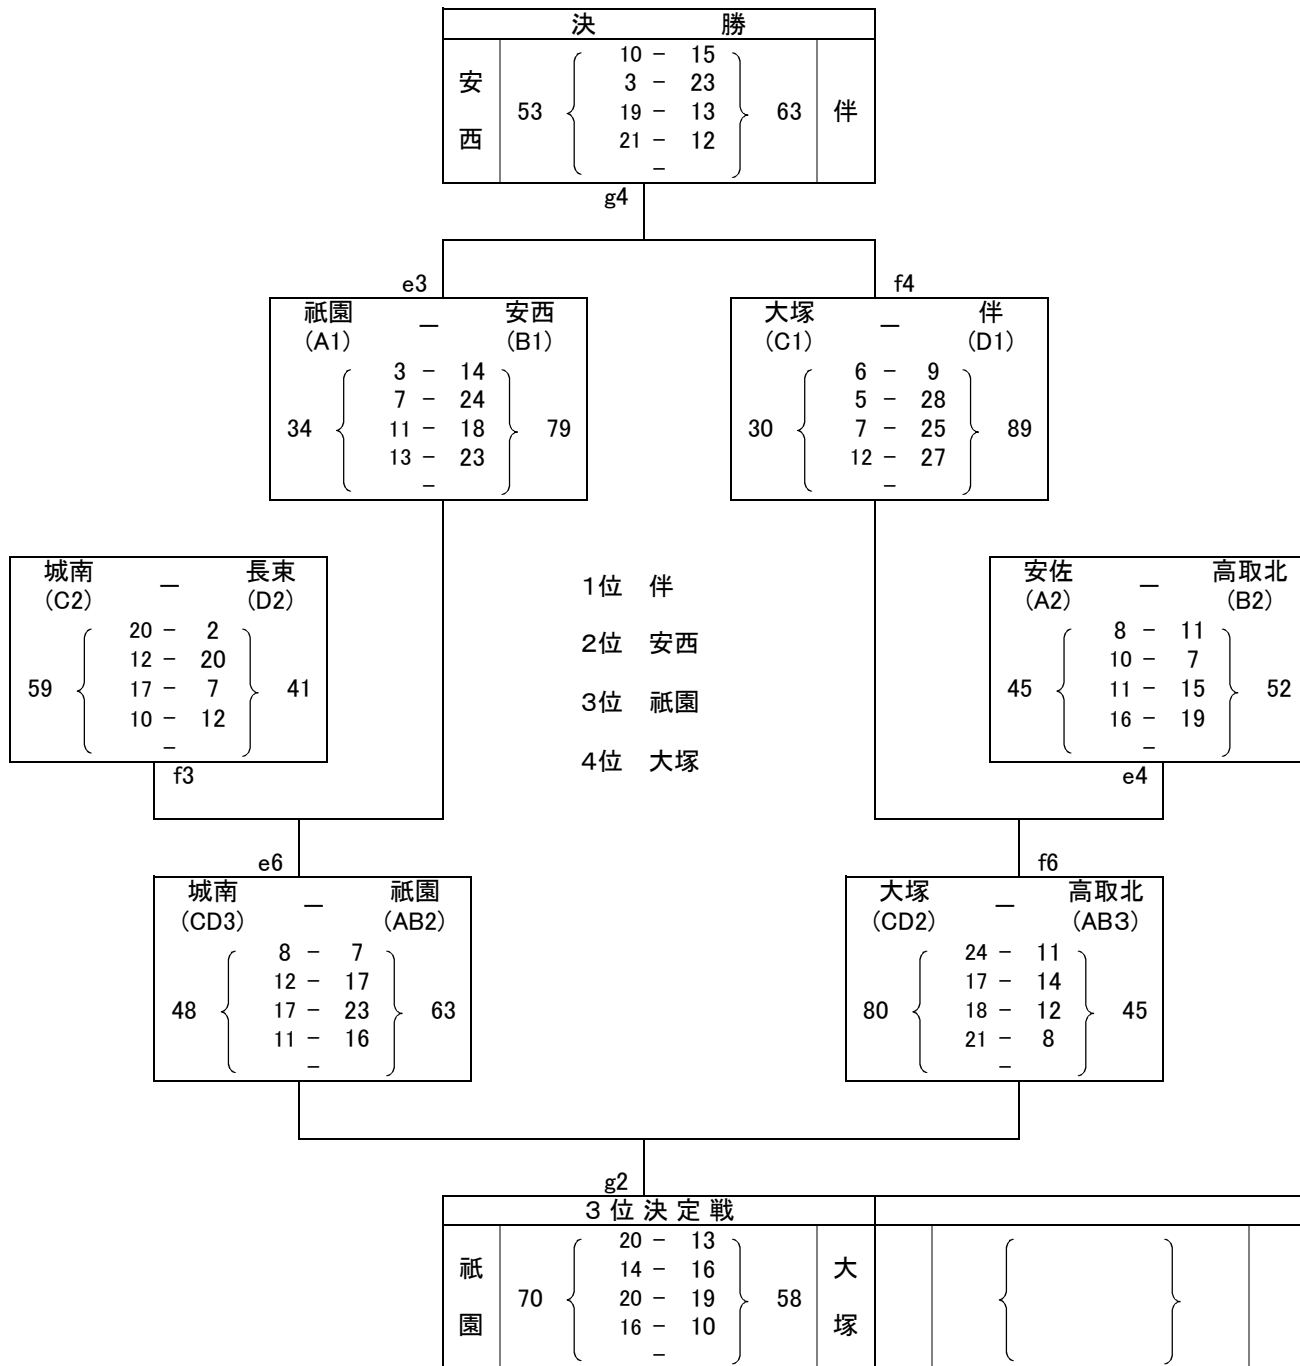

【男子予選リーグ各ブロックの順位】

Aブロック		Bブロック		Cブロック		Dブロック	
1 安佐	1勝1敗	4 高取北	0勝1敗	7 大塚	2勝0敗	10 長東	0勝1敗
2 祇園	2勝0敗	5 安西	1勝0敗	8 城南	1勝1敗	11 伴	1勝0敗
3 安佐南	0勝2敗	6 0	0勝0敗	9 城山北	0勝2敗		
A1	祇園	B1	安西	C1	大塚	D1	伴
A2	安佐	B2	高取北	C2	城南	D2	長東

【男子決勝トーナメント・順位戦】