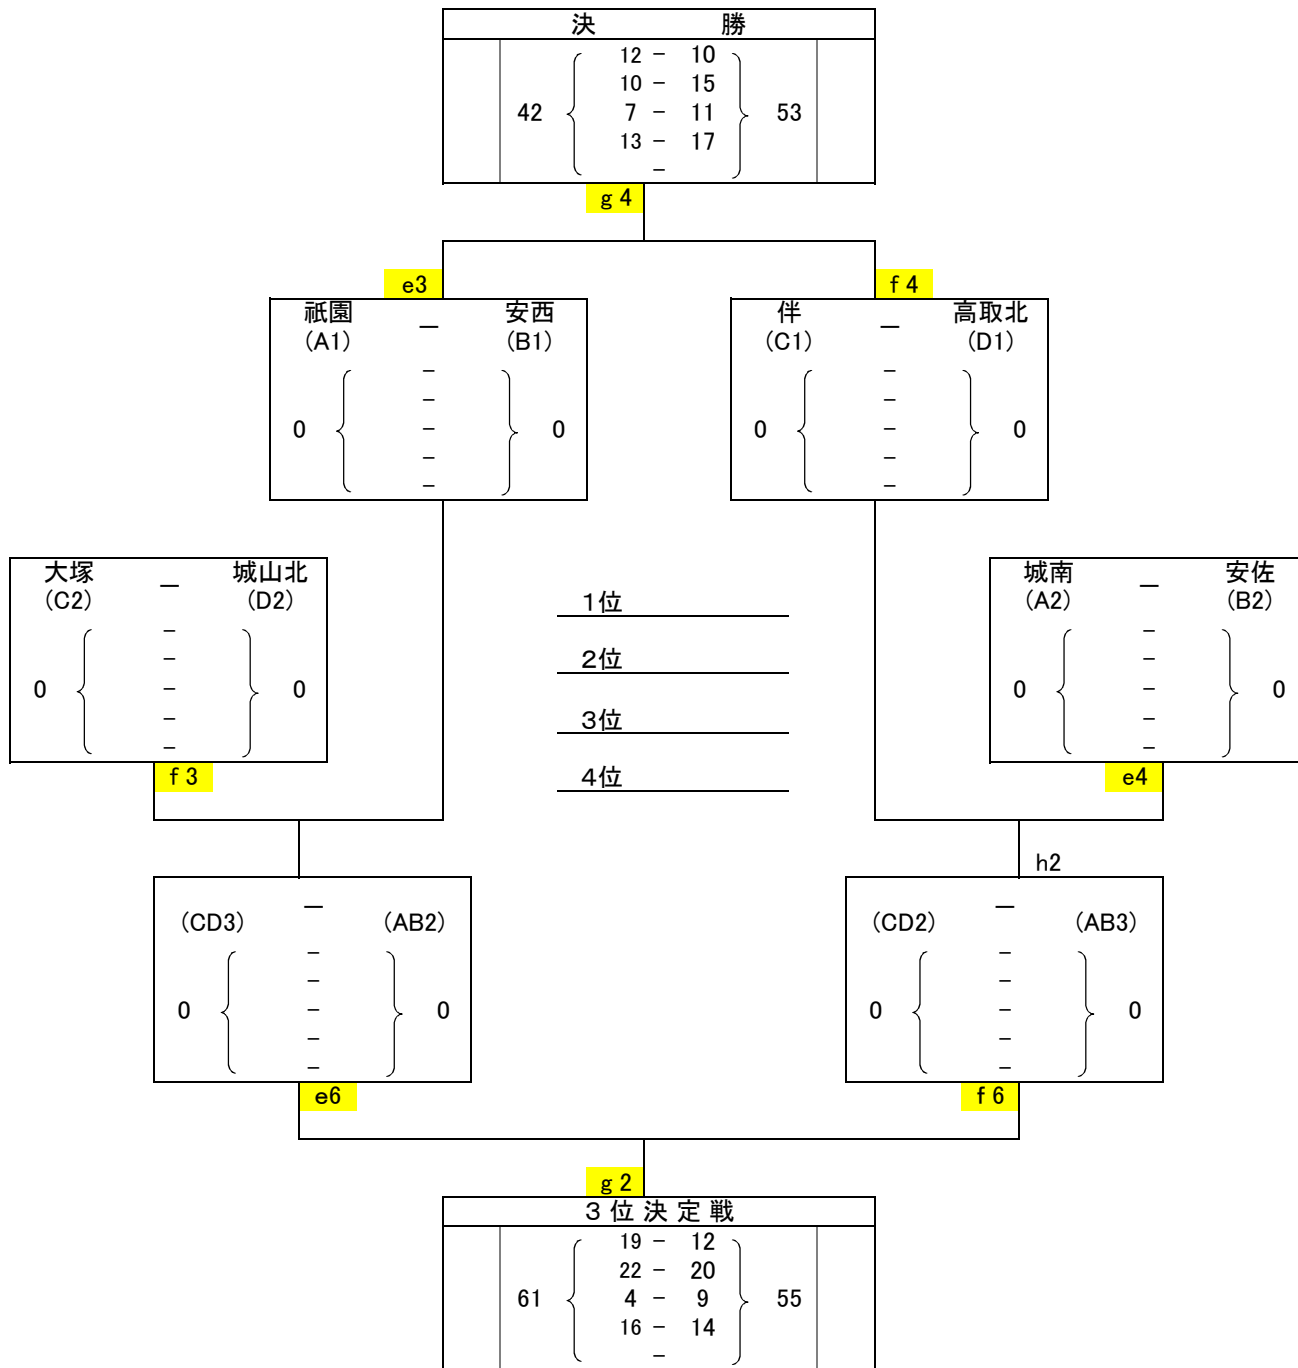

【男子予選リーグ各ブロックの順位】

Aブロック		Bブロック		Cブロック		Dブロック					
1	安佐南	0勝2敗	4	安西	2勝0敗	7	大塚	1勝1敗	10	高取北	1勝0敗
2	祇園	2勝0敗	5	安佐	1勝1敗	8	AICJ	0勝2敗	11	城山北	0勝1敗
3	城南	1勝1敗	6	長束	0勝2敗	9	伴	2勝0敗			
A1	祇園		B1	安西		C1	伴		D1	高取北	
A2	城南		B2	安佐		C2	大塚		D2	城山北	

【男子決勝トーナメント・順位戦】