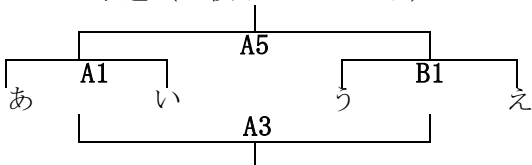

平成28年9月27日

東区各中学校長様
バスケットボール部顧問様

広島市中体連バスケットボール専門委員会
部長 内田 智久
専門委員長 櫻井 収一
東区代表 宮崎 拓

平成28年度広島市中学校新人バスケットボール大会 東区大会運営要領

1. 主催 広島市教育委員会・広島市中学校体育連盟
2. 主管 広島市中学校体育連盟 バスケットボール専門委員会
3. 会期 〈男・女〉・・・平成28年10月10日(月)・23日(日)
4. 会場
   10日(月)〈男・女〉 広島城北学園 〒732-0015 広島市東区戸坂城山町1-3 Tel.229-0111
   23日(日)〈男・女〉 広島市立二葉中学校 〒732-0052 広島市東区光町2-15-8 Tel.262-0396
5. 競技方法 (1)競技規定
   現行の(公財)日本バスケットボール協会競技規則に従う。
   試合時間は、7分(2分)ー7分(7分)ー7分(2分)ー7分
   とし、延長の場合は、2分の休憩の後、3分間の試合を行う。
   (2)試合形式
   〈男子〉4校トーナメントと3校リーグの後、決勝トーナメント戦
   〈女子〉5チームによるリーグ戦
   (3)リーグ戦の順位決定について
   リーグ戦における順位決定については、市中体連バスケットボール専門委員会の「リーグ戦における順位決定方法」に従う。

6 組み合わせ

(1) 男子の部

あ【早稲田】い【二葉】う【温品】え【牛田】
予選(4校トーナメント)

お【城北】か【福木】き【戸坂】
予選(3校リーグ)

	お	か	き
お		A2	A4
か			A6
き