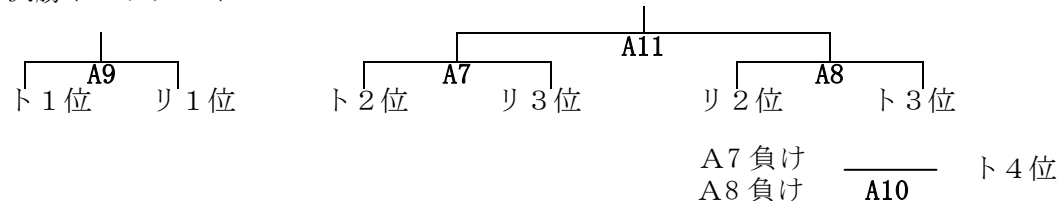

平成28年9月27日

東区各中学校長様
バスケットボール部顧問様

広島市中体連バスケットボール専門委員会
部長 内田 智久
専門委員長 櫻井 収一
東区代表 宮崎 拓

平成28年度広島市中学校新人バスケットボール大会 東区大会運営要領

- 主催 広島市教育委員会・広島市中学校体育連盟
- 主管 広島市中学校体育連盟 バスケットボール専門委員会
- 会期 〈男・女〉・・・平成28年10月10日(月)・23日(日)
- 会場
10日(月)〈男・女〉 広島城北学園 〒732-0015 広島市東区戸坂城山町1-3 Tel.229-0111
23日(日)〈男・女〉 広島市立二葉中学校 〒732-0052 広島市東区光町2-15-8 Tel.262-0396
- 競技方法 (1)競技規定
 現行の(公財)日本バスケットボール協会競技規則に従う。
 試合時間は、7分(2分)ー7分(7分)ー7分(2分)ー7分
 とし、延長の場合は、2分の休憩の後、3分間の試合を行う。
 (2)試合形式
 〈男子〉4校トーナメントと3校リーグの後、決勝トーナメント戦
 〈女子〉5チームによるリーグ戦
 (3)リーグ戦の順位決定について
 リーグ戦における順位決定については、市中体連バスケットボール専門委員会の「リーグ戦における順位決定方法」に従う。

6 組み合わせ

(1) 男子の部

あ【早稲田】い【二葉】う【温品】え【牛田】
予選(4校トーナメント)

お【城北】か【福木】き【戸坂】
予選(3校リーグ)

	お	か	き
お		A2	A4
か			A6
き			

決勝トーナメント

(2) 女子の部

さ【二葉】し【福木】す【牛田】せ【早稲田】そ【戸坂】

(3)日程

平成28年 10月10日(月)

	試合開始 予定時刻	Aコート(広島城北学園)		
		組み合わせ		TO
	8:30	開会式		
1	9:00	早稲田	二葉	戸坂
2	10:10	城北	福木	A1勝
5	13:40	A1負	B1負	福木
4	12:30	戸坂	城北	A1負
7	16:00	A1勝	B1勝	城北
6	14:50	福木	戸坂	二葉

平成28年 10月 10日(月)

	試合開始 予定時刻	Bコート(広島城北学園)		
		組み合わせ		TO
	8:30	開会式		
1	9:00	温品	牛田	戸坂
2	10:10	二葉	福木	B1勝
3	11:20	牛田	早稲田	福木
4	12:30	戸坂	二葉	早稲田
5	13:40	福木	牛田	B1負
6	14:50	早稲田	戸坂	牛田