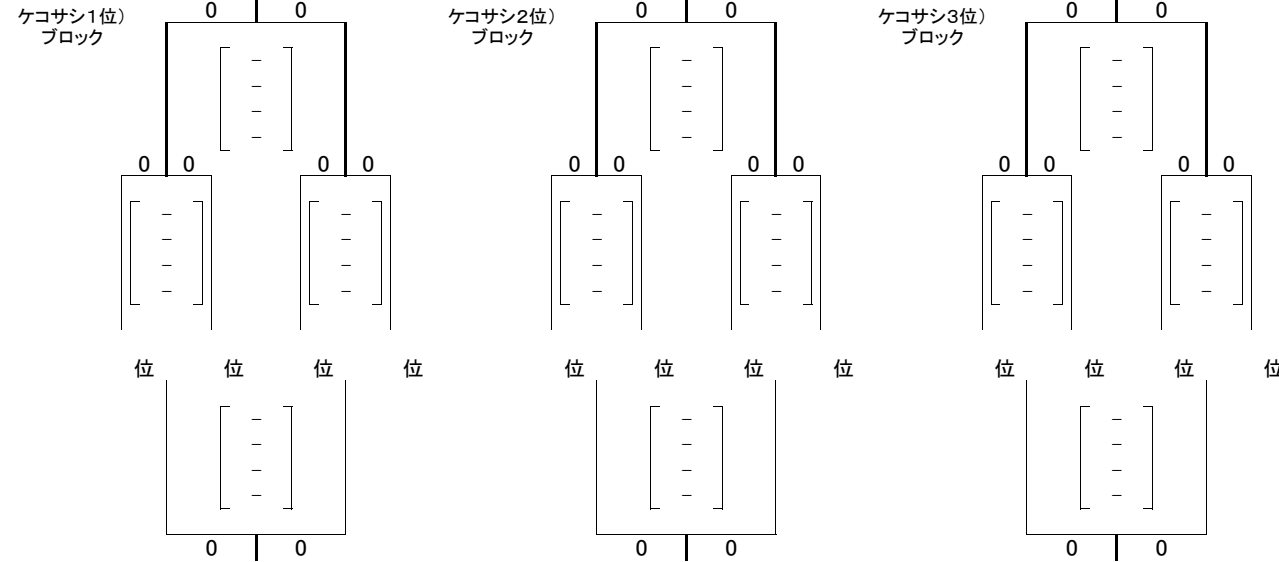

決勝ブロック

2日目は、気象警報発令のために、開催できませんでした。