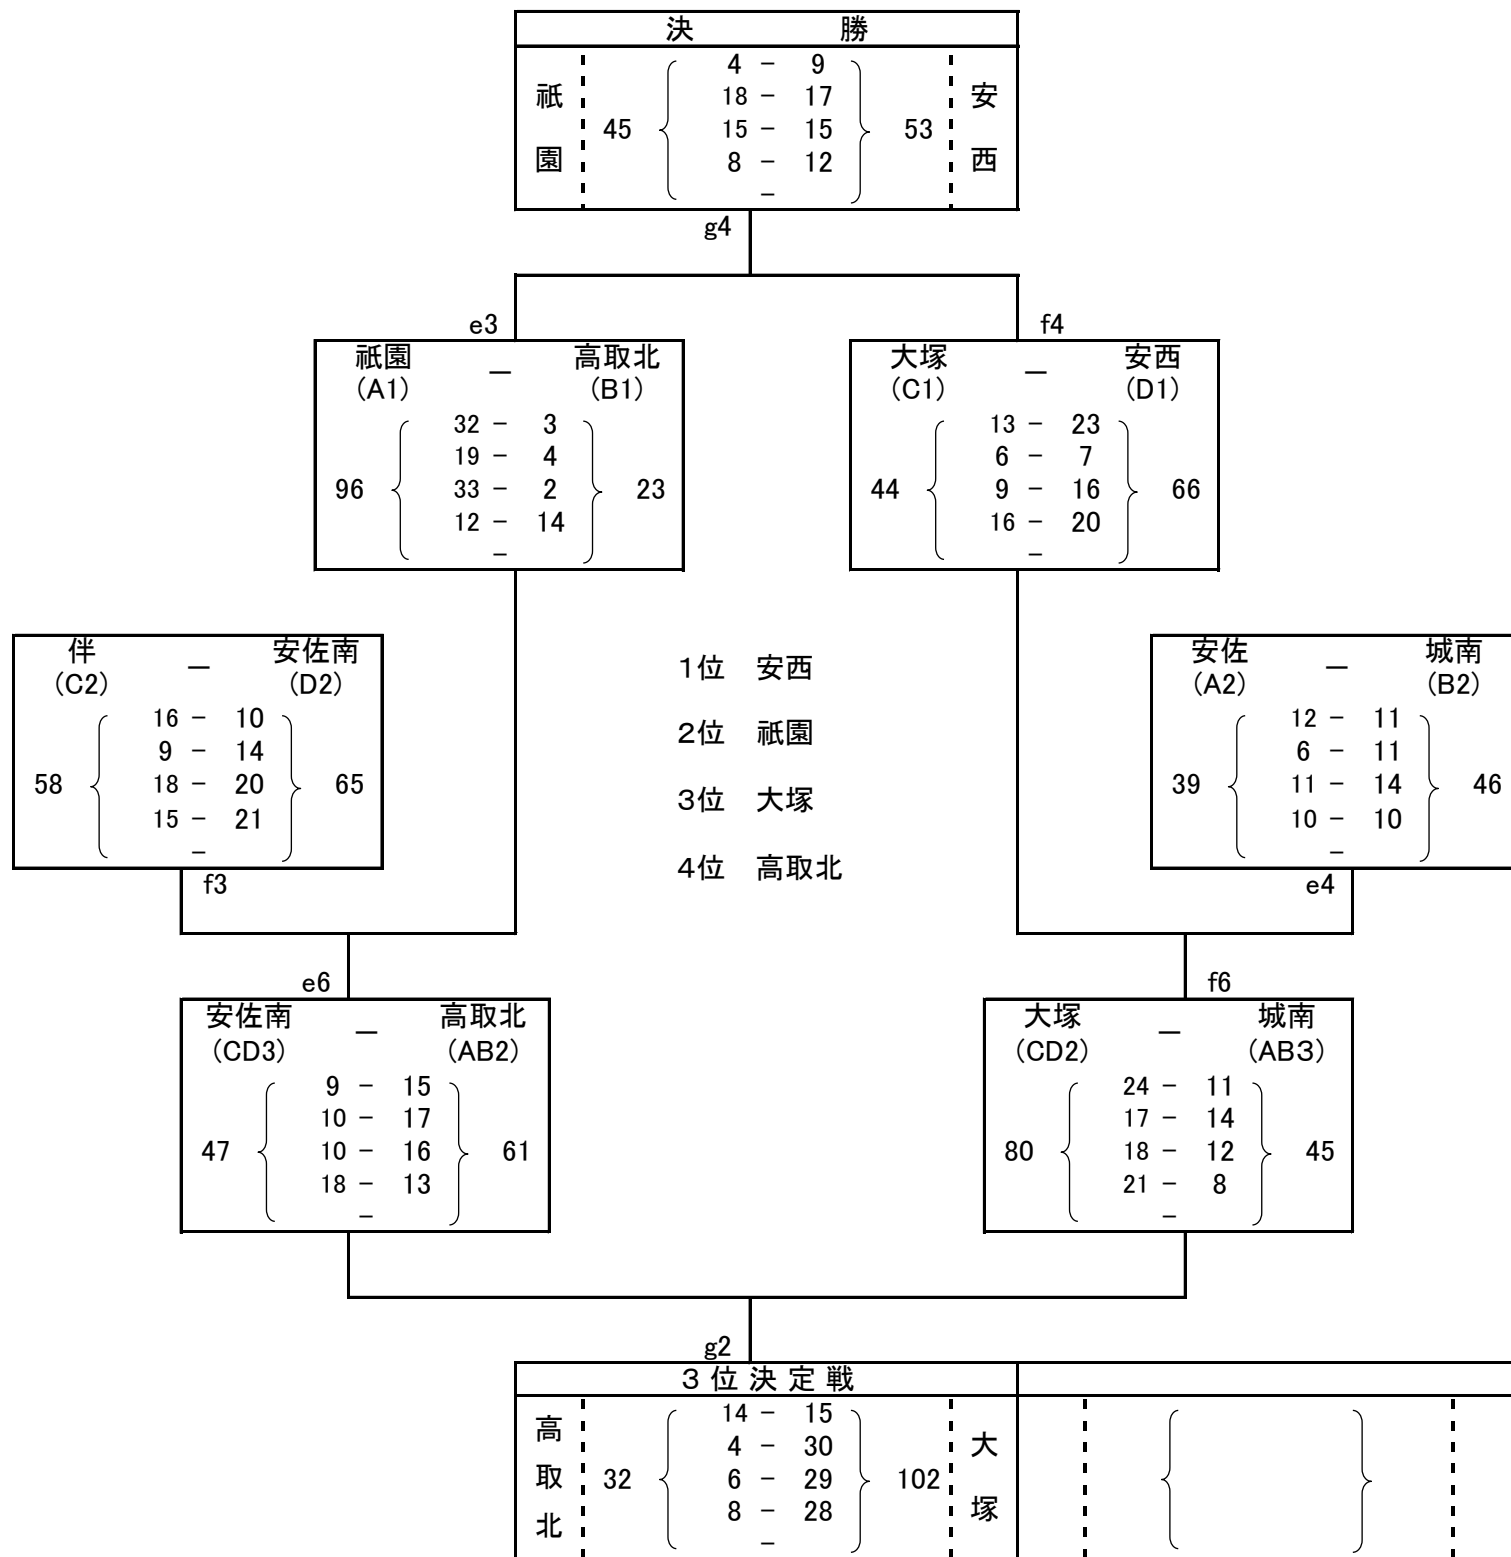

【男子予選リーグ各ブロックの順位】

Aブロック			Bブロック			Cブロック			Dブロック		
1	祇園	2勝0敗	4	高取北	1勝0敗	7	大塚	2勝0敗	10	安西	1勝0敗
2	安佐	1勝1敗	5	城南	0勝1敗	8	伴	1勝1敗	11	安佐南	0勝1敗
3	城山北	0勝2敗	6	0	0勝0敗	9	長束	0勝2敗			
A1	祇園		B1	高取北		C1	大塚		D1	安西	
A2	安佐		B2	城南		C2	伴		D2	安佐南	

【男子決勝トーナメント・順位戦】

平成28年度 広島市中学校バスケットボール選手権大会
安佐南区大会 結果 女子

	11	安佐南	12	城南	13	高取北	
11			31	5 - 19	37	-	
安佐南				2 - 18		50	-
				10 - 11			-
				14 - 2			-
				-			-
12	50	19 - 5	31	47	10 - 5		
城南		18 - 2			26	11 - 3	
		11 - 10				13 - 9	
		2 - 14				13 - 9	
		-				-	
13	56	-	37	26	5 - 10		
高取北		-			47	3 - 11	
		-				9 - 13	
		-				9 - 13	
		-				0 - 0	

	14	祇園	15	伴	16	城山北	
14			48	12 - 11	92	31 - 0	
祇園				15 - 1		24	20 - 8
				17 - 2			7 - 18
				4 - 10			34 - 4
				-			-
15	24	11 - 12	48	83	19 - 4		
伴		1 - 15			19	22 - 3	
		2 - 17				20 - 6	
		10 - 4				22 - 6	
		-				-	
16	30	0 - 31	92	19	4 - 19		
城山北		8 - 20			83	3 - 22	
		18 - 7				6 - 20	
		4 - 34				6 - 22	
		-				0 - 0	

【女子決勝トーナメント・順位戦】