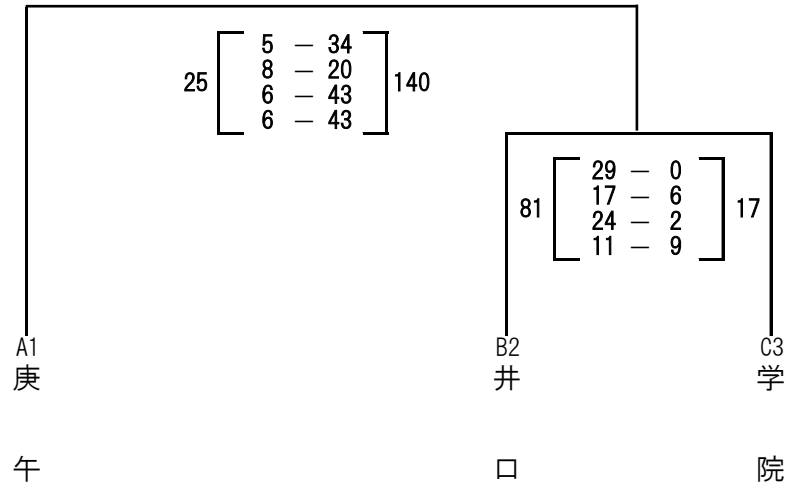

平成28年度広島市中学校新人バスケットボール大会 西区大会結果

予選

Aグループ

	崇徳	庚午	井口台	順位	
崇徳	63	$\begin{bmatrix} 15 - 11 \\ 19 - 18 \\ 12 - 17 \\ 17 - 18 \end{bmatrix}$	64	A2	
庚午	$\begin{bmatrix} 11 - 15 \\ 18 - 19 \\ 17 - 12 \\ 18 - 17 \end{bmatrix}$	63	57	A1	
井口台	$\begin{bmatrix} 12 - 12 \\ 2 - 23 \\ 10 - 18 \\ 15 - 22 \end{bmatrix}$	40	$\begin{bmatrix} 12 - 13 \\ 9 - 17 \\ 8 - 18 \\ 11 - 9 \end{bmatrix}$	57	A3

Bグループ

	己斐上	古田	井口	順位	
己斐上	12	$\begin{bmatrix} 2 - 35 \\ 2 - 39 \\ 6 - 20 \\ 2 - 39 \end{bmatrix}$	133	B3	
古田	$\begin{bmatrix} 35 - 2 \\ 39 - 2 \\ 20 - 6 \\ 39 - 2 \end{bmatrix}$	12	66	B1	
井口	$\begin{bmatrix} 46 - 2 \\ 35 - 13 \\ 35 - 4 \\ 33 - 3 \end{bmatrix}$	149	$\begin{bmatrix} 12 - 18 \\ 12 - 16 \\ 19 - 14 \\ 10 - 18 \end{bmatrix}$	22	B2

Cグループ

	観音	中広	学院	順位	
観音	59	$\begin{bmatrix} 12 - 11 \\ 17 - 11 \\ 21 - 19 \\ 9 - 16 \end{bmatrix}$	57	C1	
中広	$\begin{bmatrix} 11 - 12 \\ 11 - 17 \\ 19 - 21 \\ 16 - 9 \end{bmatrix}$	59	64	C2	
学院	$\begin{bmatrix} 10 - 23 \\ 14 - 7 \\ 11 - 13 \\ 14 - 15 \end{bmatrix}$	49	$\begin{bmatrix} 23 - 10 \\ 7 - 14 \\ 13 - 11 \\ 15 - 14 \end{bmatrix}$	58	C3

順位・代表決定リーグ進出トーナメント
Dトーナメント

Eトーナメント

Fトーナメント

1位～3位順位リーグ

4位代表決定リーグ

	井口	古田	観音	順位	
井口	50	$\begin{bmatrix} 8 - 20 \\ 10 - 10 \\ 14 - 12 \\ 18 - 12 \end{bmatrix}$	82	2位	
古田	$\begin{bmatrix} 20 - 8 \\ 10 - 10 \\ 12 - 14 \\ 12 - 18 \end{bmatrix}$	50	104	1位	
観音	$\begin{bmatrix} 14 - 26 \\ 6 - 17 \\ 9 - 19 \\ 6 - 20 \end{bmatrix}$	45	$\begin{bmatrix} 26 - 14 \\ 17 - 6 \\ 19 - 9 \\ 20 - 6 \end{bmatrix}$	35	3位

	庚午	中広	崇徳	順位	
庚午	65	$\begin{bmatrix} 22 - 13 \\ 14 - 15 \\ 14 - 17 \\ 15 - 11 \end{bmatrix}$	52	5位	
中広	$\begin{bmatrix} 13 - 22 \\ 15 - 14 \\ 17 - 14 \\ 11 - 15 \end{bmatrix}$	65	77	4位	
崇徳	$\begin{bmatrix} 11 - 12 \\ 17 - 13 \\ 19 - 8 \\ 20 - 19 \end{bmatrix}$	48	$\begin{bmatrix} 12 - 11 \\ 13 - 17 \\ 8 - 19 \\ 19 - 20 \end{bmatrix}$	67	6位

最終順位

- 1位 古田中学校 (市大会出場)
- 2位 井口中学校 (市大会出場)
- 3位 観音中学校 (市大会出場)
- 4位 中広中学校 (市大会出場)
- 5位 庚午中学校
- 6位 崇徳中学校