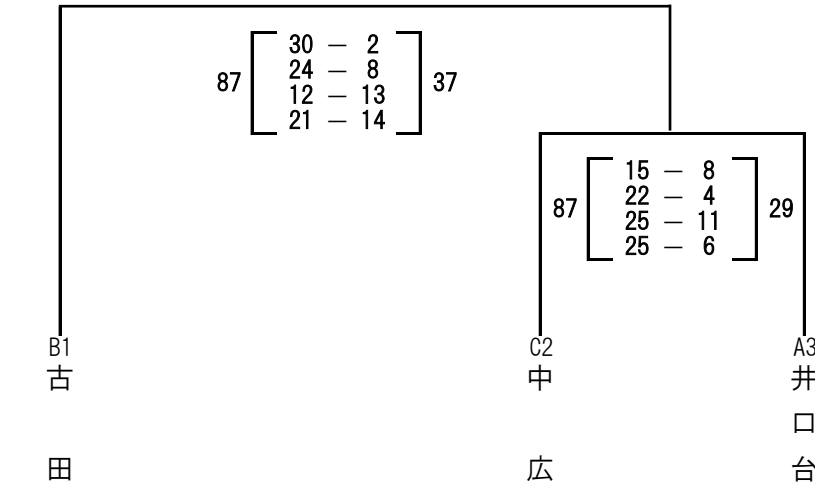

平成28年度広島市中学校新人バスケットボール大会 西区大会結果

予選

Aグループ

	崇徳	庚午	井口台	順位	
崇徳	63	$\begin{bmatrix} 15 - 11 \\ 19 - 18 \\ 12 - 17 \\ 17 - 18 \end{bmatrix}$	64	A2	
庚午	$\begin{bmatrix} 11 - 15 \\ 18 - 19 \\ 17 - 12 \\ 18 - 17 \end{bmatrix}$	63	57	A1	
井口台	$\begin{bmatrix} 12 - 12 \\ 2 - 23 \\ 10 - 18 \\ 15 - 22 \end{bmatrix}$	40	$\begin{bmatrix} 12 - 13 \\ 9 - 17 \\ 8 - 18 \\ 11 - 9 \end{bmatrix}$	57	A3

Bグループ

	己斐上	古田	井口	順位	
己斐上	12	$\begin{bmatrix} 2 - 35 \\ 2 - 39 \\ 6 - 20 \\ 2 - 39 \end{bmatrix}$	133	B3	
古田	$\begin{bmatrix} 35 - 2 \\ 39 - 2 \\ 20 - 6 \\ 39 - 2 \end{bmatrix}$	12	66	B1	
井口	$\begin{bmatrix} 46 - 2 \\ 35 - 13 \\ 35 - 4 \\ 33 - 3 \end{bmatrix}$	149	$\begin{bmatrix} 12 - 18 \\ 12 - 16 \\ 19 - 14 \\ 10 - 18 \end{bmatrix}$	22	B2

Cグループ

	観音	中広	学院	順位	
観音	59	$\begin{bmatrix} 12 - 11 \\ 17 - 11 \\ 21 - 19 \\ 9 - 16 \end{bmatrix}$	57	C1	
中広	$\begin{bmatrix} 11 - 12 \\ 11 - 17 \\ 19 - 21 \\ 16 - 9 \end{bmatrix}$	59	64	C2	
学院	$\begin{bmatrix} 10 - 23 \\ 14 - 7 \\ 11 - 13 \\ 14 - 15 \end{bmatrix}$	49	$\begin{bmatrix} 23 - 10 \\ 7 - 14 \\ 13 - 11 \\ 15 - 14 \end{bmatrix}$	58	C3

順位・代表決定リーグ進出トーナメント
Dトーナメント

Eトーナメント

Fトーナメント

1位～3位順位リーグ

4位代表決定リーグ

	井口	古田	観音	順位	
井口	50	$\begin{bmatrix} 8 - 20 \\ 10 - 10 \\ 14 - 12 \\ 18 - 12 \end{bmatrix}$	82	2位	
古田	$\begin{bmatrix} 20 - 8 \\ 10 - 10 \\ 12 - 14 \\ 12 - 18 \end{bmatrix}$	50	104	1位	
観音	$\begin{bmatrix} 14 - 26 \\ 6 - 17 \\ 9 - 19 \\ 6 - 20 \end{bmatrix}$	45	$\begin{bmatrix} 26 - 14 \\ 17 - 6 \\ 19 - 9 \\ 20 - 6 \end{bmatrix}$	35	3位

	庚午	中広	崇徳	順位	
庚午	65	$\begin{bmatrix} 22 - 13 \\ 14 - 15 \\ 14 - 17 \\ 15 - 11 \end{bmatrix}$	52	5位	
中広	$\begin{bmatrix} 13 - 22 \\ 15 - 14 \\ 17 - 14 \\ 11 - 15 \end{bmatrix}$	65	77	4位	
崇徳	$\begin{bmatrix} 11 - 12 \\ 17 - 13 \\ 19 - 8 \\ 20 - 19 \end{bmatrix}$	48	$\begin{bmatrix} 12 - 11 \\ 13 - 17 \\ 8 - 19 \\ 19 - 20 \end{bmatrix}$	67	6位

最終順位

- 1位 古田中学校 (市大会出場)
- 2位 井口中学校 (市大会出場)
- 3位 観音中学校 (市大会出場)
- 4位 中広中学校 (市大会出場)
- 5位 庚午中学校
- 6位 崇徳中学校