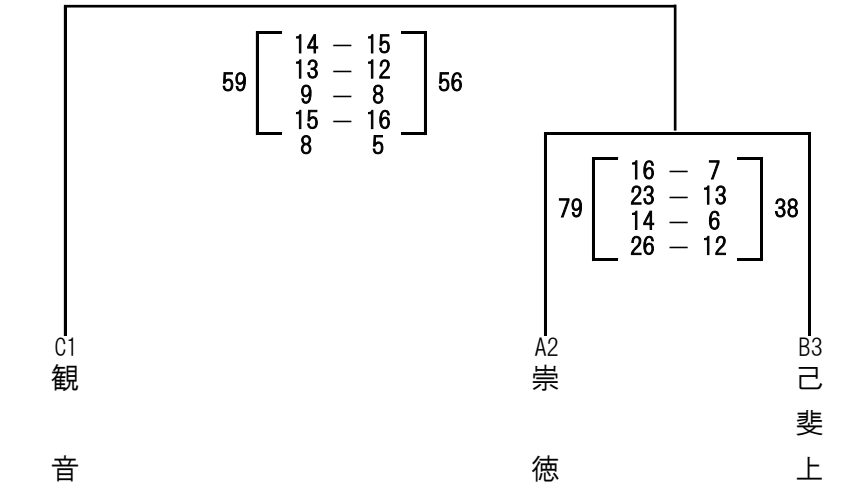

平成28年度広島市中学校新人バスケットボール大会 西区大会結果

予選

Aグループ

	崇徳	庚午	井口台	順位	
崇徳	63	$\begin{bmatrix} 15 - 11 \\ 19 - 18 \\ 12 - 17 \\ 17 - 18 \end{bmatrix}$	64	A2	
庚午	$\begin{bmatrix} 11 - 15 \\ 18 - 19 \\ 17 - 12 \\ 18 - 17 \end{bmatrix}$	63	57	A1	
井口台	$\begin{bmatrix} 12 - 12 \\ 2 - 23 \\ 10 - 18 \\ 15 - 22 \end{bmatrix}$	40	$\begin{bmatrix} 12 - 13 \\ 9 - 17 \\ 8 - 18 \\ 11 - 9 \end{bmatrix}$	57	A3

Bグループ

	己斐上	古田	井口	順位	
己斐上	12	$\begin{bmatrix} 2 - 35 \\ 2 - 39 \\ 6 - 20 \\ 2 - 39 \end{bmatrix}$	133	B3	
古田	$\begin{bmatrix} 35 - 2 \\ 39 - 2 \\ 20 - 6 \\ 39 - 2 \end{bmatrix}$	12	66	B1	
井口	$\begin{bmatrix} 46 - 2 \\ 35 - 13 \\ 35 - 4 \\ 33 - 3 \end{bmatrix}$	149	$\begin{bmatrix} 12 - 18 \\ 12 - 16 \\ 19 - 14 \\ 10 - 18 \end{bmatrix}$	22	B2

Cグループ

	観音	中広	学院	順位	
観音	59	$\begin{bmatrix} 12 - 11 \\ 17 - 11 \\ 21 - 19 \\ 9 - 16 \end{bmatrix}$	57	C1	
中広	$\begin{bmatrix} 11 - 12 \\ 11 - 17 \\ 19 - 21 \\ 16 - 9 \end{bmatrix}$	59	64	C2	
学院	$\begin{bmatrix} 10 - 23 \\ 14 - 7 \\ 11 - 13 \\ 14 - 15 \end{bmatrix}$	49	$\begin{bmatrix} 23 - 10 \\ 7 - 14 \\ 13 - 11 \\ 15 - 14 \end{bmatrix}$	58	C3

順位・代表決定リーグ進出トーナメント
Dトーナメント

Eトーナメント

Fトーナメント

1位～3位順位リーグ

4位代表決定リーグ

	井口	古田	観音	順位	
井口	50	$\begin{bmatrix} 8 - 20 \\ 10 - 10 \\ 14 - 12 \\ 18 - 12 \end{bmatrix}$	82	2位	
古田	$\begin{bmatrix} 20 - 8 \\ 10 - 10 \\ 12 - 14 \\ 12 - 18 \end{bmatrix}$	50	104	1位	
観音	$\begin{bmatrix} 14 - 26 \\ 6 - 17 \\ 9 - 19 \\ 6 - 20 \end{bmatrix}$	45	$\begin{bmatrix} 26 - 14 \\ 17 - 6 \\ 19 - 9 \\ 20 - 6 \end{bmatrix}$	35	3位

	庚午	中広	崇徳	順位	
庚午	65	$\begin{bmatrix} 22 - 13 \\ 14 - 15 \\ 14 - 17 \\ 15 - 11 \end{bmatrix}$	52	5位	
中広	$\begin{bmatrix} 13 - 22 \\ 15 - 14 \\ 17 - 14 \\ 11 - 15 \end{bmatrix}$	65	77	4位	
崇徳	$\begin{bmatrix} 11 - 12 \\ 17 - 13 \\ 19 - 8 \\ 20 - 19 \end{bmatrix}$	48	$\begin{bmatrix} 12 - 11 \\ 13 - 17 \\ 8 - 19 \\ 19 - 20 \end{bmatrix}$	67	6位

最終順位

- 1位 古田中学校 (市大会出場)
- 2位 井口中学校 (市大会出場)
- 3位 観音中学校 (市大会出場)
- 4位 中広中学校 (市大会出場)
- 5位 庚午中学校
- 6位 崇徳中学校