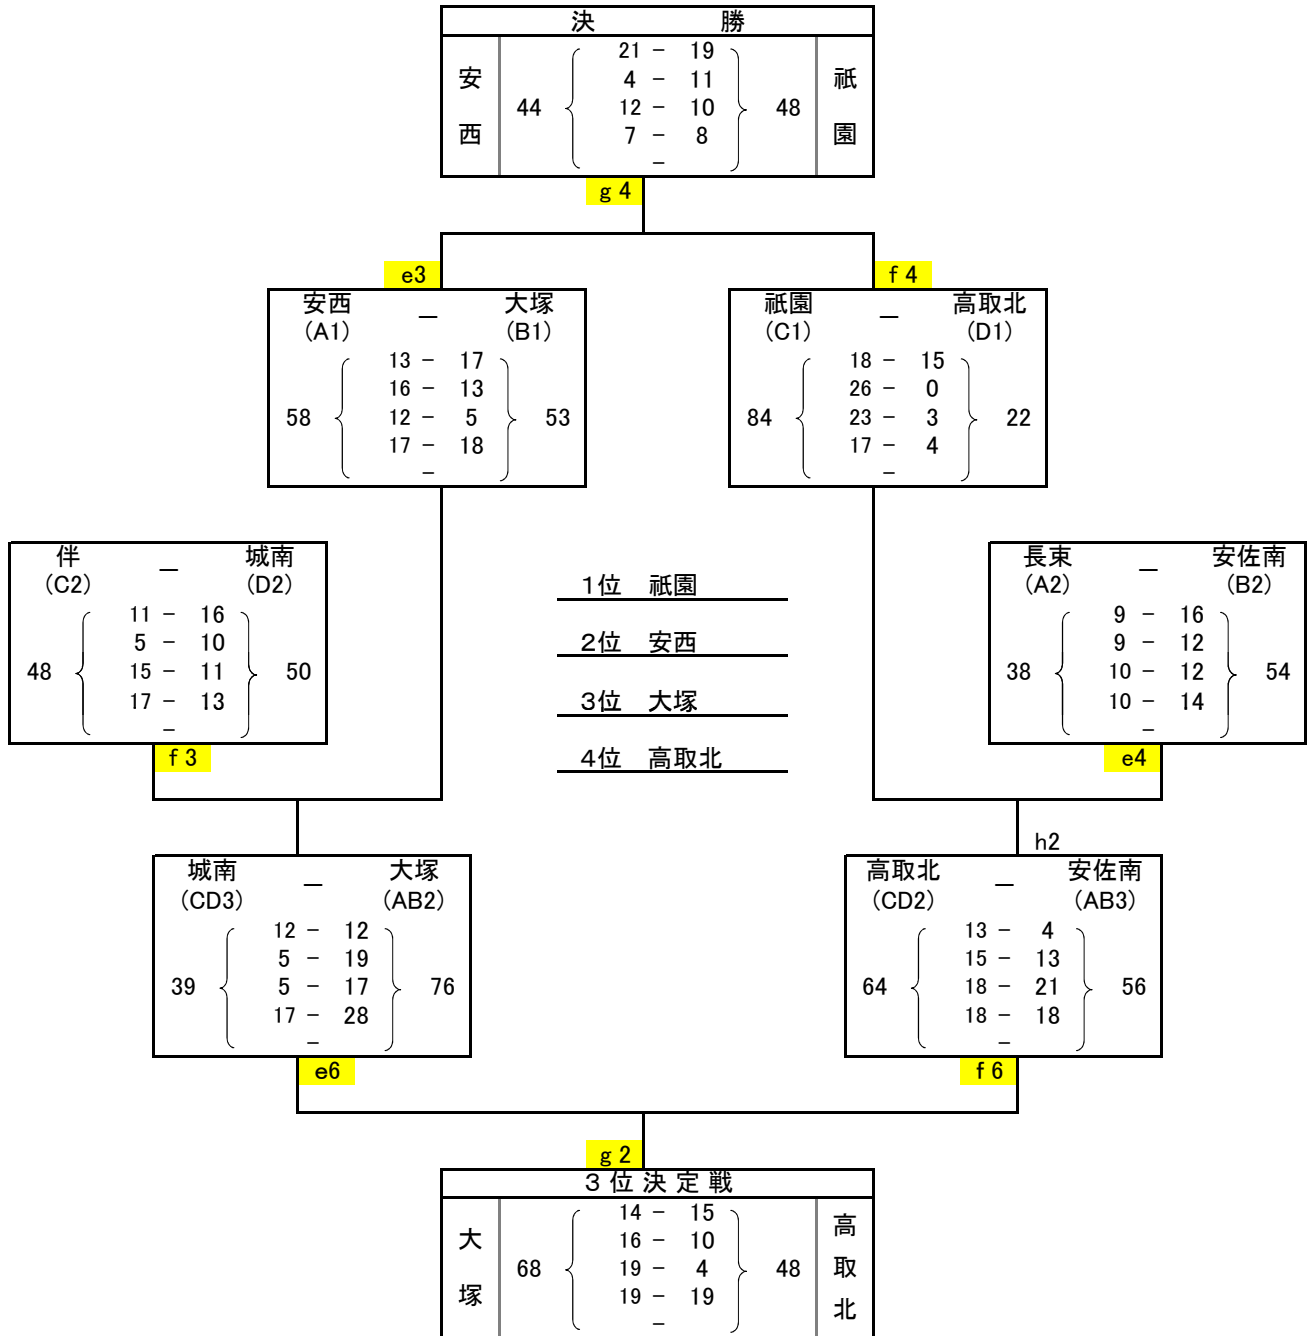

【男子予選リーグ各ブロックの順位】

Aブロック			Bブロック			Cブロック			Dブロック		
1	安西	2勝0敗	4	大塚	1勝0敗	7	伴	1勝1敗	10	高取北	1勝0敗
2	安佐	1勝1敗	5	安佐南	0勝1敗	8	祇園	2勝0敗	11	城南	1勝0敗
3	長束	2勝0敗	6			9	城山北	2勝0敗			
A1	安西		B1	大塚		C1	祇園		D1	高取北	
A2	長束		B2	安佐南		C2	伴		D2	城南	

【男子決勝トーナメント・順位戦】