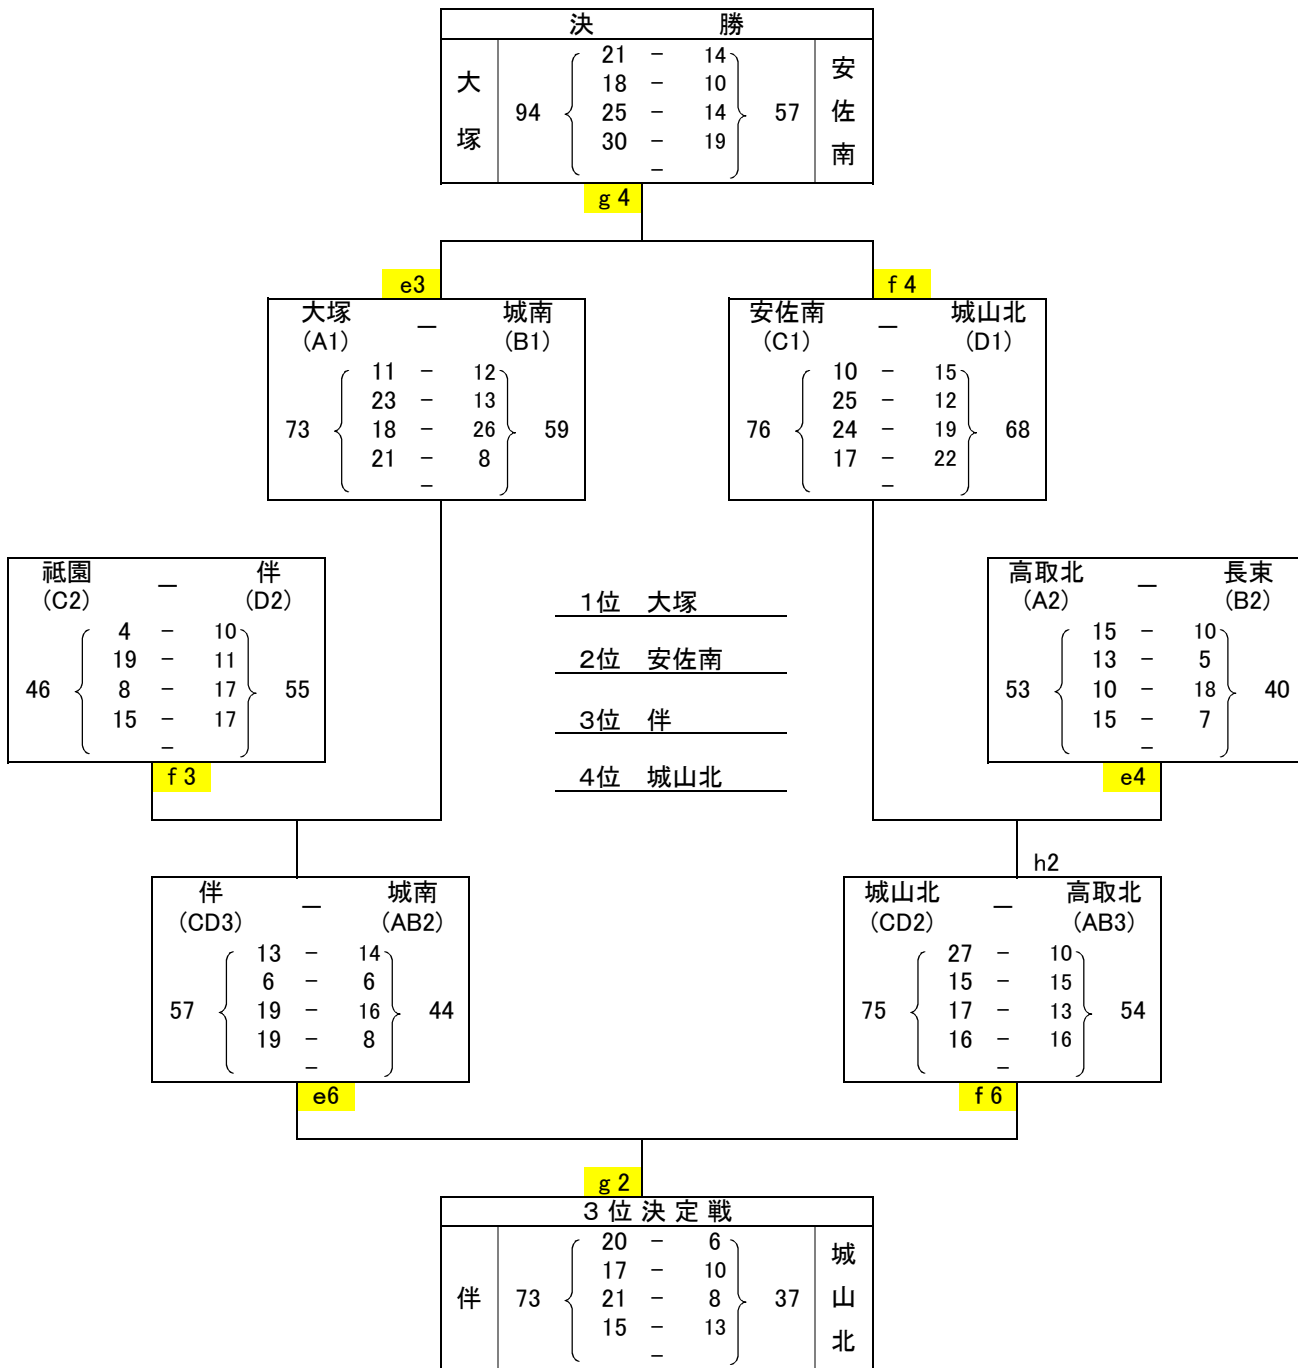

【男子予選リーグ各ブロックの順位】

Aブロック			Bブロック			Cブロック			Dブロック		
1	大塚	2勝0敗	4	安佐	0勝2敗	7	安佐南	2勝0敗	10	城山北	1勝0敗
2	高取北	1勝1敗	5	城南	2勝0敗	8	祇園	1勝1敗	11	伴	0勝1敗
3	安西	0勝2敗	6	長東	1勝1敗	9	AICJ	0勝2敗			
A1	大塚		B1	城南		C1	安佐南		D1	城山北	
A2	高取北		B2	長東		C2	祇園		D2	伴	

【男子決勝トーナメント・順位戦】