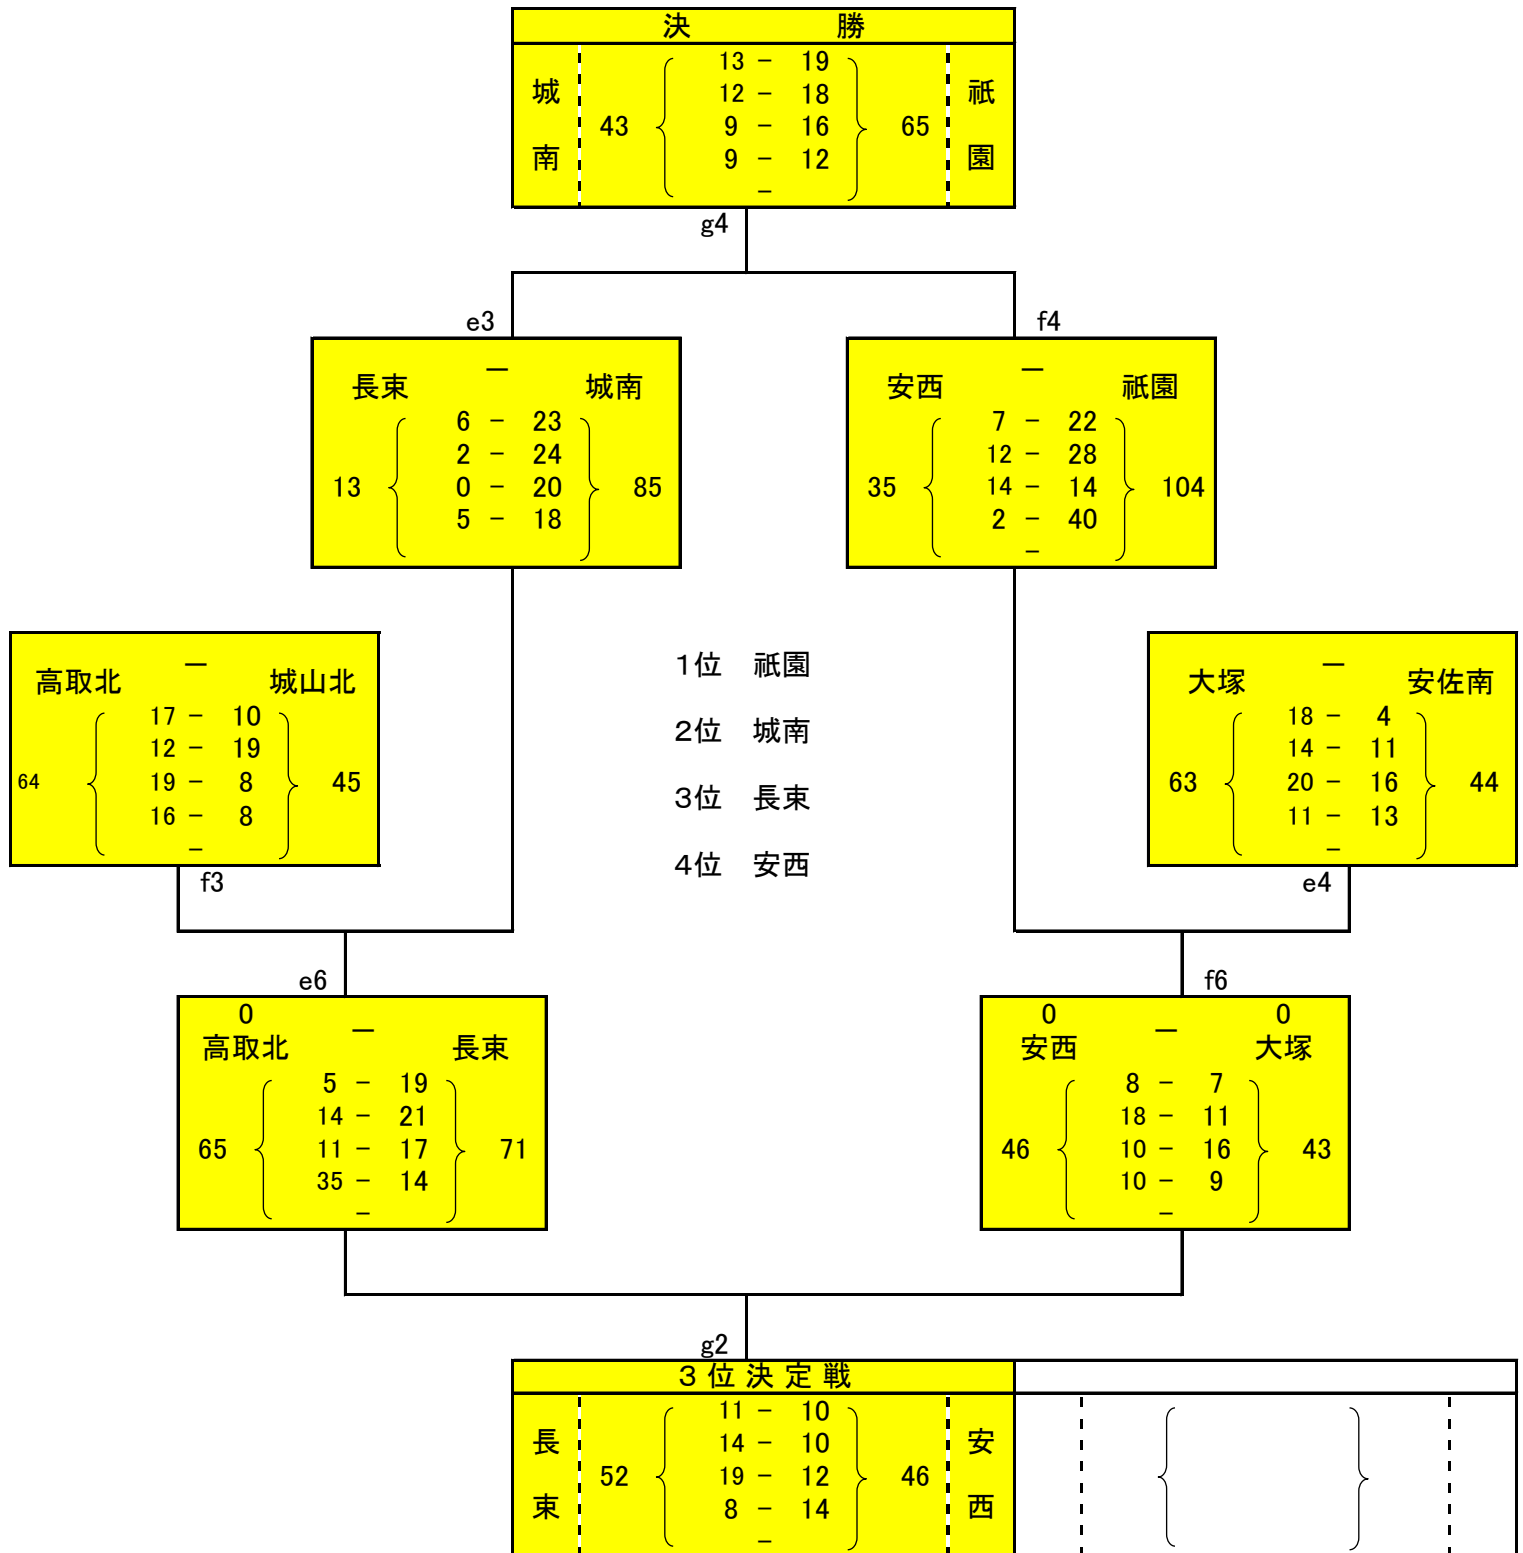

【男子予選リーグ各ブロックの順位】

Aブロック			Bブロック			Cブロック			Dブロック		
1	大塚	1勝1敗	4	城南	2勝0敗	7	安西	2勝0敗	10	祇園	1勝0敗
2	長束	2勝0敗	5	安佐南	1勝1敗	8	伴	0勝2敗	11	城山北	0勝1敗
3	AICJ	0勝2敗	6	安佐	0勝2敗	9	高取北	1勝1敗			
A1	長束		B1	城南		C1	安西		D1	祇園	
A2	大塚		B2	安佐南		C2	高取北		D2	城山北	

【男子決勝トーナメント・順位戦】