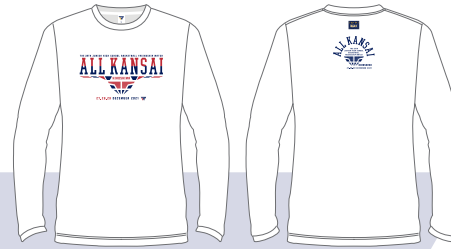

前プリント:WHT×KEL 背プリント:KEL

前プリント:WHT×RED 背プリント:WHT

□ ポロシャツ ¥4,000-
¥4,500-

マーク:NVY×RED

前プリント:WHT×MRN 背プリント:MRN

前プリント:WHT×BLK 背プリント:WHT

¥1,000-

前プリント:WHT×ORG 背プリント:WHT

前プリント:WHT×BLG 背プリント:BLG

※これらの商品はすべてイメージ画につき、実際の商品とは多少の差異が生じる場合がございます。

2021 ALL KANSAI 記念アイテム TYPE B

□ Tシャツ ¥2,600/700-

前プリント:GRN×USB 背プリント:USB

□ ロンタン ¥3,200/300-

前プリント:NVY×RED 背プリント:NVY

¥3,900-

前プリント:WHT×CGD 背プリント:CGD

前プリント:WHT×LTB 背プリント:WHT

□ スウェットシャツ ¥4,600-

プリント:GRY×LTB

¥4,500

前プリント:WHT×GLD 背プリント:GLD

前プリント:WHT×KEL 背プリント:KEL

前プリント:WHT×EMR 背プリント:EMR