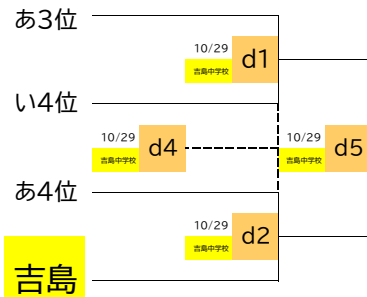

男子プレミアムリーグ

2023/10/4

あブロック

いブロック

吉島

吉島中は、初日の勝敗に関わらず、いの3位扱いとする。
その他のチームは、初日の勝ち負けで、吉島中を除いた順位で1、2、4位とする。

うブロック

えブロック