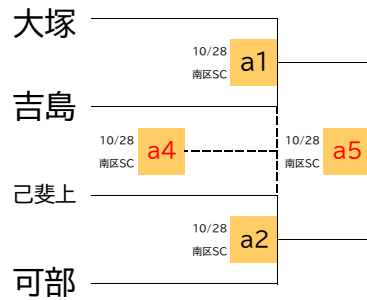

男子プレミアムリーグ

2023/10/4

あブロック

いブロック

吉島

吉島中は、初日の勝敗に関わらず、いの3位扱いとする。
その他のチームは、初日の勝ち負けで、吉島中を除いた順位で1、2、4位とする。

うブロック

えブロック