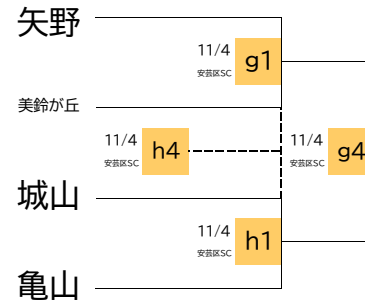

男子プレミアムリーグ

2023/10/4

あブロック

いブロック

吉島

吉島中は、初日の勝敗に関わらず、いの3位扱いとする。
その他のチームは、初日の勝ち負けで、吉島中を除いた順位で1、2、4位とする。

うブロック

えブロック