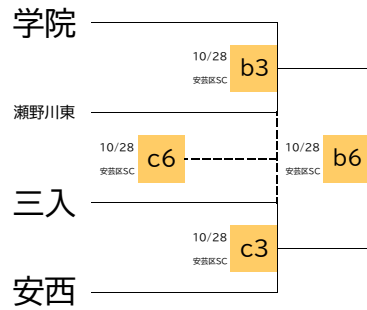

男子プレミアムリーグ

2023/10/4

あブロック

いブロック

吉島

吉島中は、初日の勝敗に関わらず、いの3位扱いとする。
その他のチームは、初日の勝ち負けで、吉島中を除いた順位で1、2、4位とする。

うブロック

えブロック