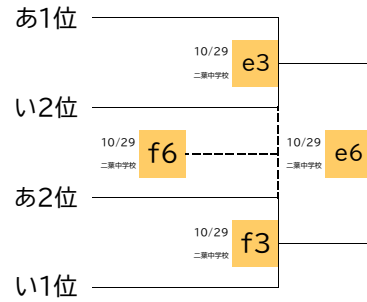

男子プレミアムリーグ

2023/10/4

あブロック

いブロック

吉島

吉島中は、初日の勝敗に関わらず、いの3位扱いとする。
その他のチームは、初日の勝ち負けで、吉島中を除いた順位で1、2、4位とする。

うブロック

えブロック