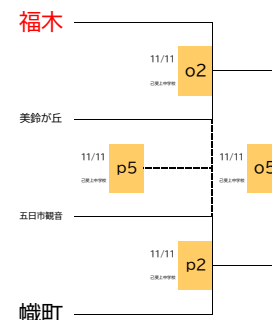

女子プレミアムリーグ

2023/10/7

ア ブロック

ウ ブロック

オ ブロック

イ ブロック

エ ブロック

カ ブロック

井口台中は、初日の勝敗に関わらず、エの1位扱いとする。  
その他のチームは、初日の勝ち負けで、井口台中を抜いた順位で2~4位とする。

城山中は、初日の勝敗に関わらず、ウの3位扱いとする。  
その他のチームは、初日の勝ち負けで、城山中を抜いた順位で1、2、4位とする。