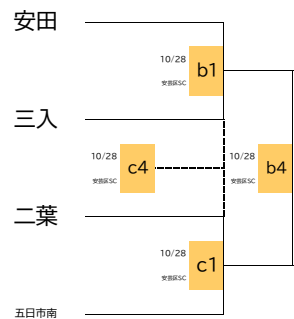

女子プレミアムリーグ

2023/10/7

ア ブロック

ウ ブロック

オ ブロック

イ ブロック

エ ブロック

カ ブロック

井口台中は、初日の勝敗に関わらず、エの1位扱いとする。  
その他のチームは、初日の勝ち負けで、井口台中を抜いた順位で2~4位とする。

城山中は、初日の勝敗に関わらず、ウの3位扱いとする。  
その他のチームは、初日の勝ち負けで、城山中を抜いた順位で1、2、4位とする。