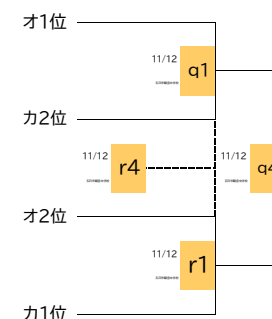

女子プレミアムリーグ

2023/10/7

ア ブロック

ウ ブロック

オ ブロック

イ ブロック

エ ブロック

カ ブロック

井口台中は、初日の勝敗に関わらず、エの1位扱いとする。  
その他のチームは、初日の勝ち負けで、井口台中を抜いた順位で2~4位とする。

城山中は、初日の勝敗に関わらず、ウの3位扱いとする。  
その他のチームは、初日の勝ち負けで、城山中を抜いた順位で1、2、4位とする。