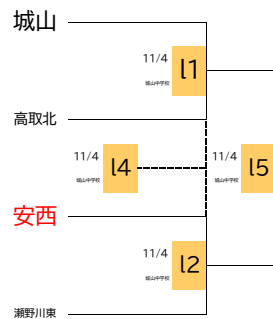

女子プレミアムリーグ

2023/10/7

ア ブロック

ウ ブロック

オ ブロック

イ ブロック

エ ブロック

カ ブロック

井口台中は、初日の勝敗に関わらず、エの1位扱いとする。  
その他のチームは、初日の勝ち負けで、井口台中を抜いた順位で2~4位とする。

城山中は、初日の勝敗に関わらず、ウの3位扱いとする。  
その他のチームは、初日の勝ち負けで、城山中を抜いた順位で1、2、4位とする。