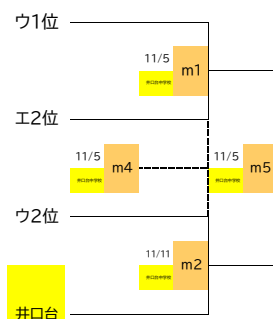

女子プレミアムリーグ

2023/10/7

ア ブロック

ウ ブロック

オ ブロック

イ ブロック

エ ブロック

カ ブロック

井口台中は、初日の勝敗に関わらず、エの1位扱いとする。  
その他のチームは、初日の勝ち負けで、井口台中を抜いた順位で2~4位とする。

城山中は、初日の勝敗に関わらず、ウの3位扱いとする。  
その他のチームは、初日の勝ち負けで、城山中を抜いた順位で1、2、4位とする。