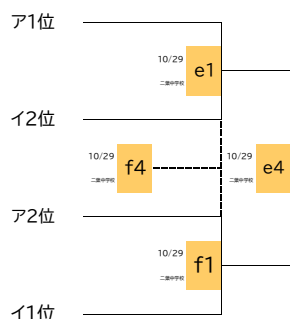

女子プレミアムリーグ

2023/10/7

ア ブロック

ウ ブロック

オ ブロック

イ ブロック

エ ブロック

カ ブロック

井口台中は、初日の勝敗に関わらず、エの1位扱いとする。  
その他のチームは、初日の勝ち負けで、井口台中を抜いた順位で2~4位とする。

城山中は、初日の勝敗に関わらず、ウの3位扱いとする。  
その他のチームは、初日の勝ち負けで、城山中を抜いた順位で1、2、4位とする。