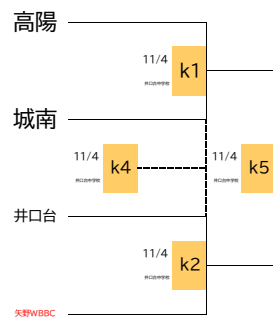

女子プレミアムリーグ

2023/10/7

ア ブロック

ウ ブロック

オ ブロック

イ ブロック

エ ブロック

カ ブロック

井口台中は、初日の勝敗に関わらず、エの1位扱いとする。  
その他のチームは、初日の勝ち負けで、井口台中を抜いた順位で2~4位とする。

城山中は、初日の勝敗に関わらず、ウの3位扱いとする。  
その他のチームは、初日の勝ち負けで、城山中を抜いた順位で1、2、4位とする。