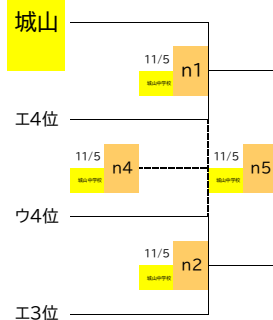

女子プレミアムリーグ

2023/10/7

ア ブロック

ウ ブロック

オ ブロック

イ ブロック

エ ブロック

カ ブロック

井口台中は、初日の勝敗に関わらず、エの1位扱いとする。  
その他のチームは、初日の勝ち負けで、井口台中を抜いた順位で2~4位とする。

城山中は、初日の勝敗に関わらず、ウの3位扱いとする。  
その他のチームは、初日の勝ち負けで、城山中を抜いた順位で1、2、4位とする。