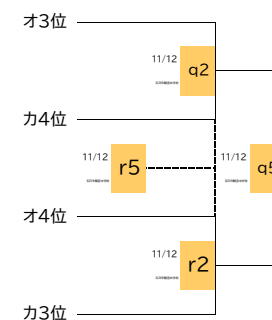

女子プレミアムリーグ

2023/10/7

ア ブロック

ウ ブロック

オ ブロック

イ ブロック

エ ブロック

カ ブロック

井口台中は、初日の勝敗に関わらず、エの1位扱いとする。  
その他のチームは、初日の勝ち負けで、井口台中を抜いた順位で2~4位とする。

城山中は、初日の勝敗に関わらず、ウの3位扱いとする。  
その他のチームは、初日の勝ち負けで、城山中を抜いた順位で1、2、4位とする。