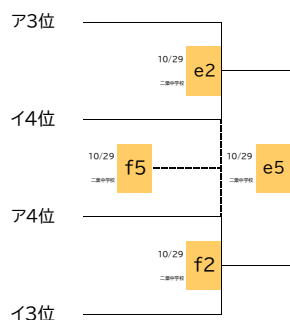

女子プレミアムリーグ

2023/10/7

ア ブロック

ウ ブロック

オ ブロック

イ ブロック

エ ブロック

カ ブロック

井口台中は、初日の勝敗に関わらず、エの1位扱いとする。  
その他のチームは、初日の勝ち負けで、井口台中を抜いた順位で2~4位とする。

城山中は、初日の勝敗に関わらず、ウの3位扱いとする。  
その他のチームは、初日の勝ち負けで、城山中を抜いた順位で1、2、4位とする。