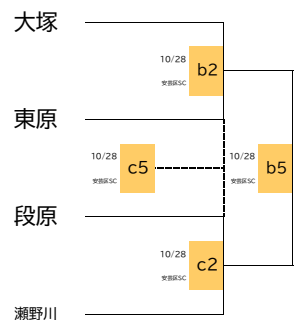

女子プレミアムリーグ

2023/10/7

ア ブロック

ウ ブロック

オ ブロック

イ ブロック

エ ブロック

カ ブロック

井口台中は、初日の勝敗に関わらず、エの1位扱いとする。  
その他のチームは、初日の勝ち負けで、井口台中を抜いた順位で2~4位とする。

城山中は、初日の勝敗に関わらず、ウの3位扱いとする。  
その他のチームは、初日の勝ち負けで、城山中を抜いた順位で1、2、4位とする。