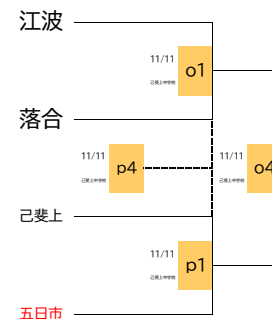

女子プレミアムリーグ

2023/10/7

ア ブロック

ウ ブロック

オ ブロック

イ ブロック

エ ブロック

カ ブロック

井口台中は、初日の勝敗に関わらず、エの1位扱いとする。  
その他のチームは、初日の勝ち負けで、井口台中を抜いた順位で2~4位とする。

城山中は、初日の勝敗に関わらず、ウの3位扱いとする。  
その他のチームは、初日の勝ち負けで、城山中を抜いた順位で1、2、4位とする。