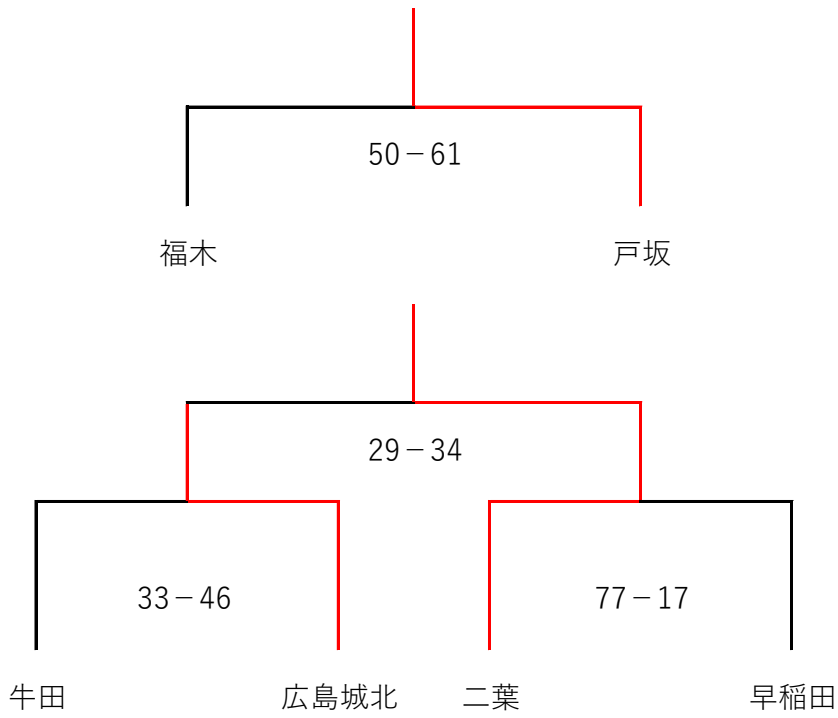

女子の部

	福木	温品	二葉	牛田	早稲田	勝	負
福木		43-20	31-49	33-22	30-18	3	1
温品	20-43		11-74	33-42	33-39	0	4
二葉	49-31	74-11		73-20	76-12	4	0
牛田	22-33	42-33	20-73		40-9	2	2
早稲田	18-30	39-33	12-76	9-40		1	3

男子の部

1位	福木
2位	二葉
3位	牛田
4位	温品

	戸坂	早稲田	広島城北	勝	負
戸坂		101-14	60-29	2	0
早稲田	14-101		17-72	0	2
広島城北	29-60	72-17		1	1

1位	戸坂
2位	広島城北
3位	早稲田

男子の部 順位決定戦

男子の部  
1位 広島市立戸坂中学校  
2位 広島市立福木中学校  
3位 広島市立二葉中学校

女子の部  
1位 広島市立二葉中学校  
2位 広島市立福木中学校  
3位 広島市立牛田中学校