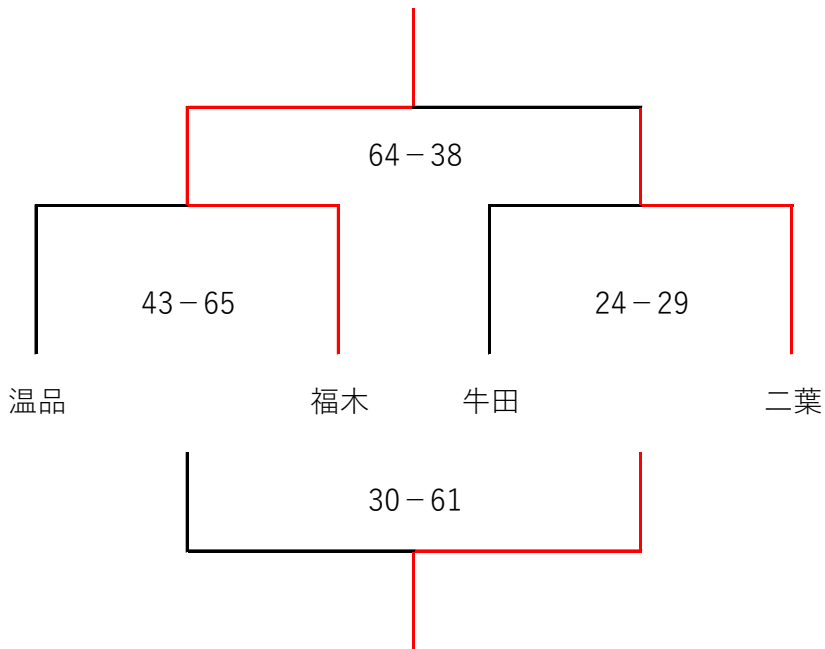

女子の部

	福木	温品	二葉	牛田	早稲田	勝	負
福木		43-20	31-49	33-22	30-18	3	1
温品	20-43		11-74	33-42	33-39	0	4
二葉	49-31	74-11		73-20	76-12	4	0
牛田	22-33	42-33	20-73		40-9	2	2
早稲田	18-30	39-33	12-76	9-40		1	3

男子の部

1位	福木
2位	二葉
3位	牛田
4位	温品

	戸坂	早稲田	広島城北	勝	負
戸坂		101-14	60-29	2	0
早稲田	14-101		17-72	0	2
広島城北	29-60	72-17		1	1

1位	戸坂
2位	広島城北
3位	早稲田

男子の部 順位決定戦

男子の部  
1位 広島市立戸坂中学校  
2位 広島市立福木中学校  
3位 広島市立二葉中学校

女子の部  
1位 広島市立二葉中学校  
2位 広島市立福木中学校  
3位 広島市立牛田中学校